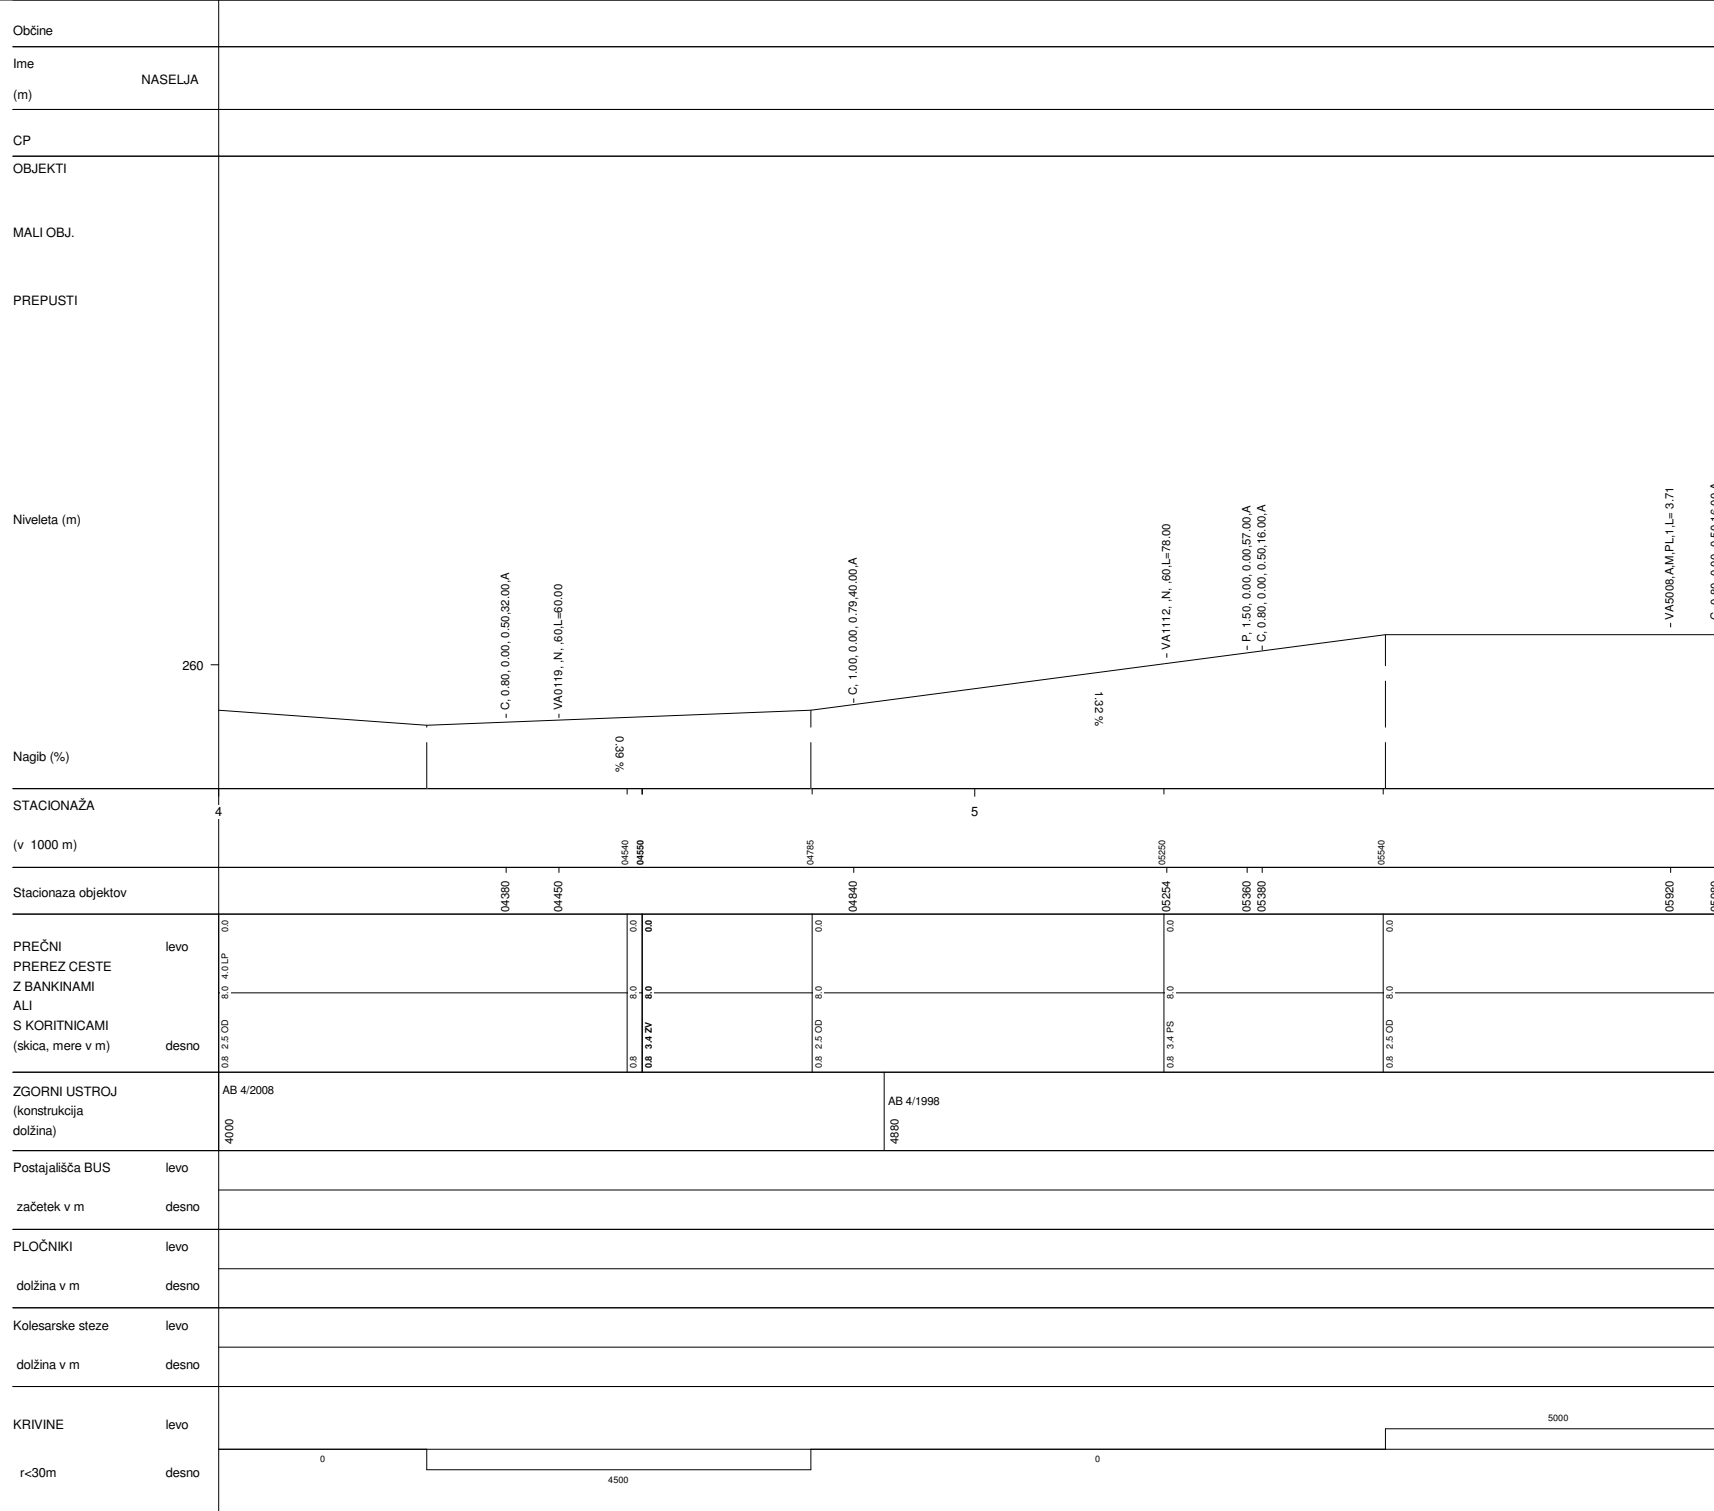

CELJE-ARJA VAS	
Št.ceste	Št.odseka
A1	0040
Začetek ces. ods.	Konec ces. ods.
PCELJE	PARJA V.
Dolžina odseka	7510

CELJE-ARJA VAS	
Št.ceste	Št.odseka
A1	0040
Začetek ces. ods.	Konec ces. ods.
PCELJE	PARJA V.
Dolžina odseka	7510