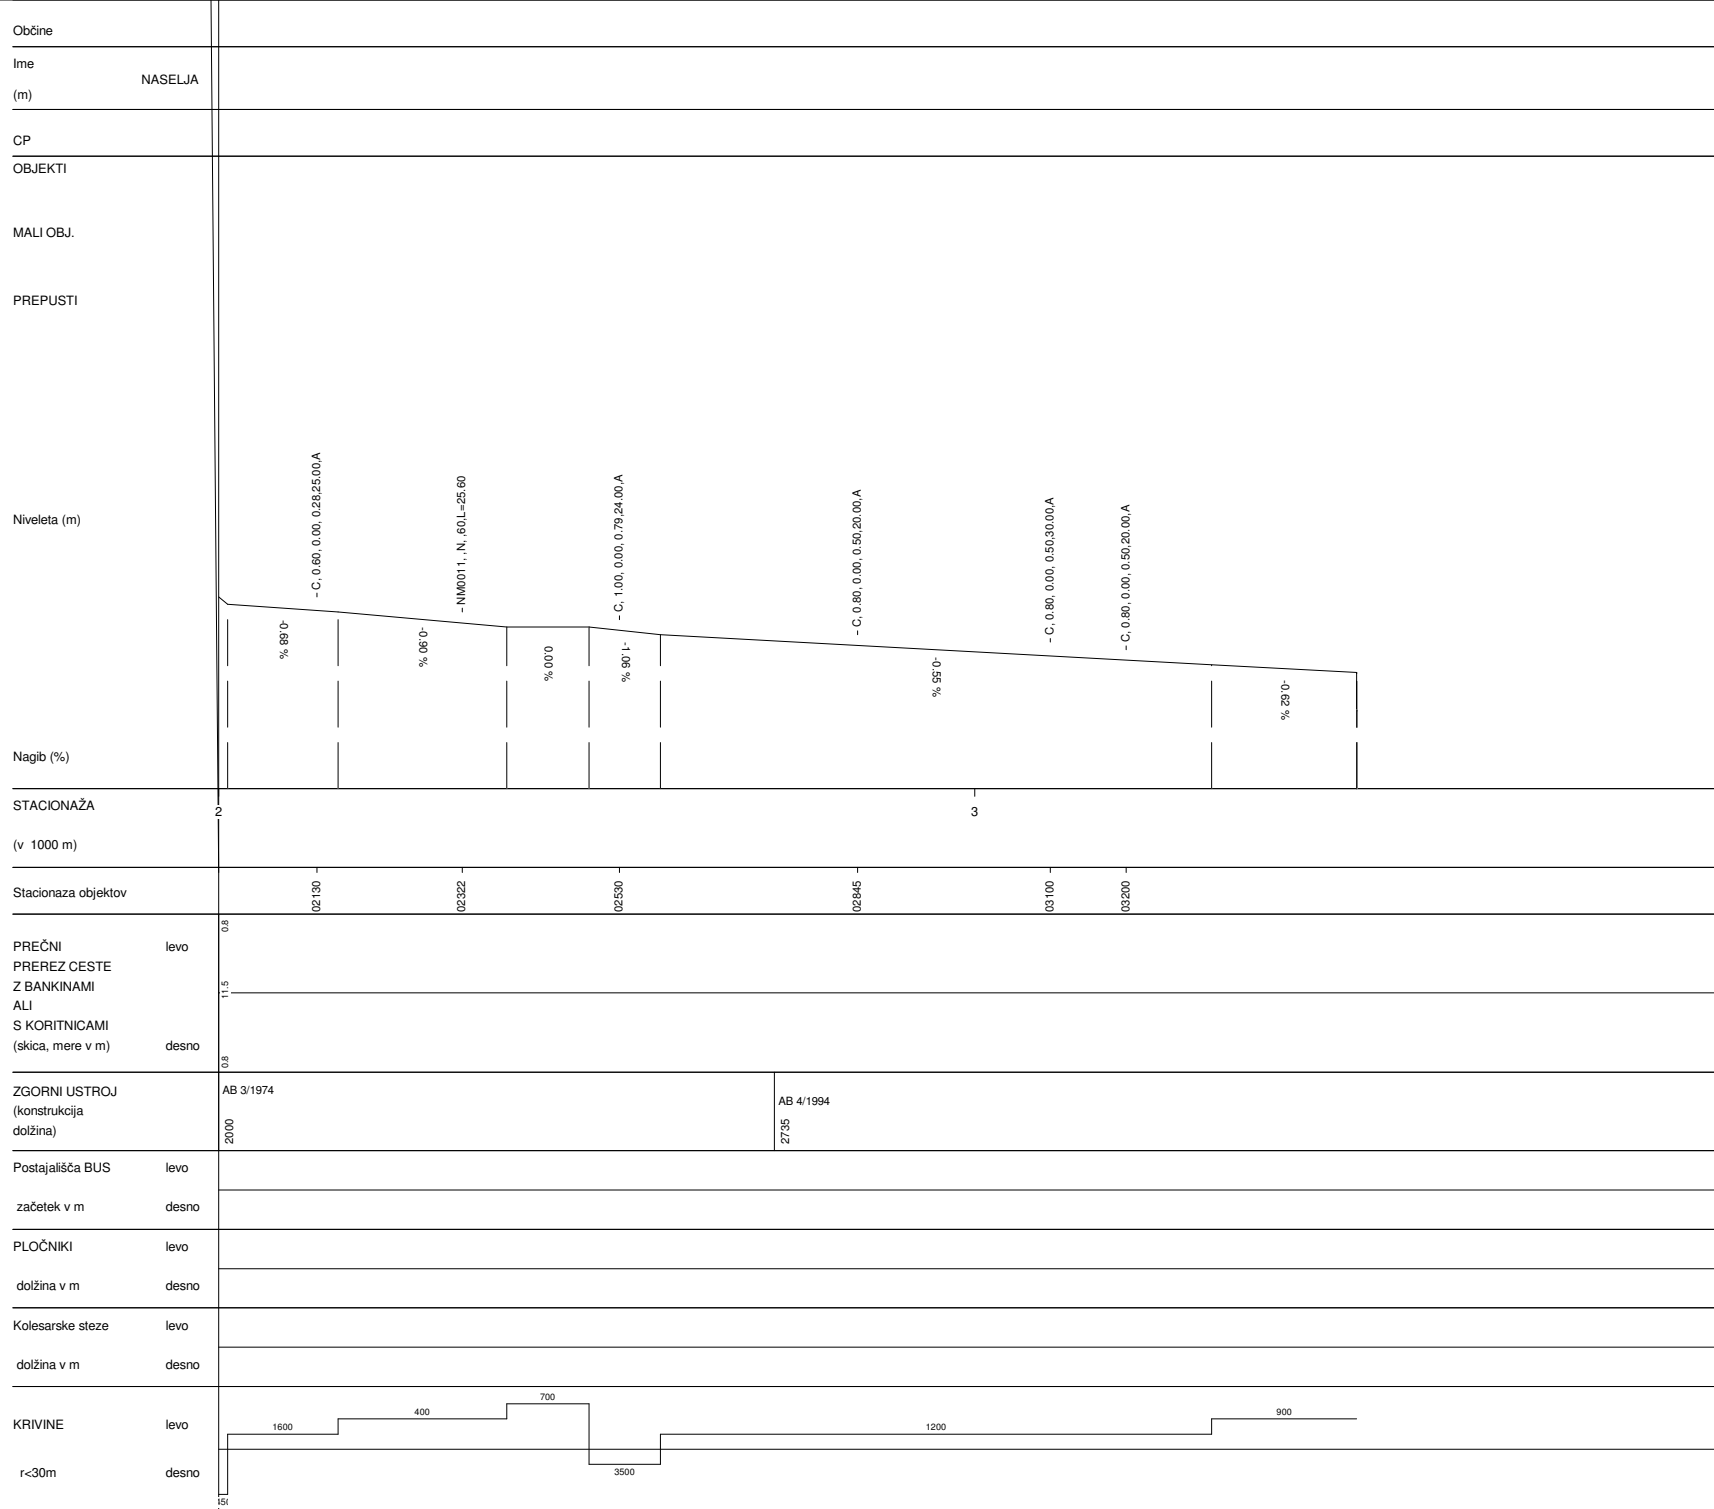

PLUSKA-TREBNJE	
Št.ceste	Št.odseka
H1	0220
Začetek ces. ods.	Konec ces. ods.
CA2	PTREBNJE
Dolžina odseka	3505

PLUSKA-TREBNJE	
Št. ceste	Št. odseka
H1	0220
Začetek ces. ods.	Konec ces. ods.
CA2	PTREBNJE
Dolžina odseka	3505