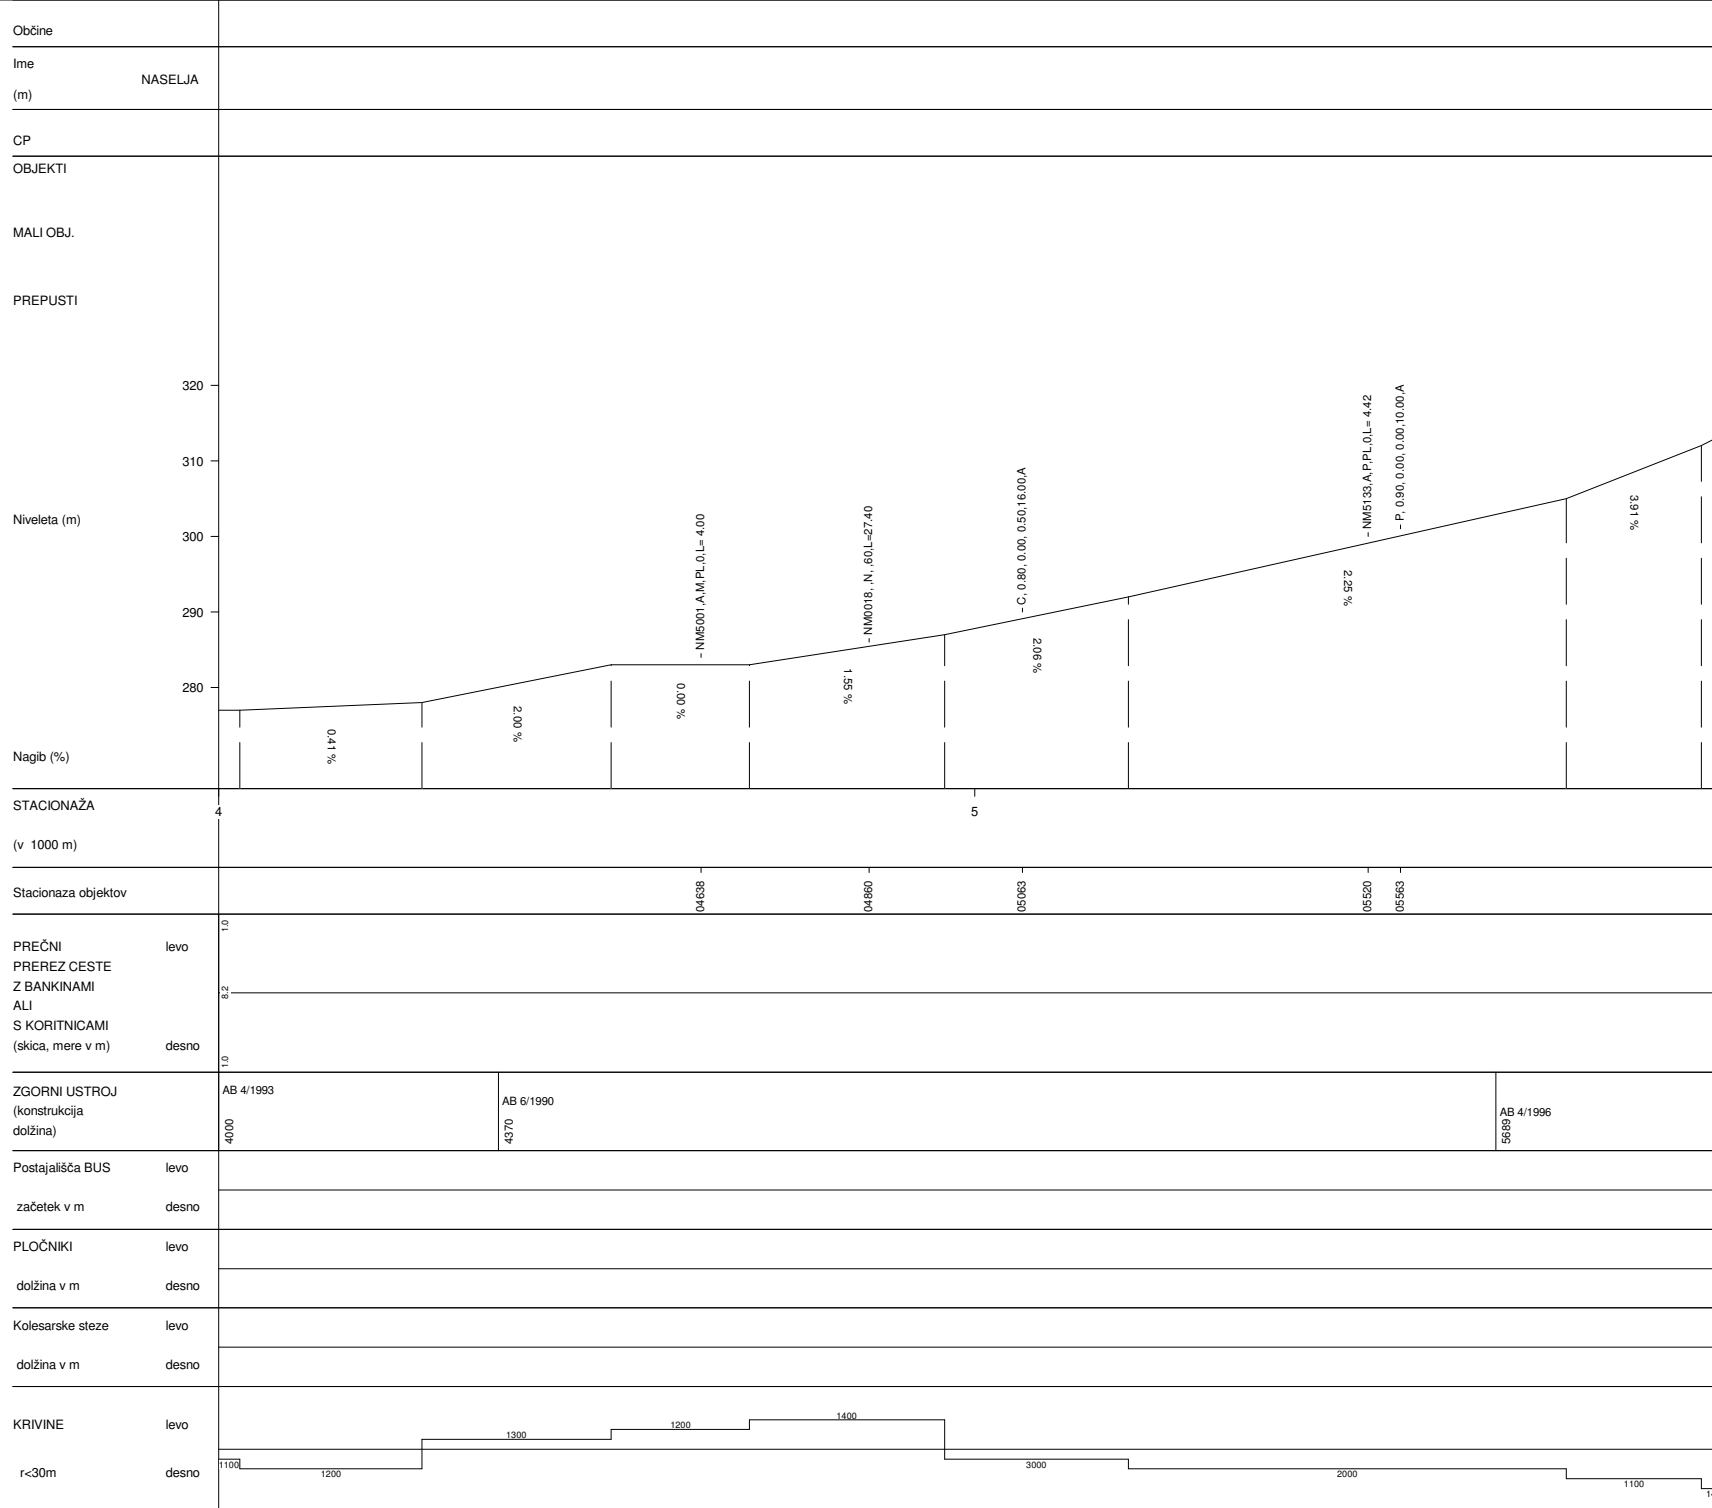

TREBNJE-KARTELJEVO	
Št.ceste	Št.odseka
H1	0221
Začetek ces. ods.	Konec ces. ods.
PTREBNJE	CA2
Dolžina odseka	11380

TREBNJE-KARTELJEVO	
Št.ceste	Št.odseka
H1	0221
Začetek ces. ods.	Konec ces. ods.
PTREBNJE	CA2
Dolžina odseka	11380

TREBNJE-KARTELJEVO	
Št. ceste	Št. odseka
H1	0221
Začetek ces. ods.	Konec ces. ods.
PTREBNJE	CA2
Dolžina odseka	11380

TREBNJE-KARTELJEVO	
Št.ceste	Št.odseka
H1	0221
Začetek ces. ods.	Konec ces. ods.
PTREBNJE	CA2
Dolžina odseka	11380