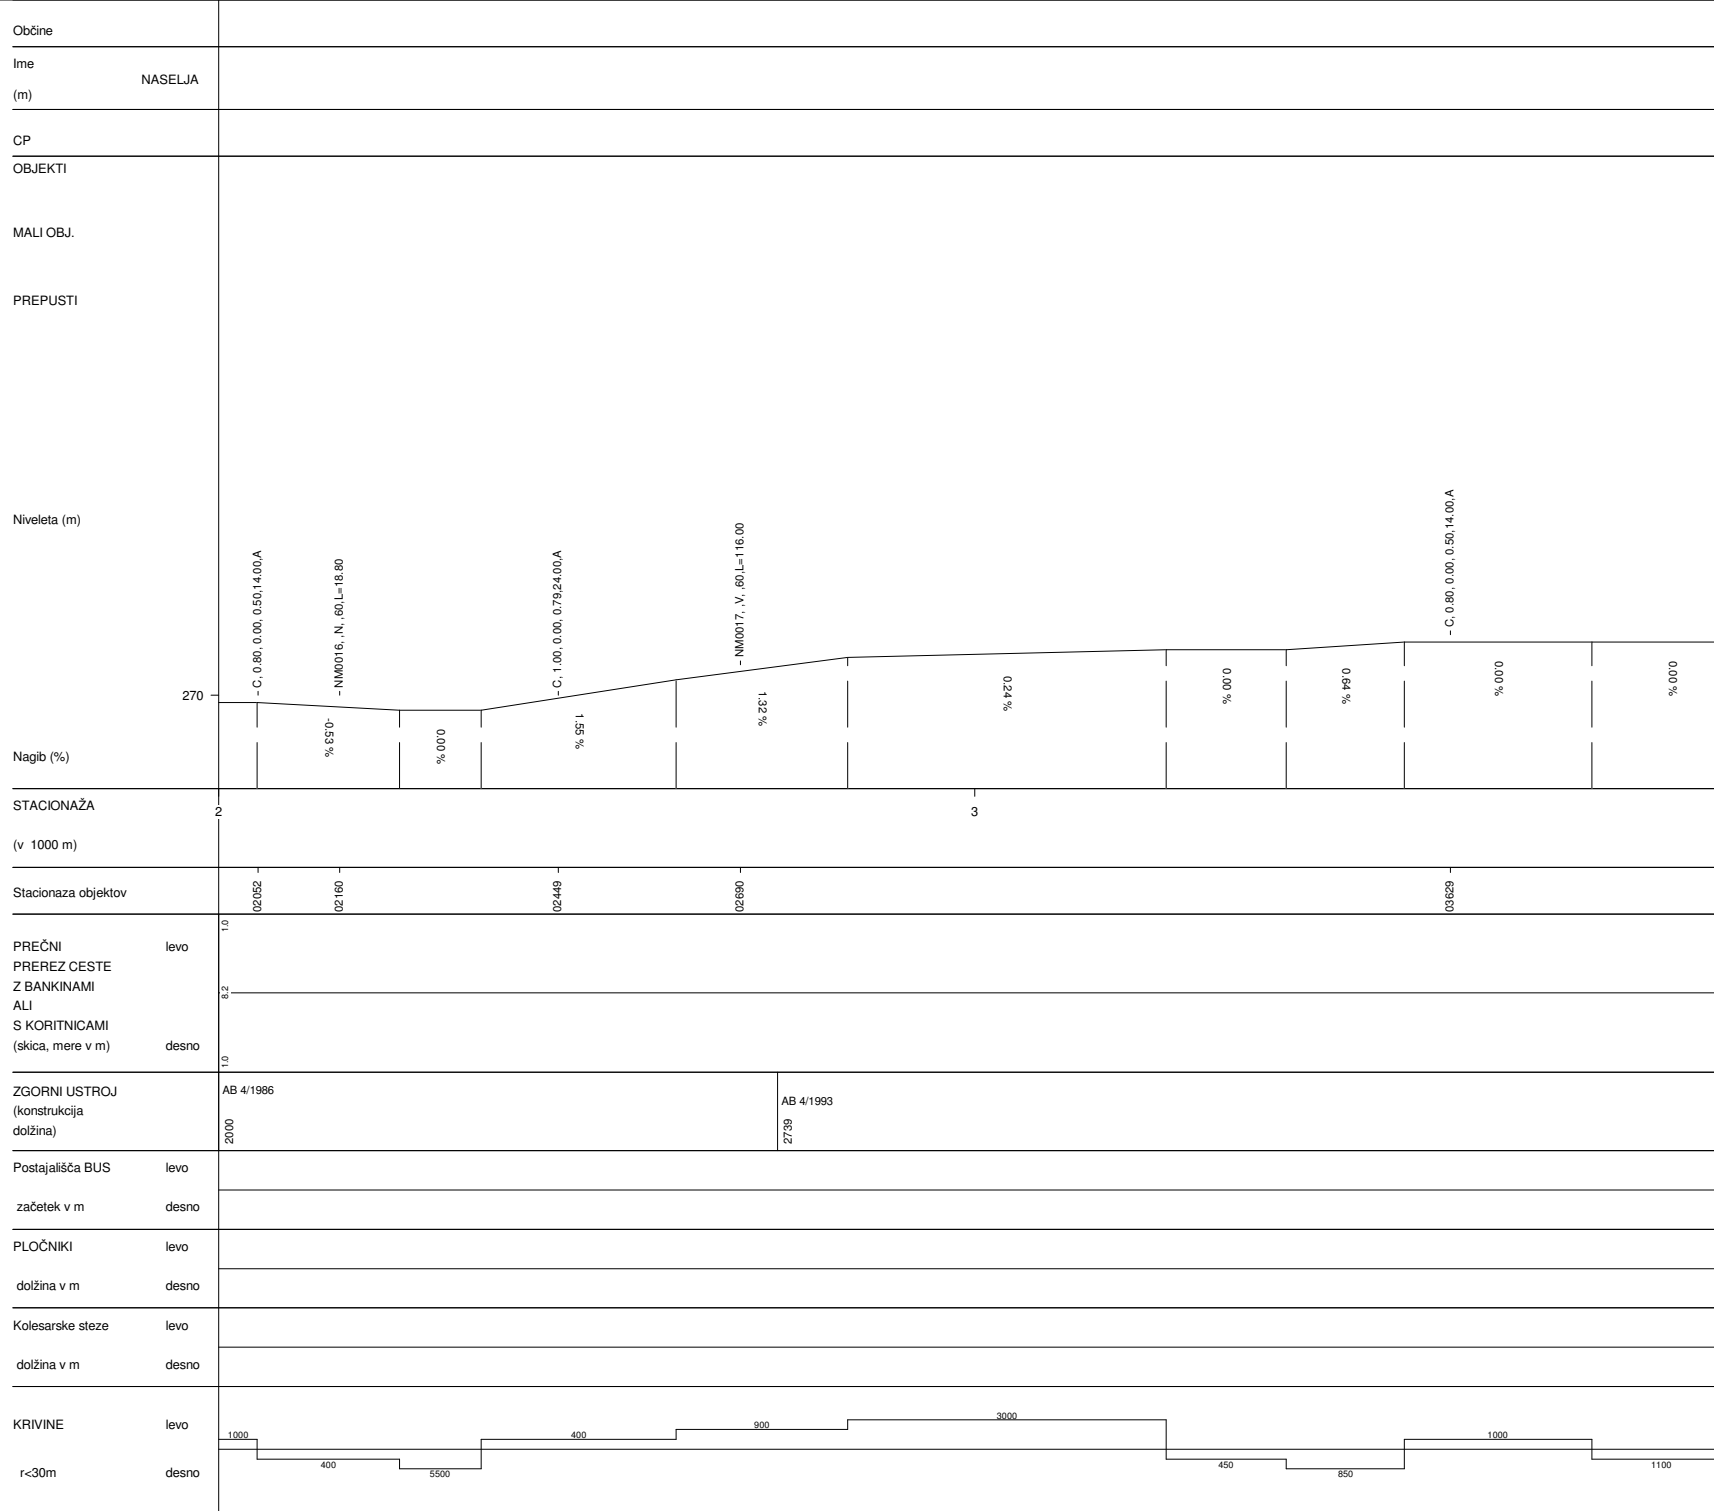

TREBNJE-KARTELJEVO	
Št.ceste	Št.odseka
H1	0221
Začetek ces. ods.	Konec ces. ods.
PTREBNJE	CA2
Dolžina odseka	11380

TREBNJE-KARTELJEVO	
Št.ceste	Št.odseka
H1	0221
Začetek ces. ods.	Konec ces. ods.
PTREBNJE	CA2
Dolžina odseka	11380

TREBNJE-KARTELJEVO	
Št. ceste	Št. odseka
H1	0221
Začetek ces. ods.	Konec ces. ods.
PTREBNJE	CA2
Dolžina odseka	11380

TREBNJE-KARTELJEVO	
Št.ceste	Št.odseka
H1	0221
Začetek ces. ods.	Konec ces. ods.
PTREBNJE	CA2
Dolžina odseka	11380