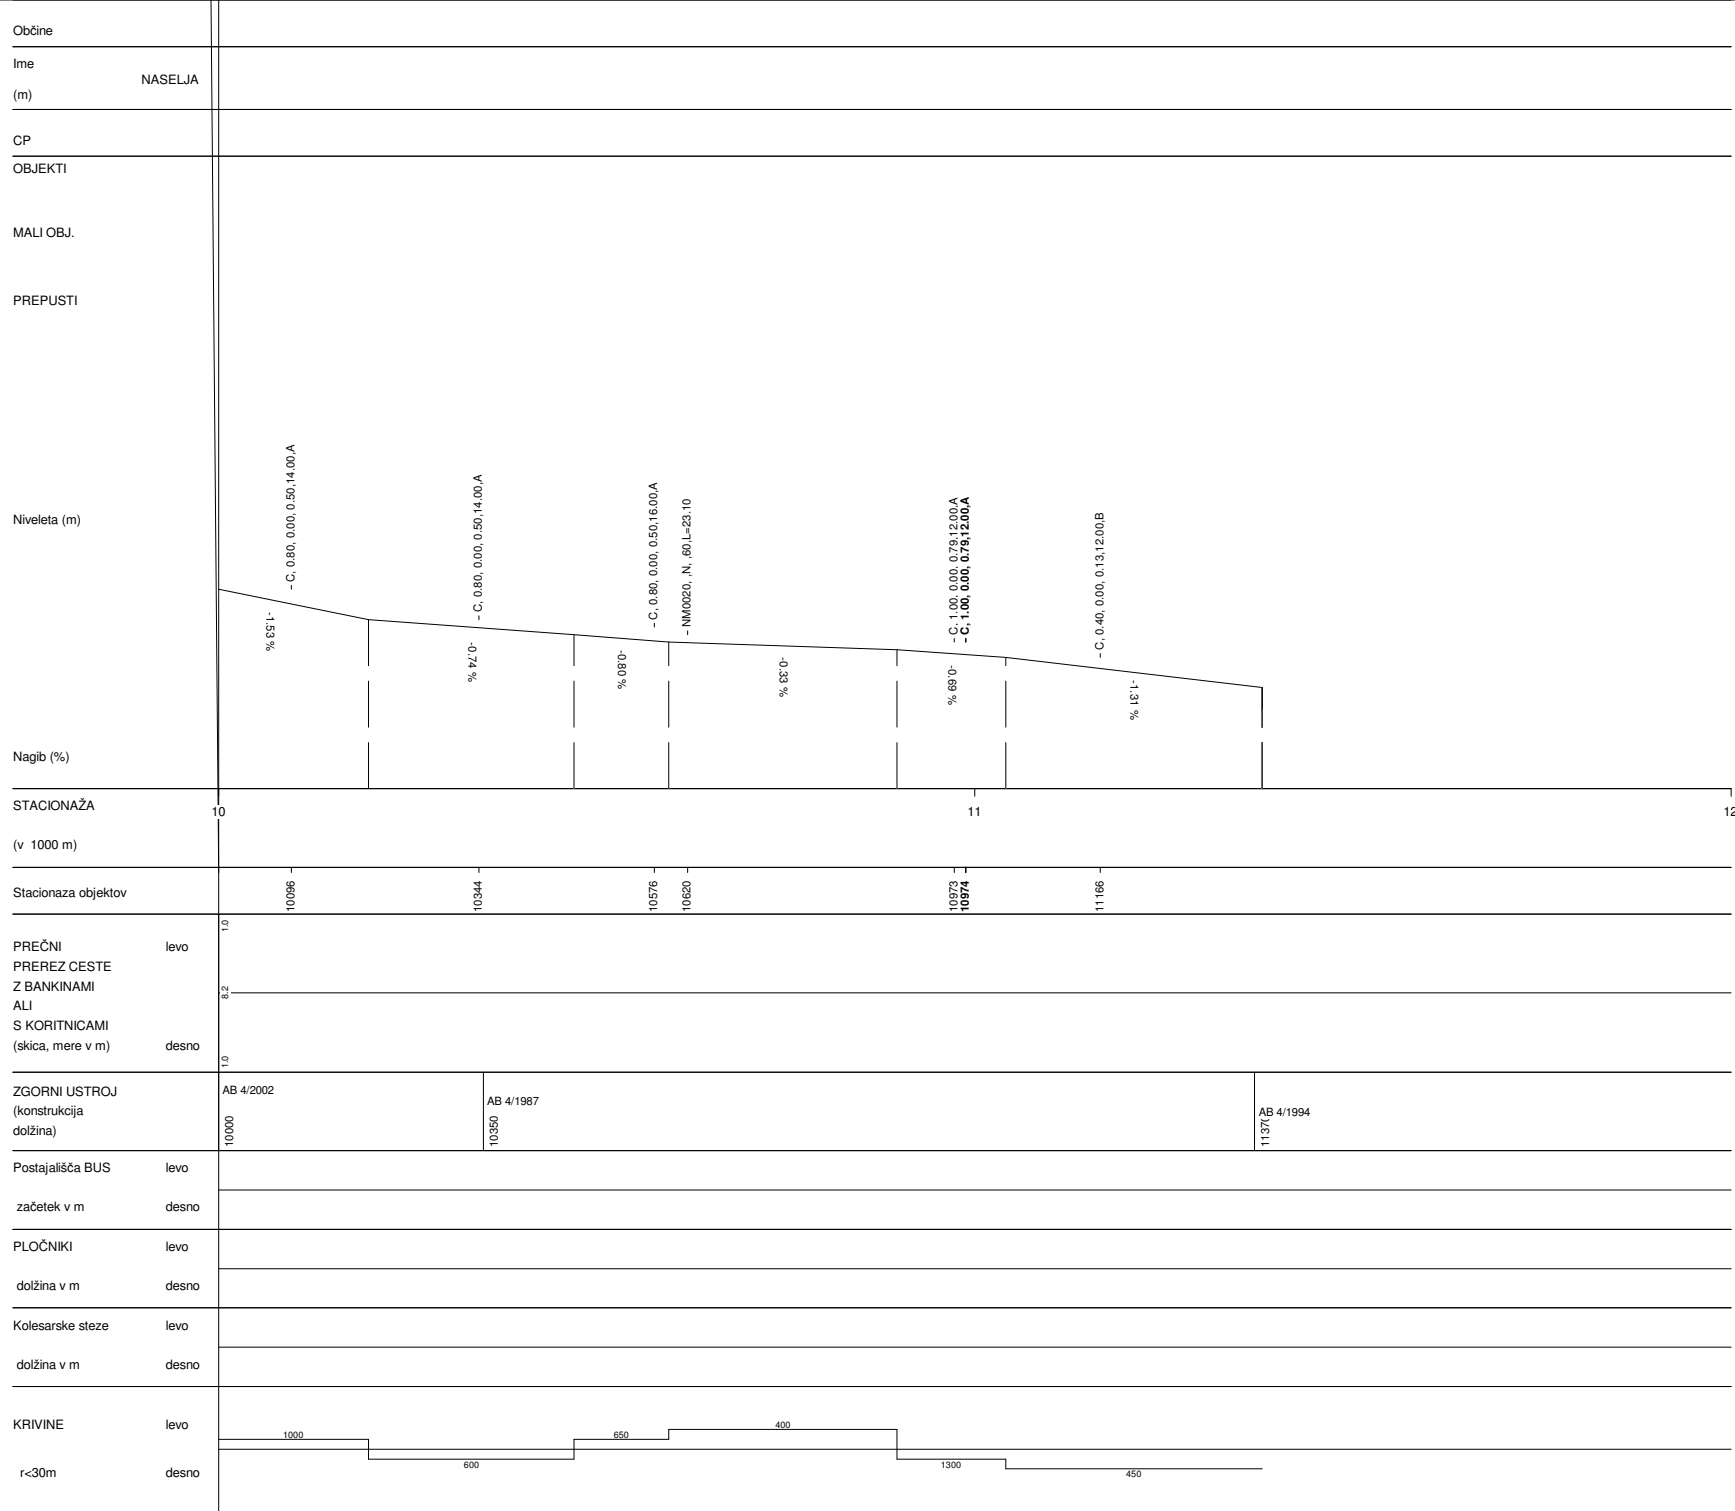

TREBNJE-KARTELJEVO	
Št.ceste	Št.odseka
H1	0221
Začetek ces. ods.	Konec ces. ods.
PTREBNJE	CA2
Dolžina odseka	11380

TREBNJE-KARTELJEVO	
Št.ceste	Št.odseka
H1	0221
Začetek ces. ods.	Konec ces. ods.
PTREBNJE	CA2
Dolžina odseka	11380

TREBNJE-KARTELJEVO	
Št. ceste	Št. odseka
H1	0221
Začetek ces. ods.	Konec ces. ods.
PTREBNJE	CA2
Dolžina odseka	11380

TREBNJE-KARTELJEVO	
Št.ceste	Št.odseka
H1	0221
Začetek ces. ods.	Konec ces. ods.
PTREBNJE	CA2
Dolžina odseka	11380