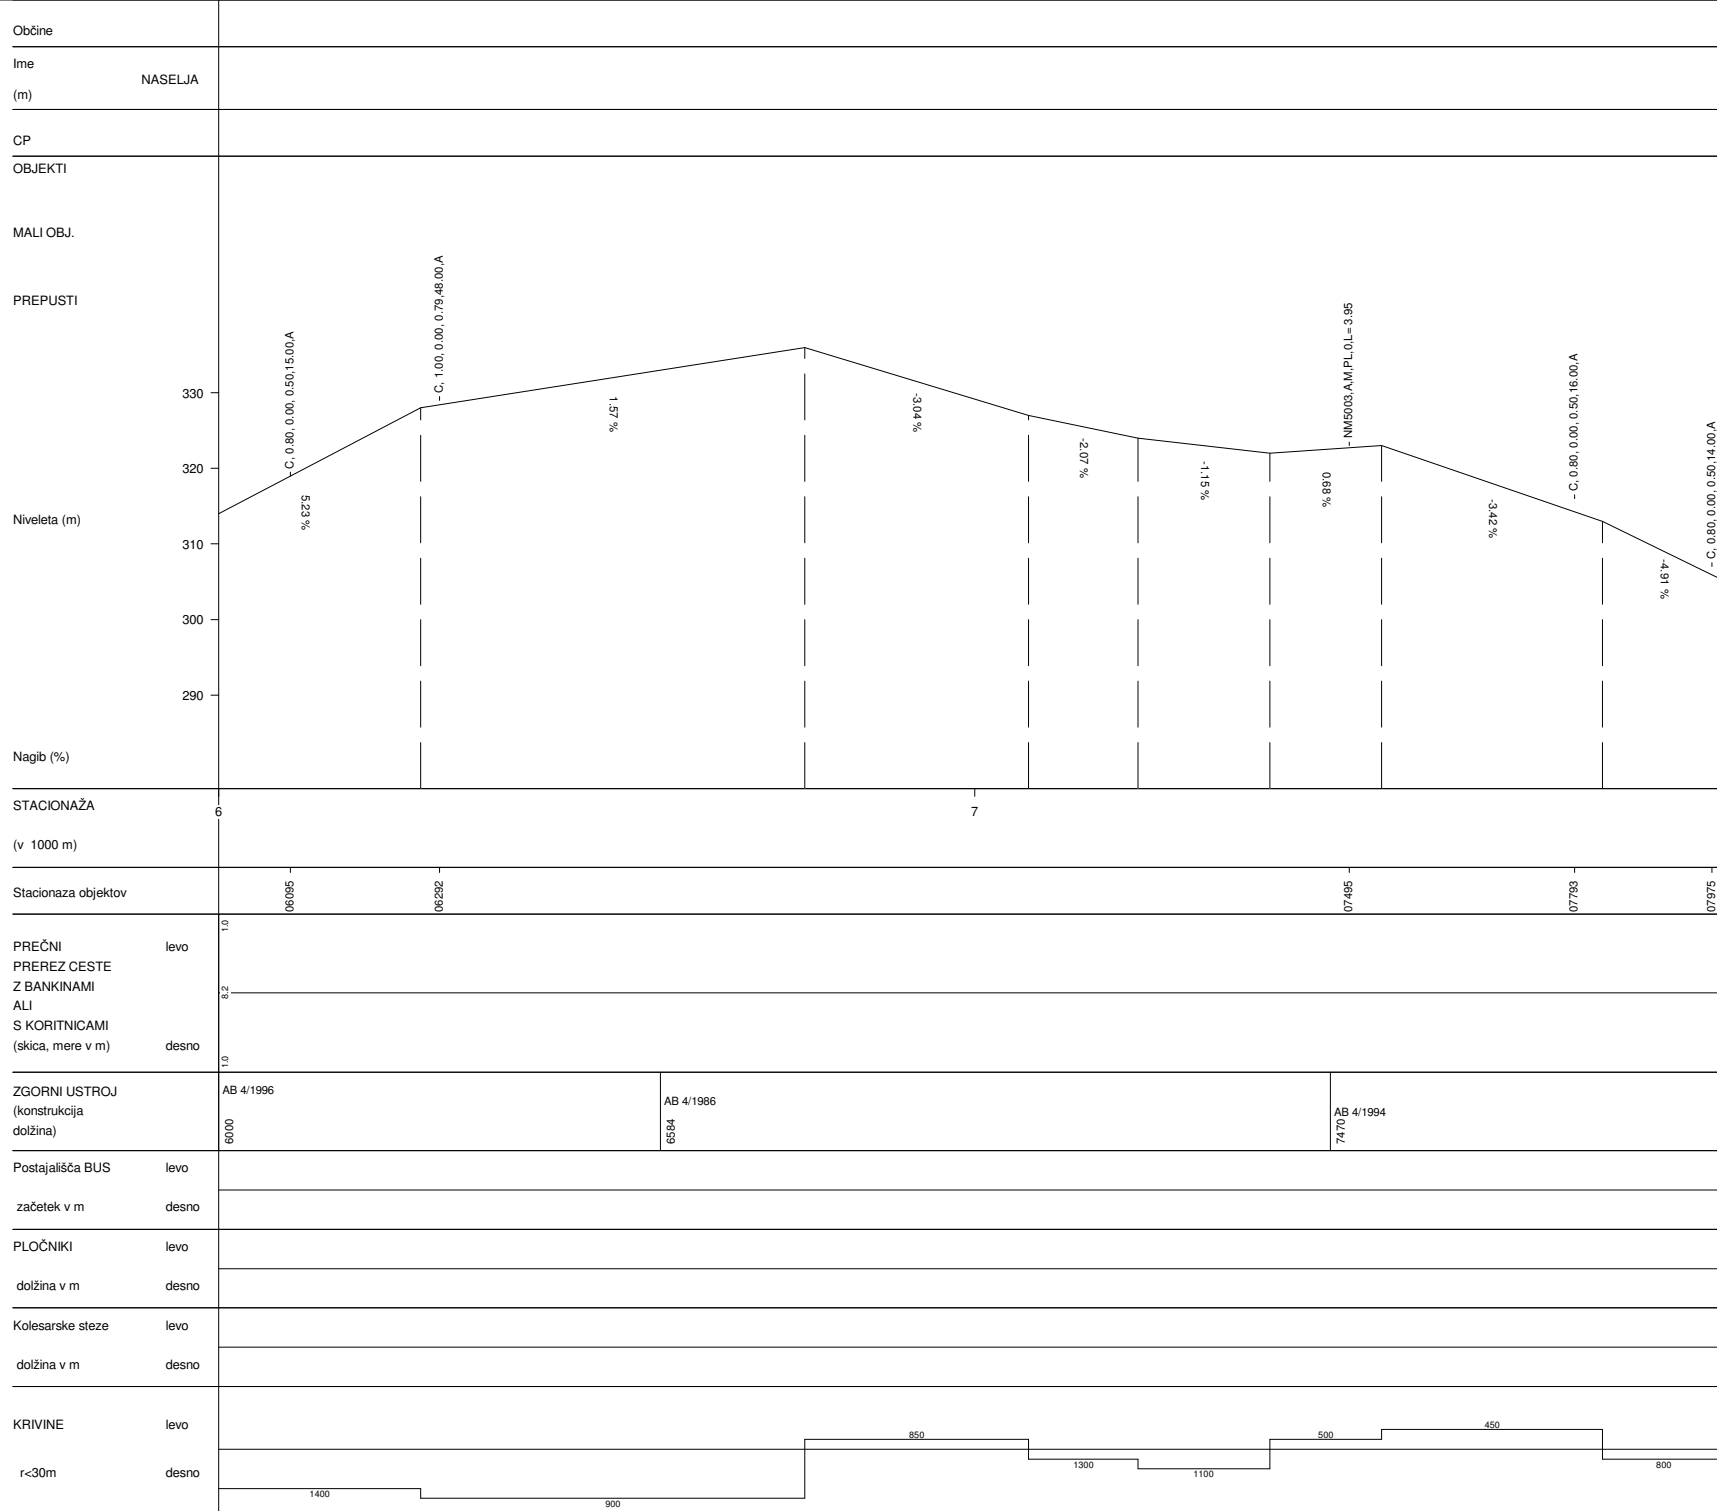

TREBNJE-KARTELJEVO	
Št.ceste	Št.odseka
H1	0221
Začetek ces. ods.	Konec ces. ods.
PTREBNJE	CA2
Dolžina odseka	11380

TREBNJE-KARTELJEVO	
Št.ceste	Št.odseka
H1	0221
Začetek ces. ods.	Konec ces. ods.
PTREBNJE	CA2
Dolžina odseka	11380

TREBNJE-KARTELJEVO	
Št. ceste	Št. odseka
H1	0221
Začetek ces. ods.	Konec ces. ods.
PTREBNJE	CA2
Dolžina odseka	11380

TREBNJE-KARTELJEVO	
Št.ceste	Št.odseka
H1	0221
Začetek ces. ods.	Konec ces. ods.
PTREBNJE	CA2
Dolžina odseka	11380