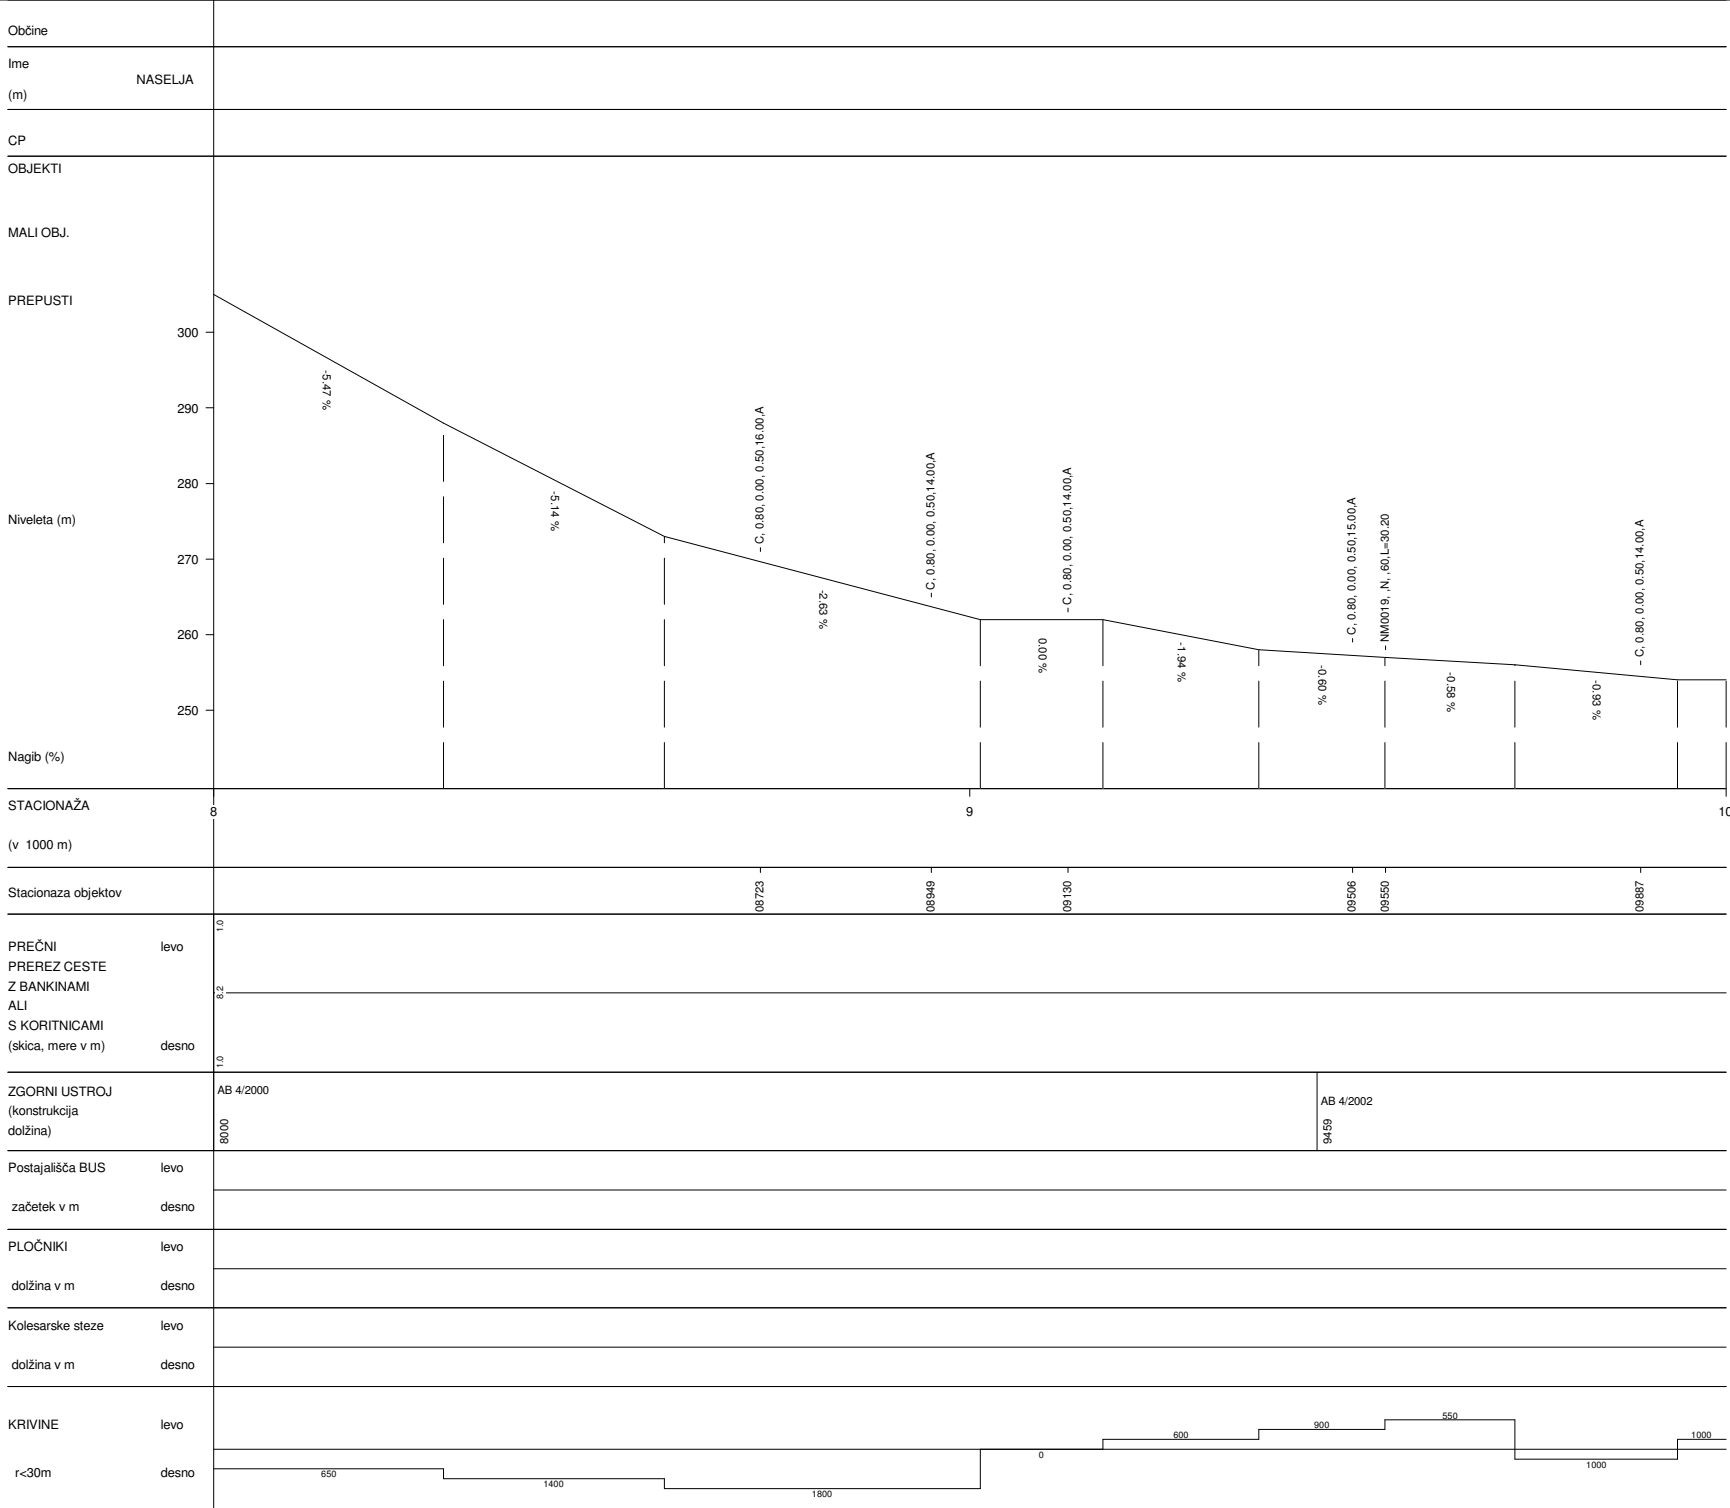

TREBNJE-KARTELJEVO	
Št.ceste	Št.odseka
H1	0221
Začetek ces. ods.	Konec ces. ods.
PTREBNJE	CA2
Dolžina odseka	11380

TREBNJE-KARTELJEVO	
Št.ceste	Št.odseka
H1	0221
Začetek ces. ods.	Konec ces. ods.
PTREBNJE	CA2
Dolžina odseka	11380

TREBNJE-KARTELJEVO	
Št. ceste	Št. odseka
H1	0221
Začetek ces. ods.	Konec ces. ods.
PTREBNJE	CA2
Dolžina odseka	11380

TREBNJE-KARTELJEVO	
Št.ceste	Št.odseka
H1	0221
Začetek ces. ods.	Konec ces. ods.
PTREBNJE	CA2
Dolžina odseka	11380