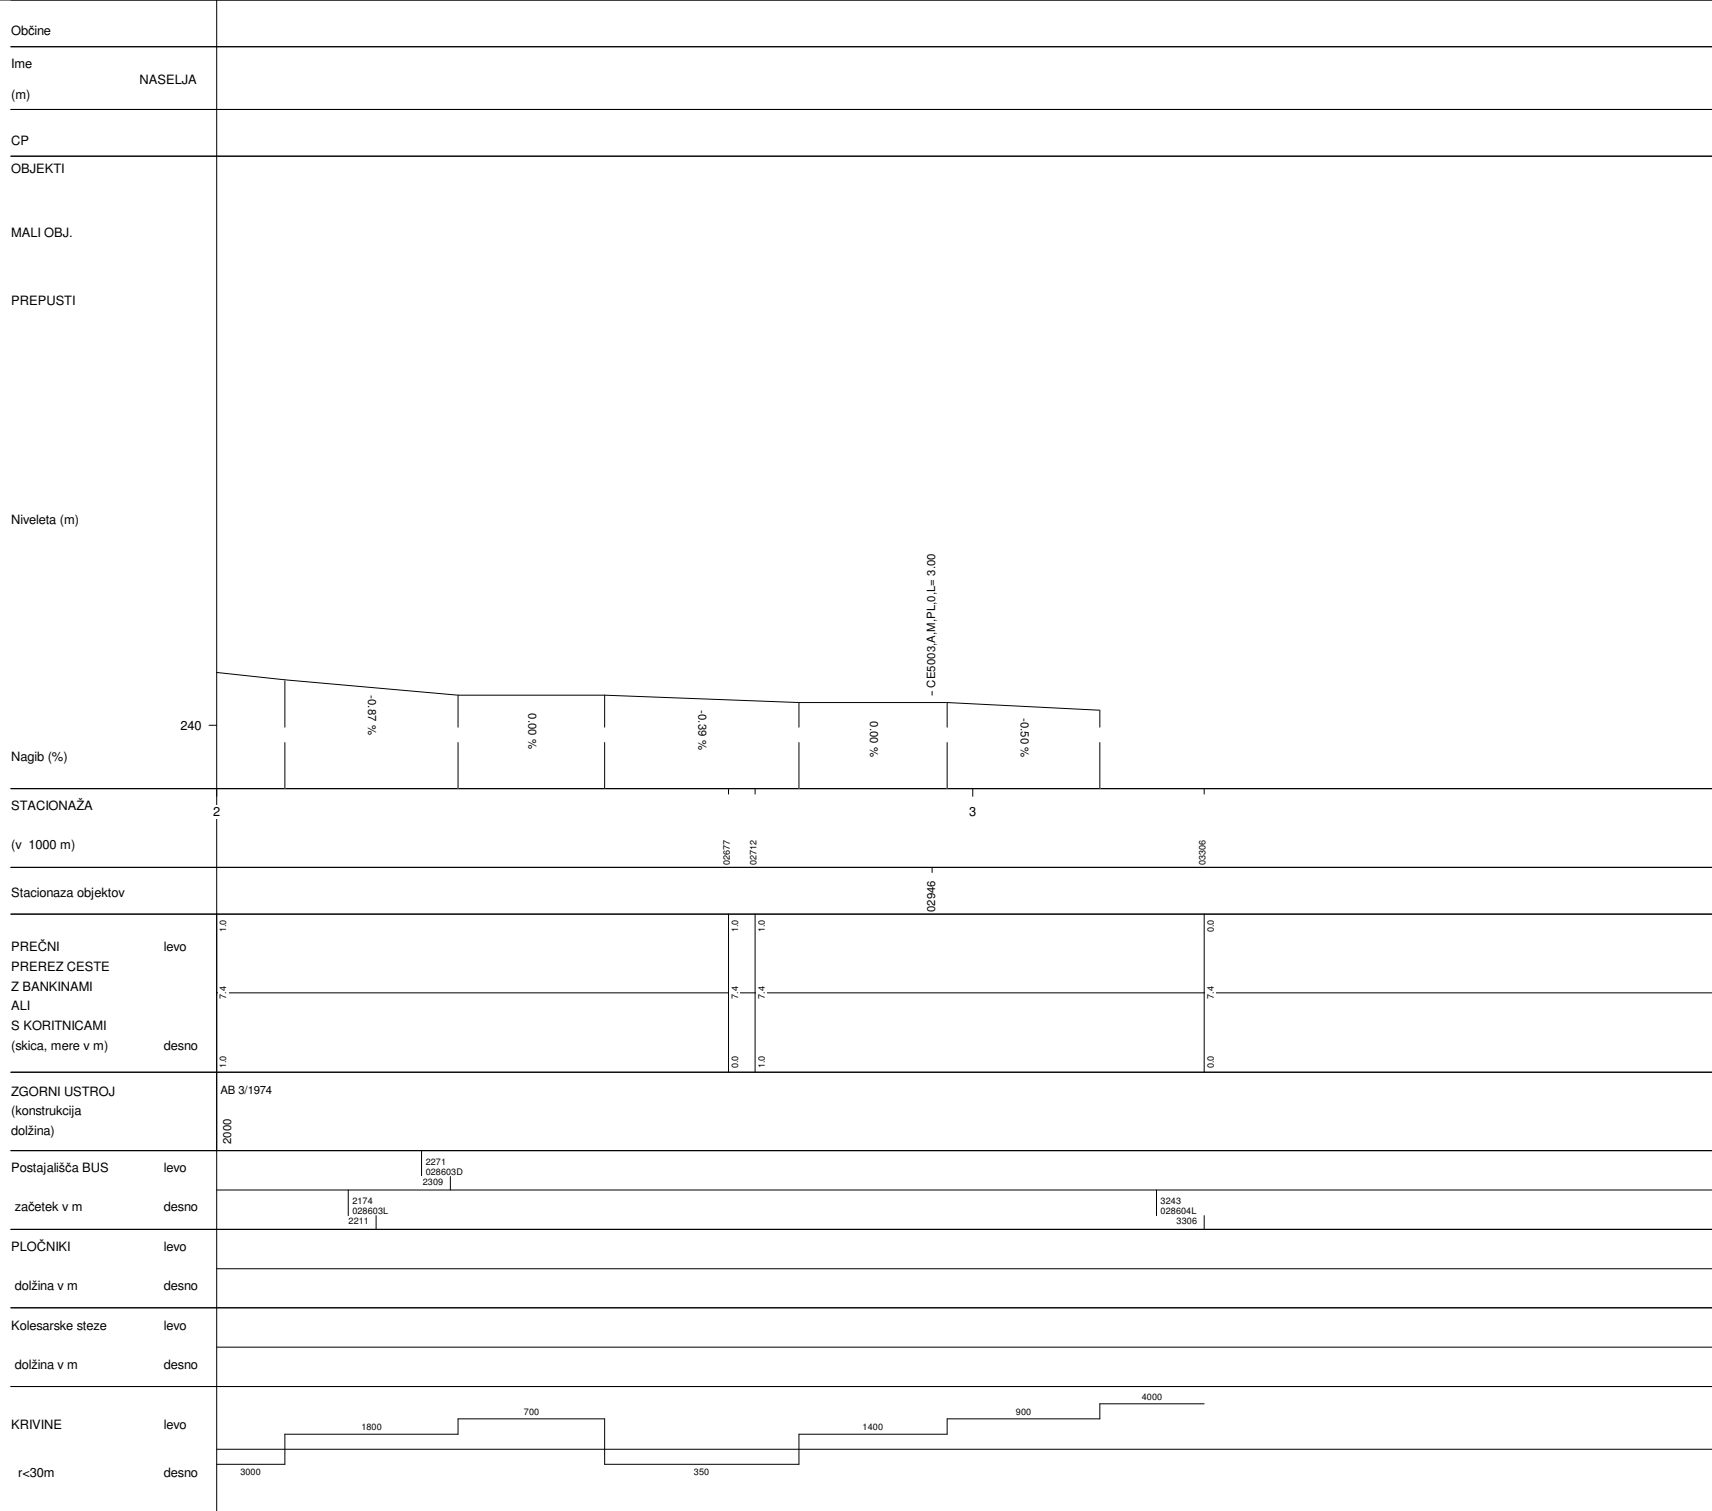

MEDLOG-PETROVČE	
Št.ceste	Št.odseka
447	0286
Začetek ces. ods.	Konec ces. ods.
C5	C430
Dolžina odseka	3306

MEDLOG-PETROVČE	
Št.ceste	Št.odseka
447	0286
Začetek ces. ods.	Konec ces. ods.
C5	C430
Dolžina odseka	3306