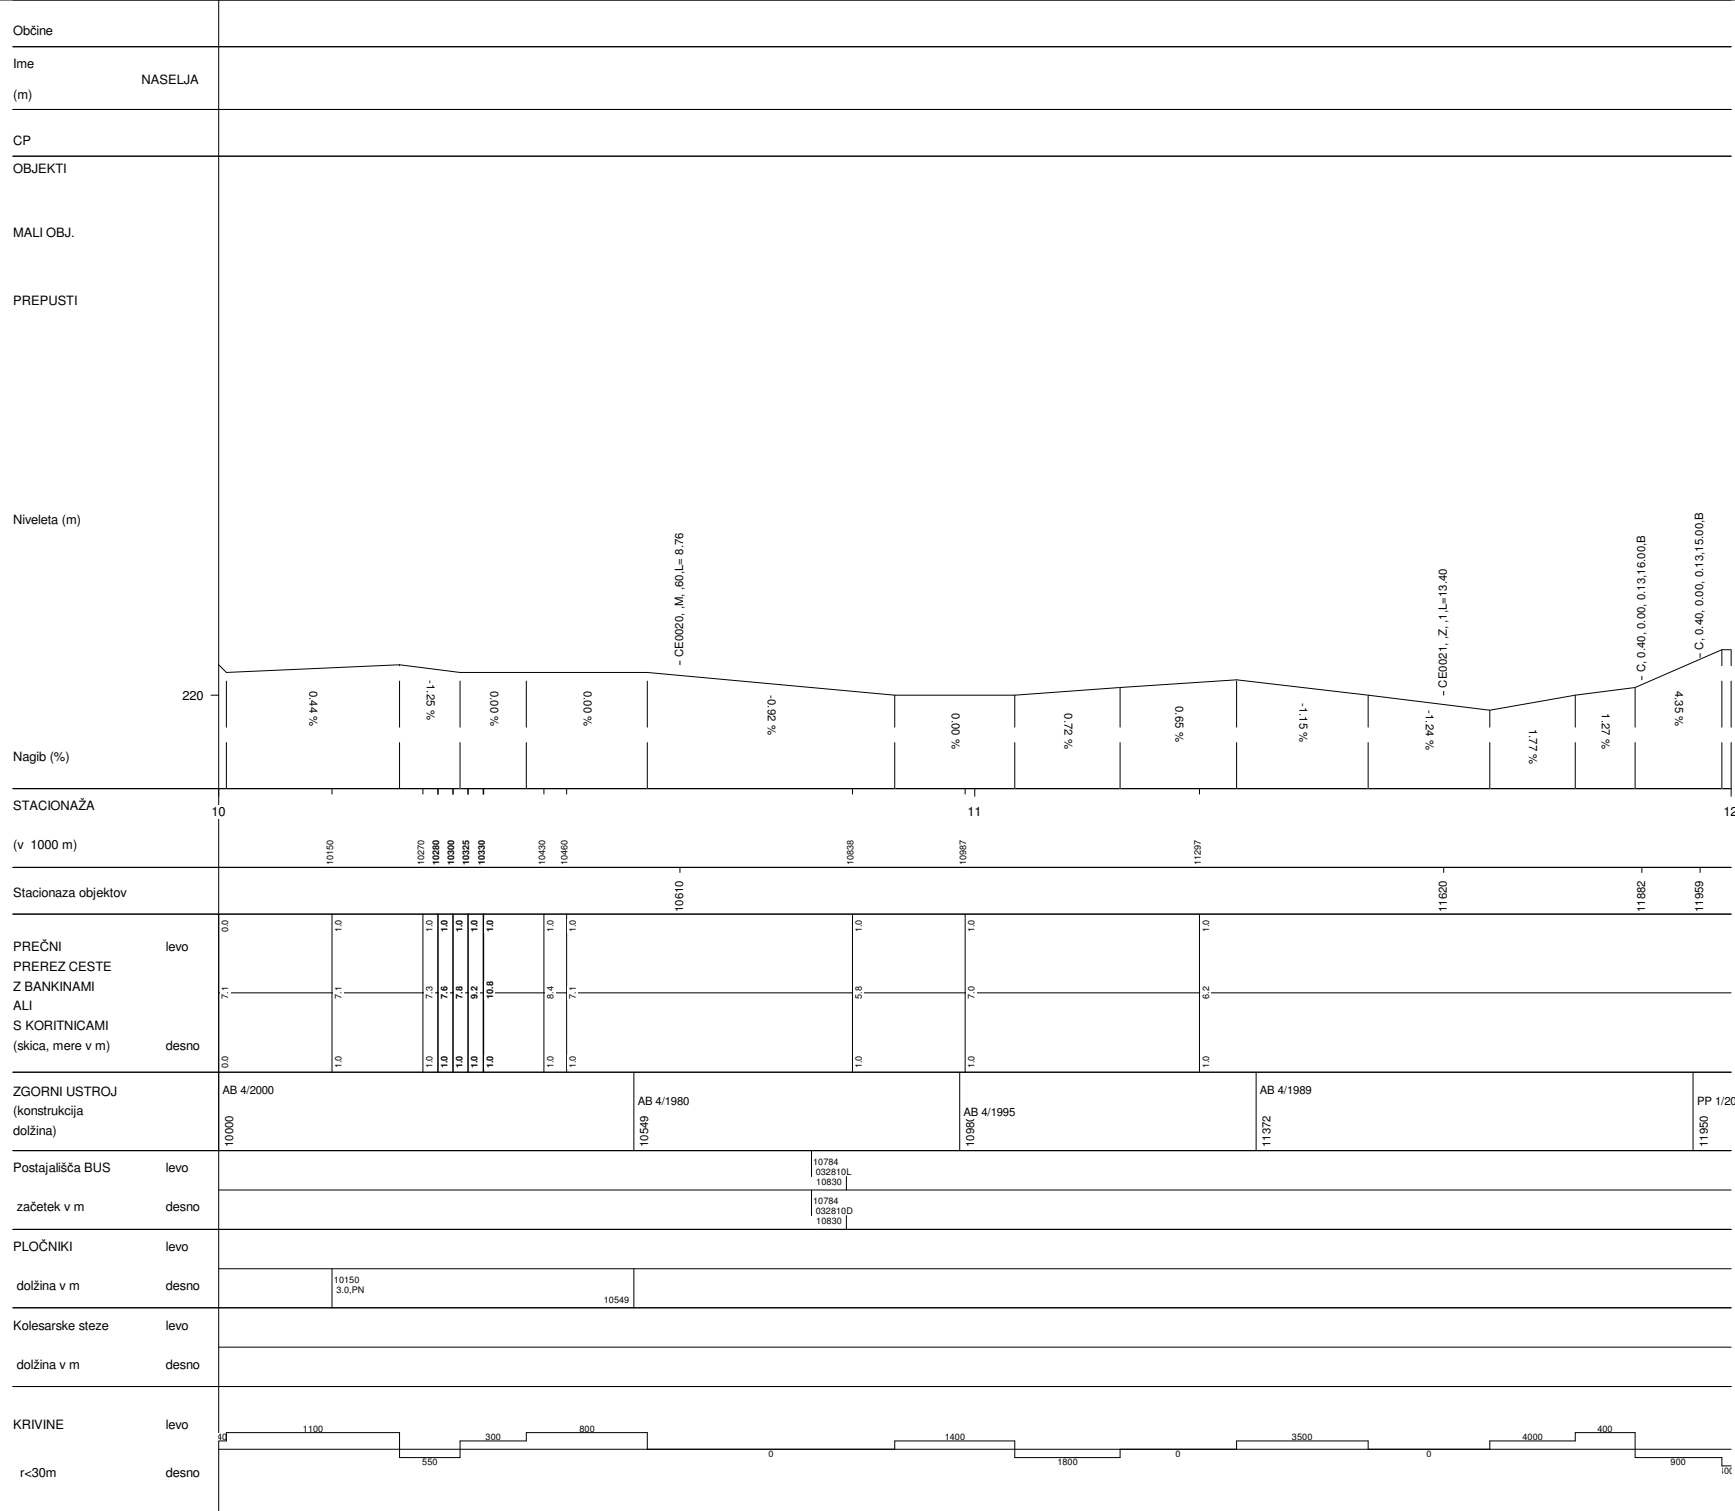

CELJE-ŠMARJETA	
Št.ceste	Št.odseka
5	0328
Začetek ces. ods.	Konec ces. ods.
C430	C221
Dolžina odseka	17325

CELJE-ŠMARJETA	
Št.ceste	Št.odseka
5	0328
Začetek ces. ods.	Konec ces. ods.
C430	C221
Dolžina odseka	17325

CELJE-ŠMARJETA	
Št.ceste	Št.odseka
5	0328
Začetek ces. ods.	Konec ces. ods.
C430	C221
Dolžina odseka	17325

AB 4/2000

CELJE-ŠMARJETA	
Št.ceste	Št.odseka
5	0328
Začetek ces. ods.	Konec ces. ods.
C430	C221
Dolžina odseka	17325

CELJE-ŠMARJETA	
Št.ceste	Št.odseka
5	0328
Začetek ces. ods.	Konec ces. ods.
C430	C221
Dolžina odseka	17325