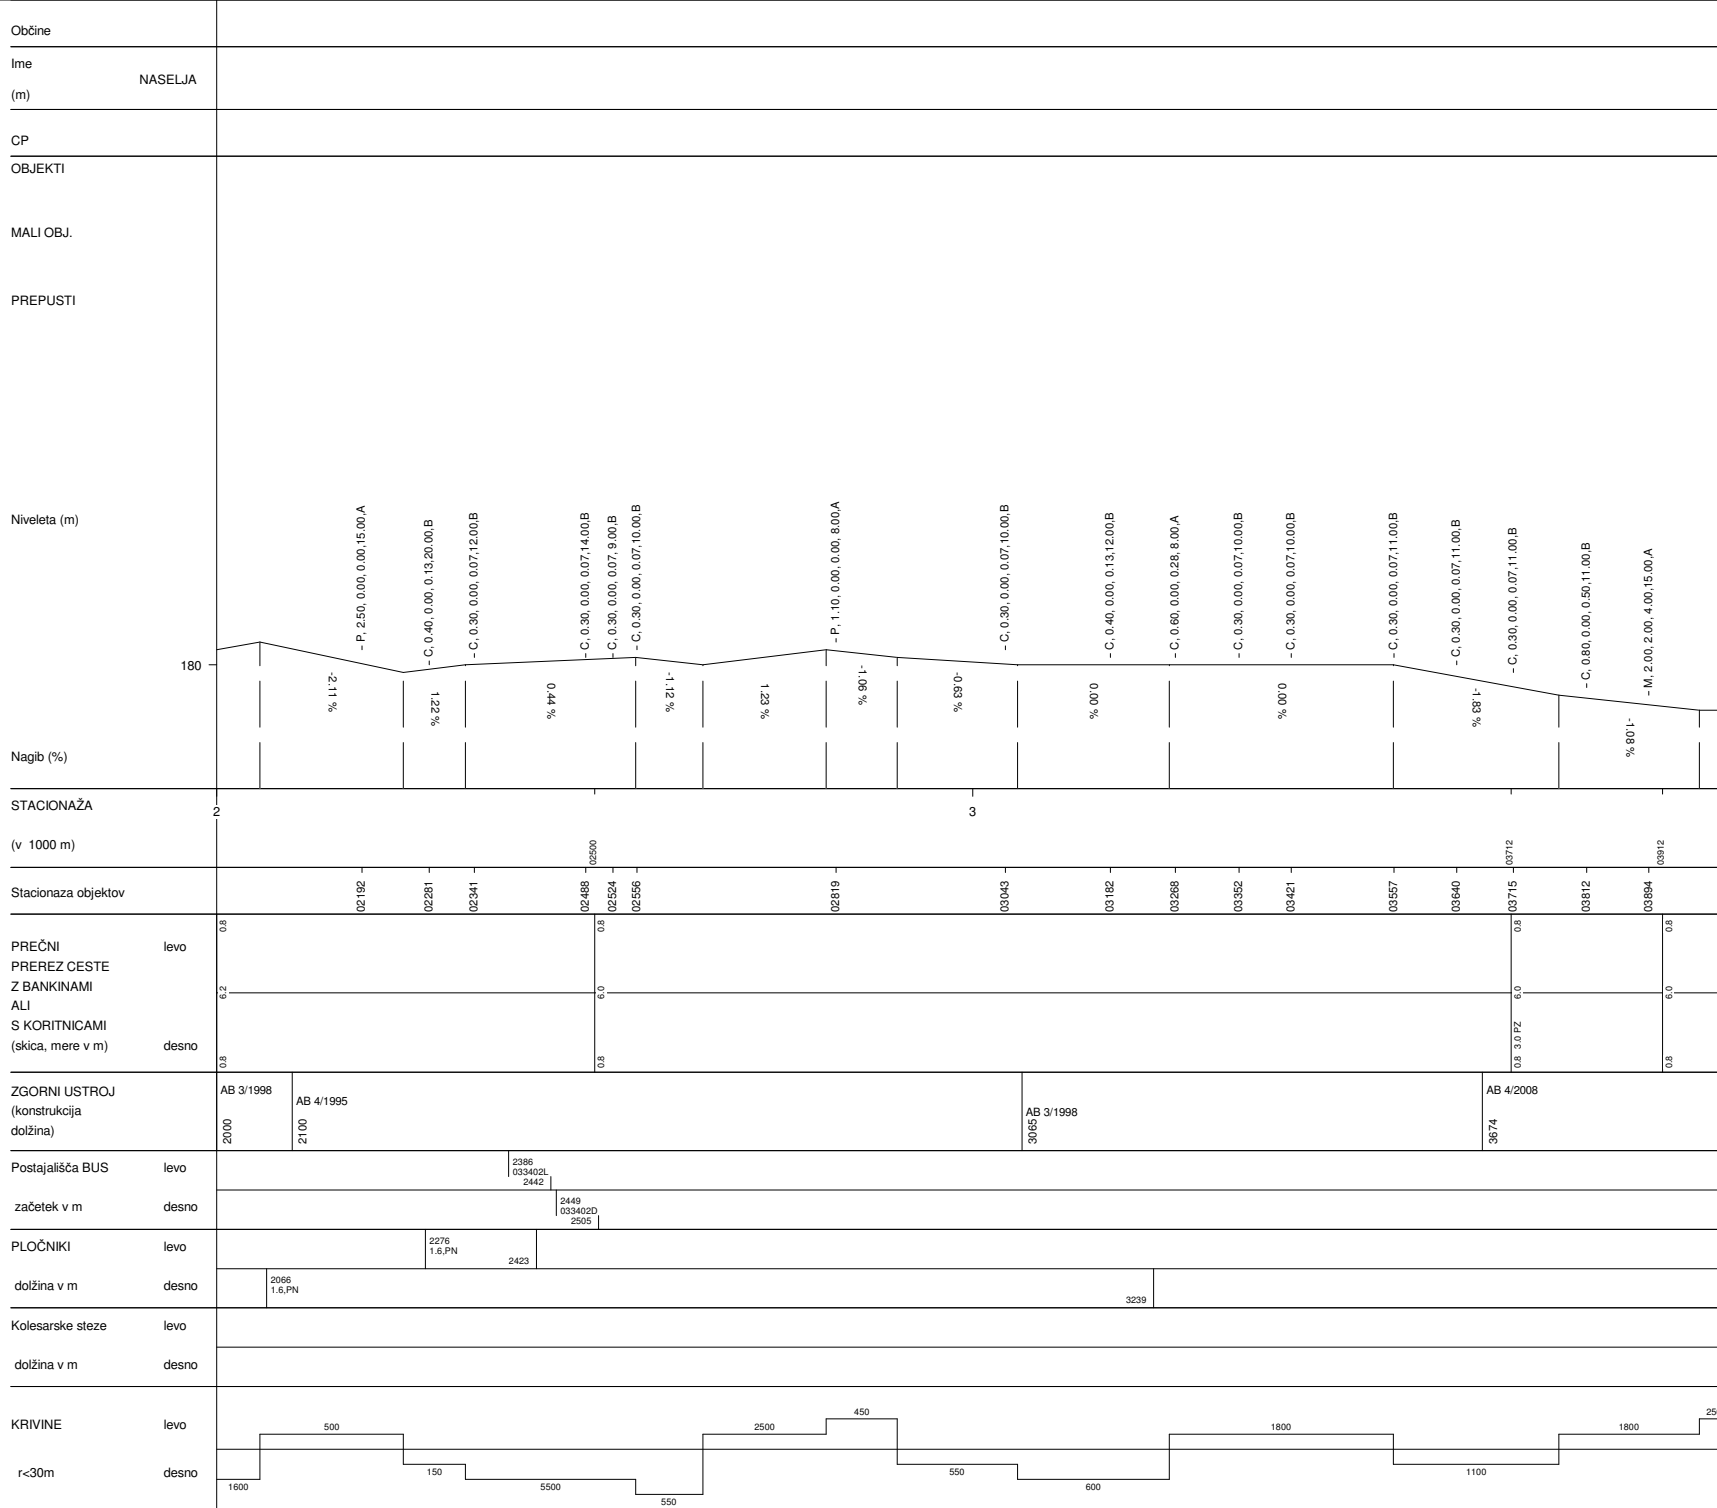

1990
Log

BOŠTANJ-IMPOLJCA	
Št.ceste	Št.odseka
5	0334
Začetek ces. ods.	Konec ces. ods.
C215	C672
Dolžina odseka	4490

BOŠTANJ-IMPOLJCA	
Št. ceste	Št. odseka
5	0334
Začetek ces. ods.	Konec ces. ods.
C215	C672
Dolžina odseka	4490

BOŠTANJ-IMPOLJCA	
Št.ceste	Št.odseka
5	0334
Začetek ces. ods.	Konec ces. ods.
C215	C672
Dolžina odseka	4490