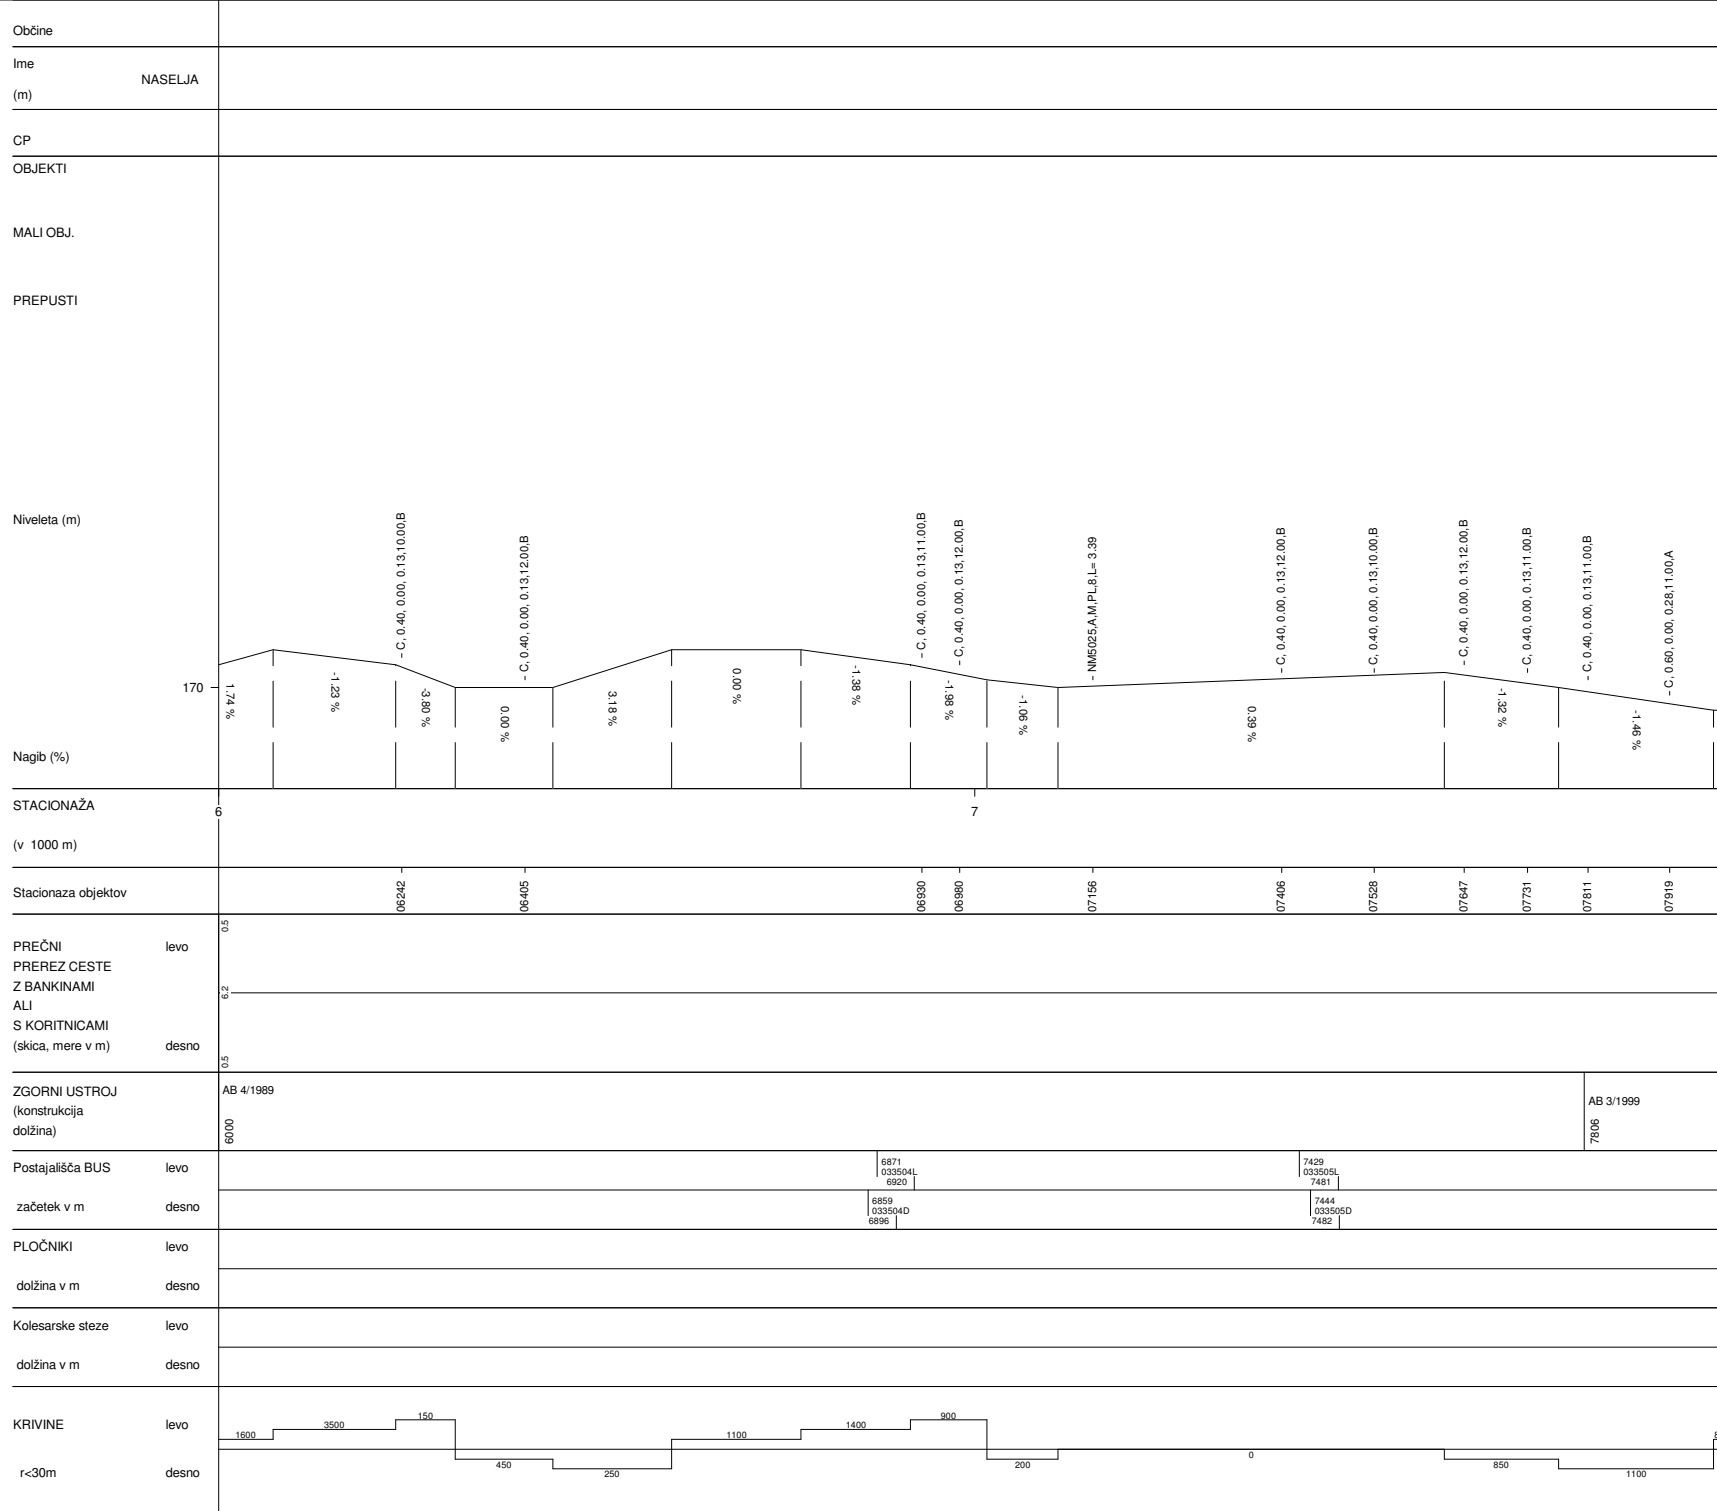

IMPOLJCA-BRESTANICA	
Št.ceste	Št.odseka
5	0335
Začetek ces. ods.	Konec ces. ods.
C672	C422
Dolžina odseka	9790

IMPOLJCA-BRESTANICA	
Št.ceste	Št.odseka
5	0335
Začetek ces. ods.	Konec ces. ods.
C672	C422
Dolžina odseka	9790

IMPOLJCA-BRESTANICA	
Št.ceste	Št.odseka
5	0335
Začetek ces. ods.	Konec ces. ods.
C672	C422
Dolžina odseka	9790