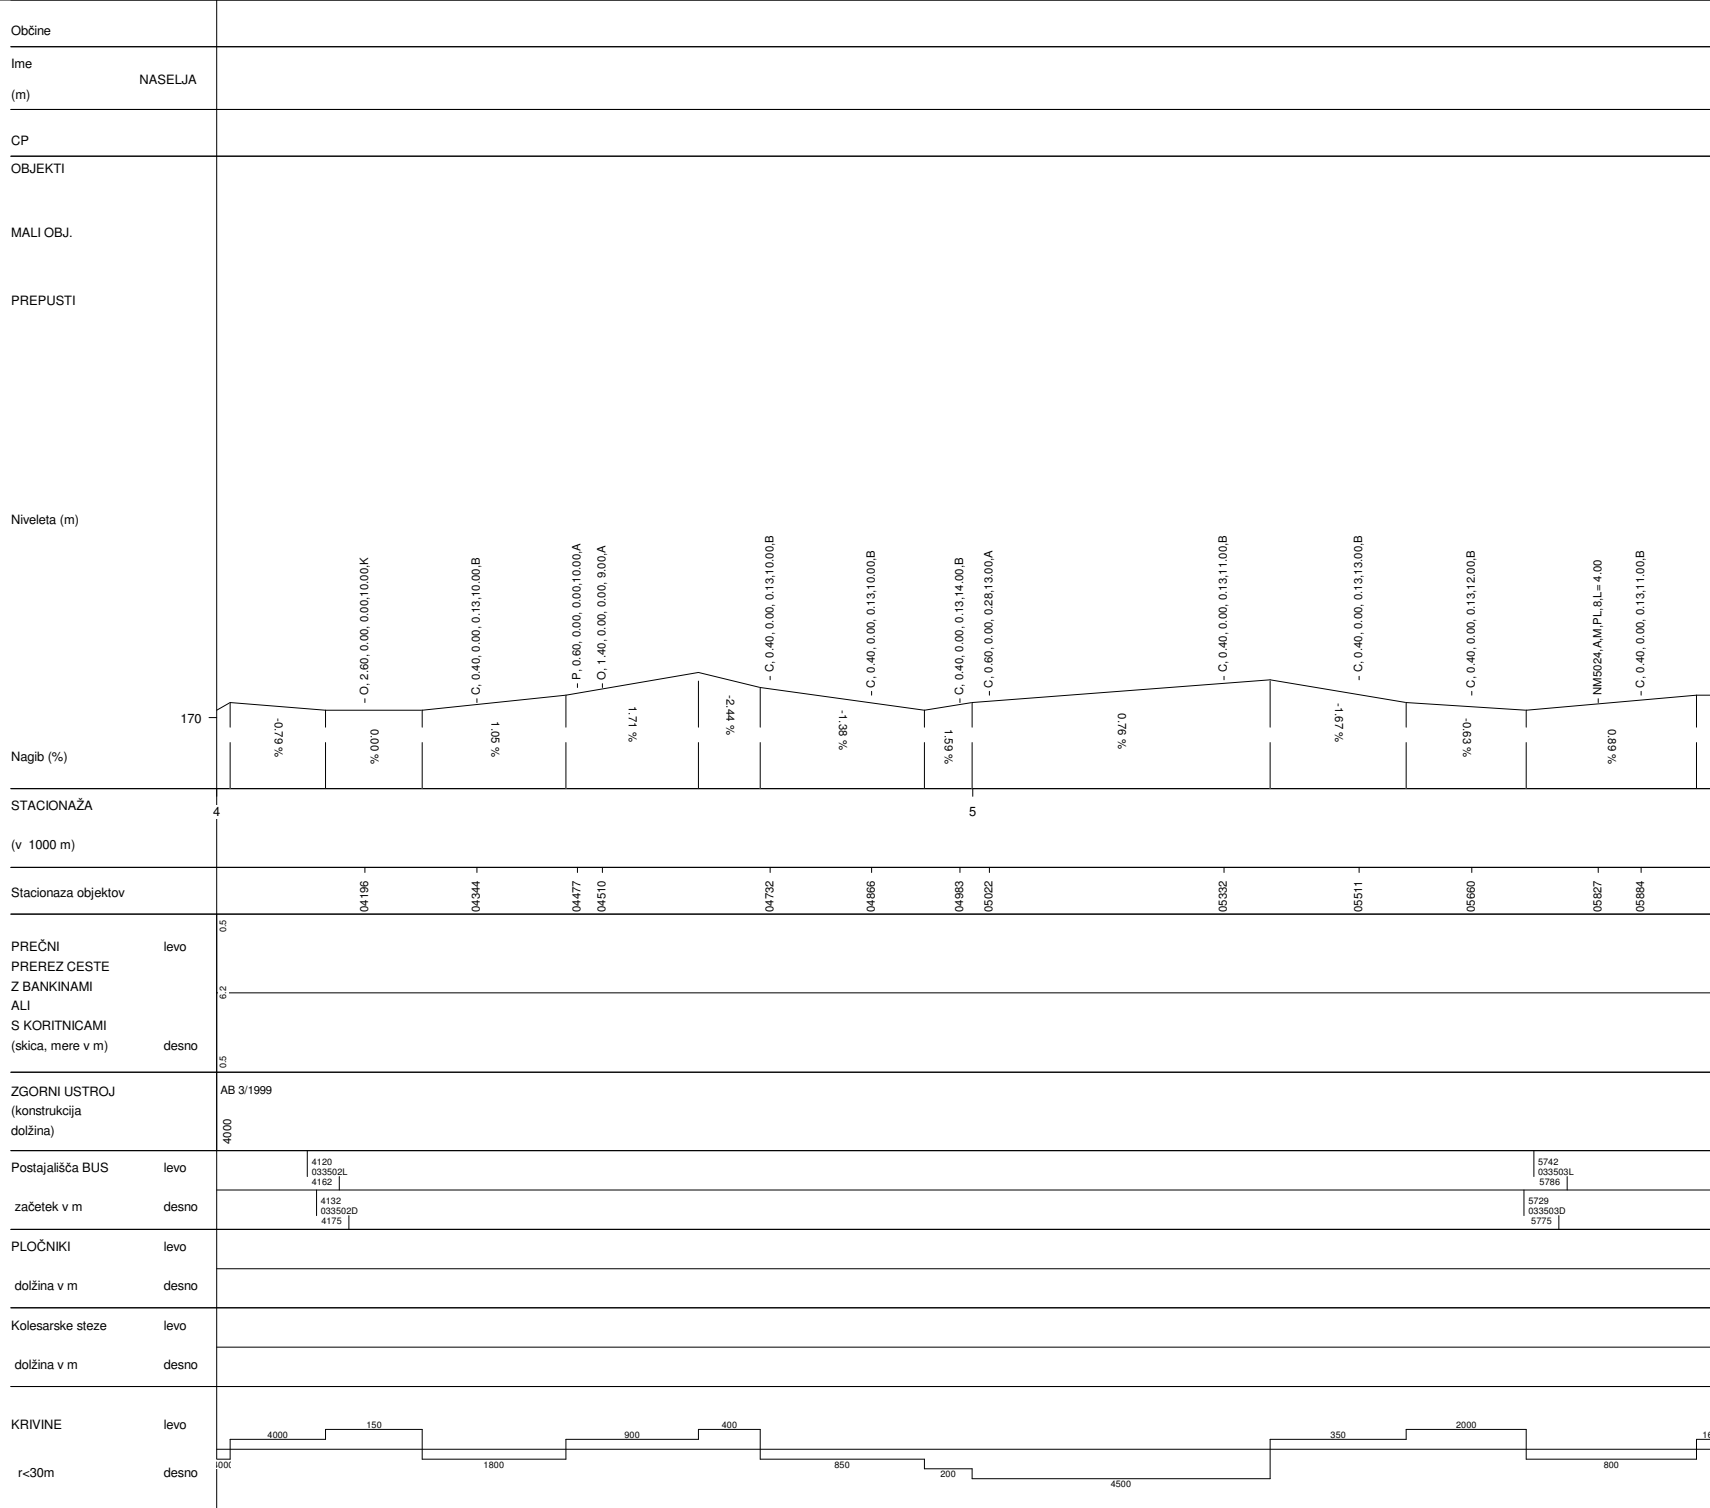

IMPOLJCA-BRESTANICA	
Št.ceste	Št.odseka
5	0335
Začetek ces. ods.	Konec ces. ods.
C672	C422
Dolžina odseka	9790

IMPOLJCA-BRESTANICA	
Št.ceste	Št.odseka
5	0335
Začetek ces. ods.	Konec ces. ods.
C672	C422
Dolžina odseka	9790

IMPOLJCA-BRESTANICA	
Št.ceste	Št.odseka
5	0335
Začetek ces. ods.	Konec ces. ods.
C672	C422
Dolžina odseka	9790