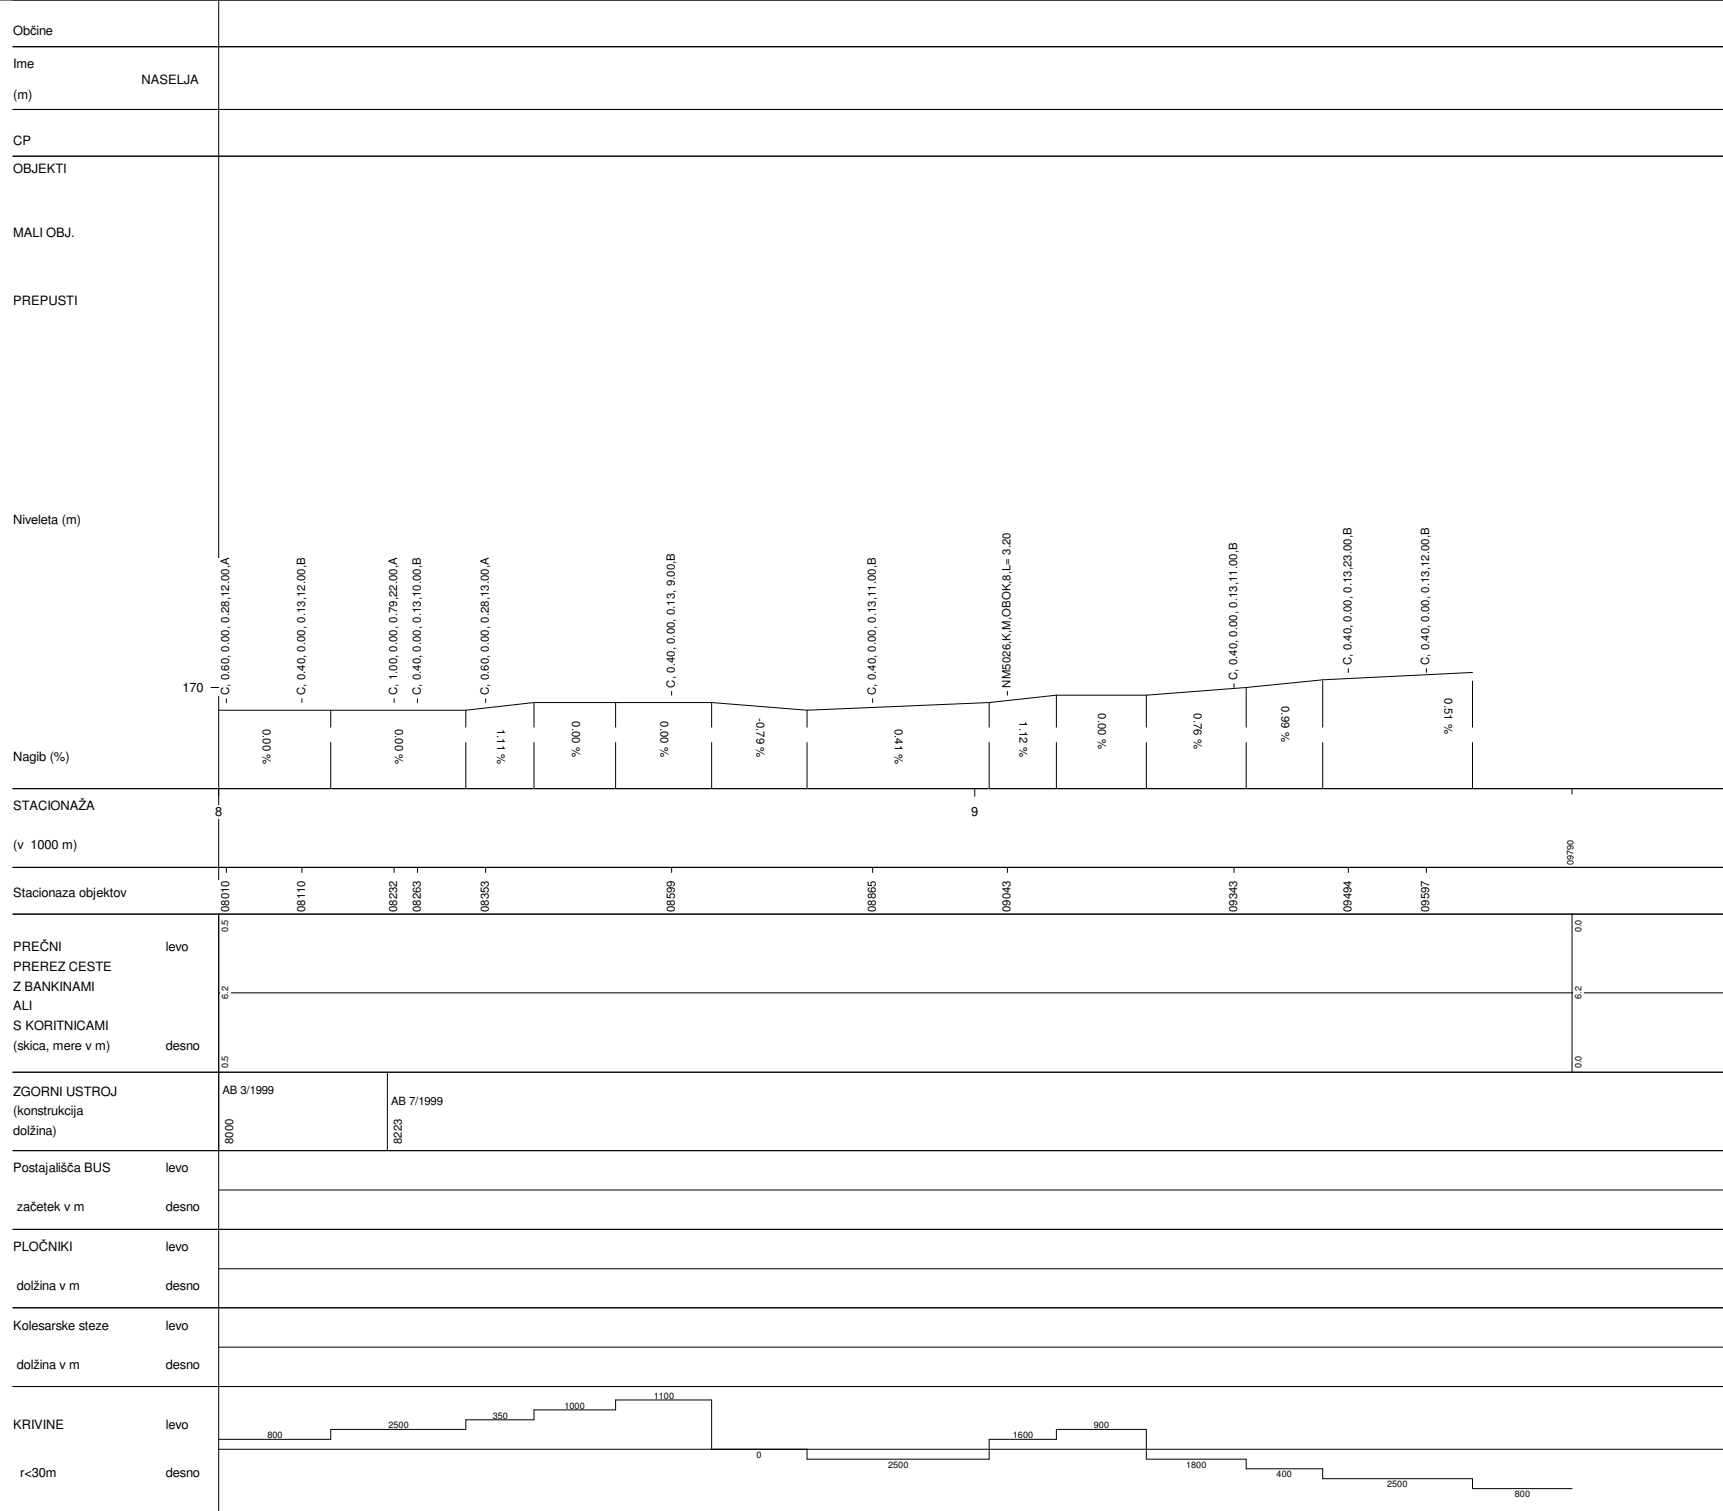

IMPOLJCA-BRESTANICA	
Št.ceste	Št.odseka
5	0335
Začetek ces. ods.	Konec ces. ods.
C672	C422
Dolžina odseka	9790

IMPOLJCA-BRESTANICA	
Št.ceste	Št.odseka
5	0335
Začetek ces. ods.	Konec ces. ods.
C672	C422
Dolžina odseka	9790

IMPOLJCA-BRESTANICA	
Št.ceste	Št.odseka
5	0335
Začetek ces. ods.	Konec ces. ods.
C672	C422
Dolžina odseka	9790