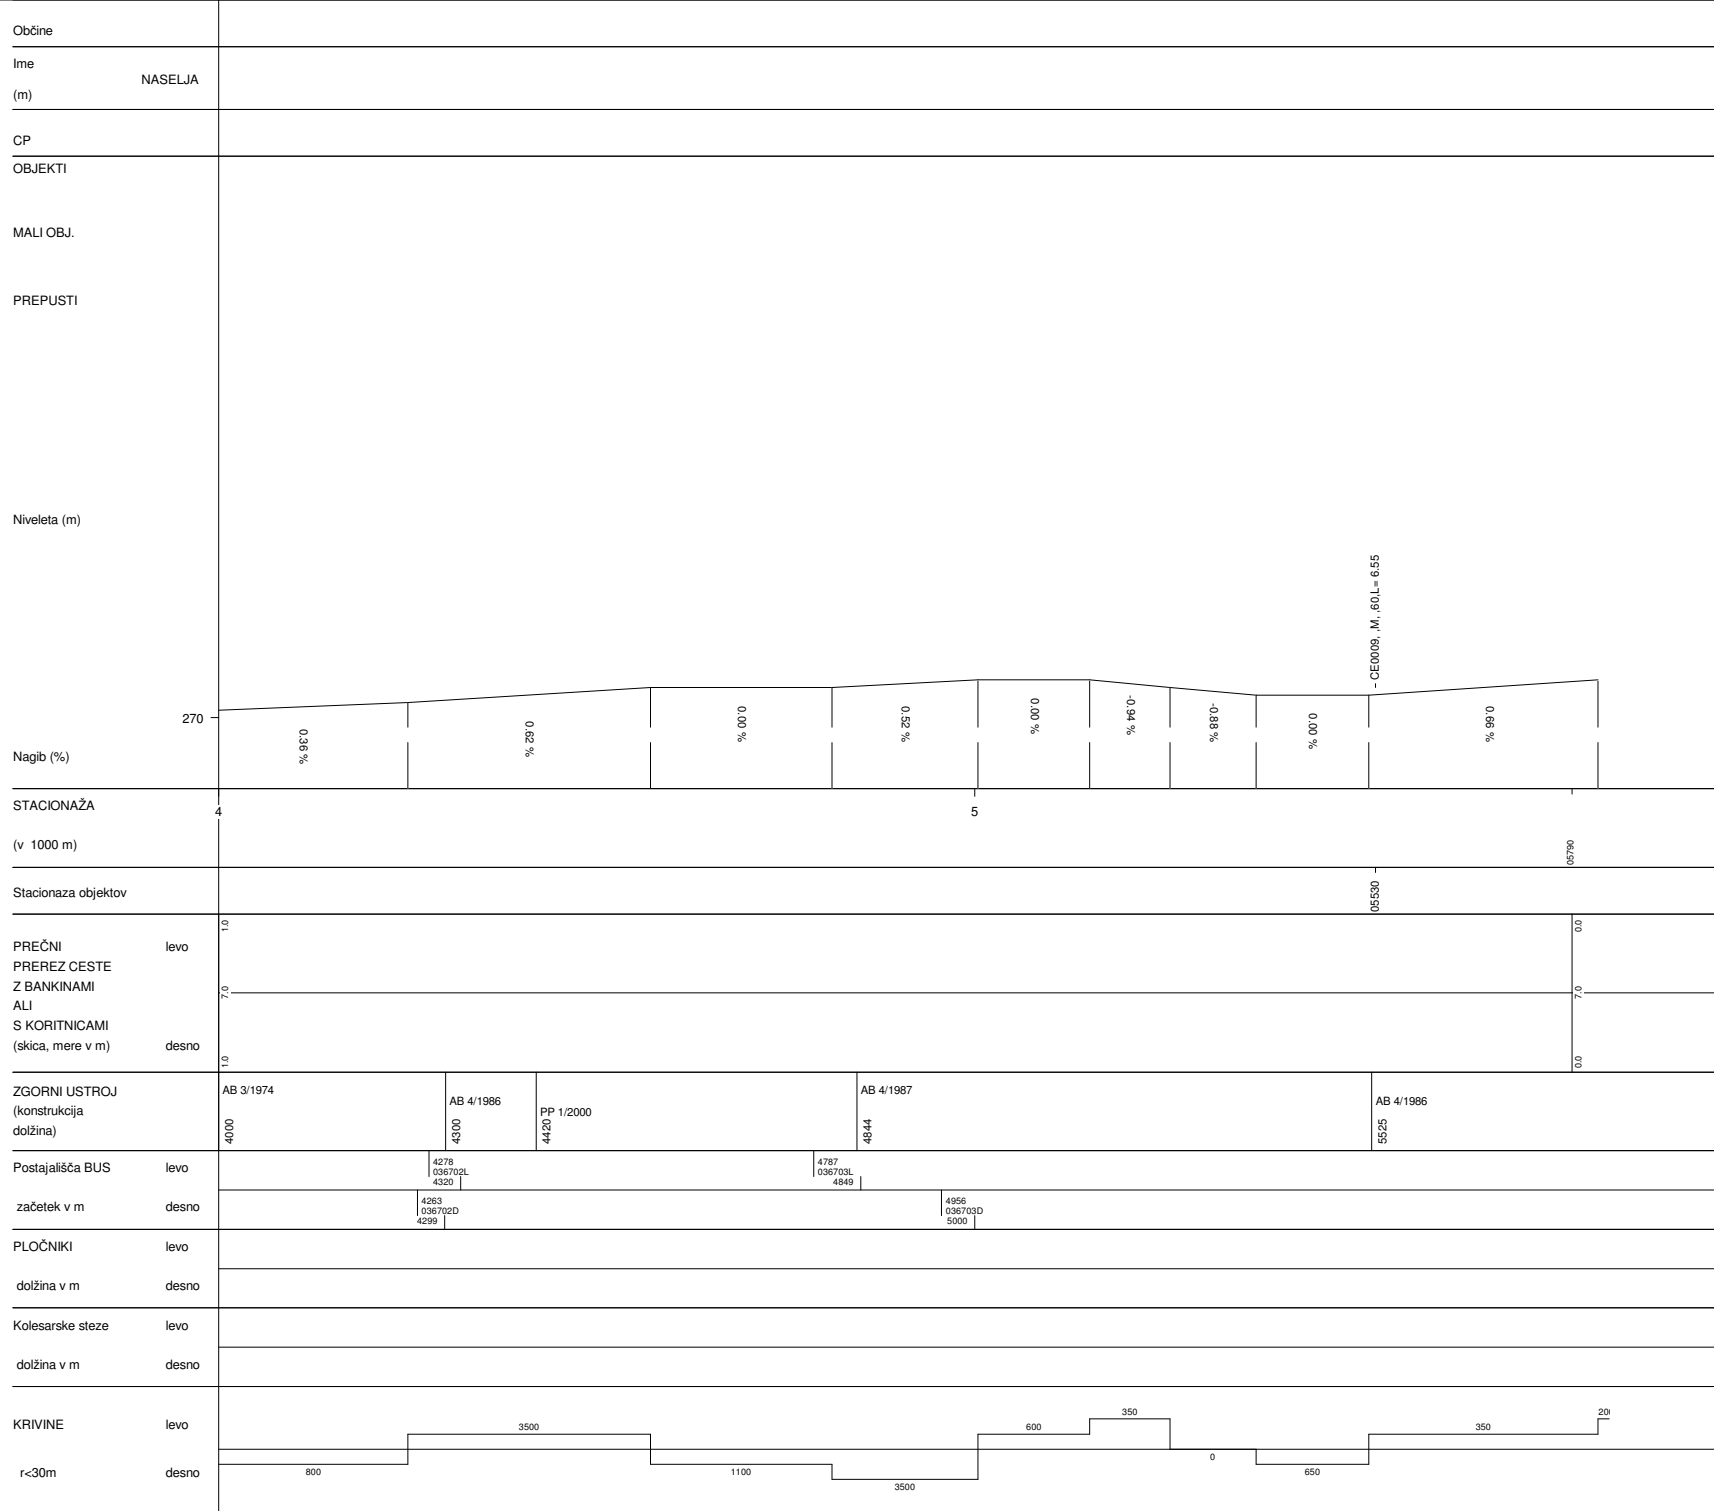

ŽALEC-ŠEMPETER	
Št.ceste	Št.odseka
447	0367
Začetek ces. ods.	Konec ces. ods.
C4	C694
Dolžina odseka	5839

ŽALEC-ŠEMPETER	
Št.ceste	Št.odseka
447	0367
Začetek ces. ods.	Konec ces. ods.
C4	C694
Dolžina odseka	5839