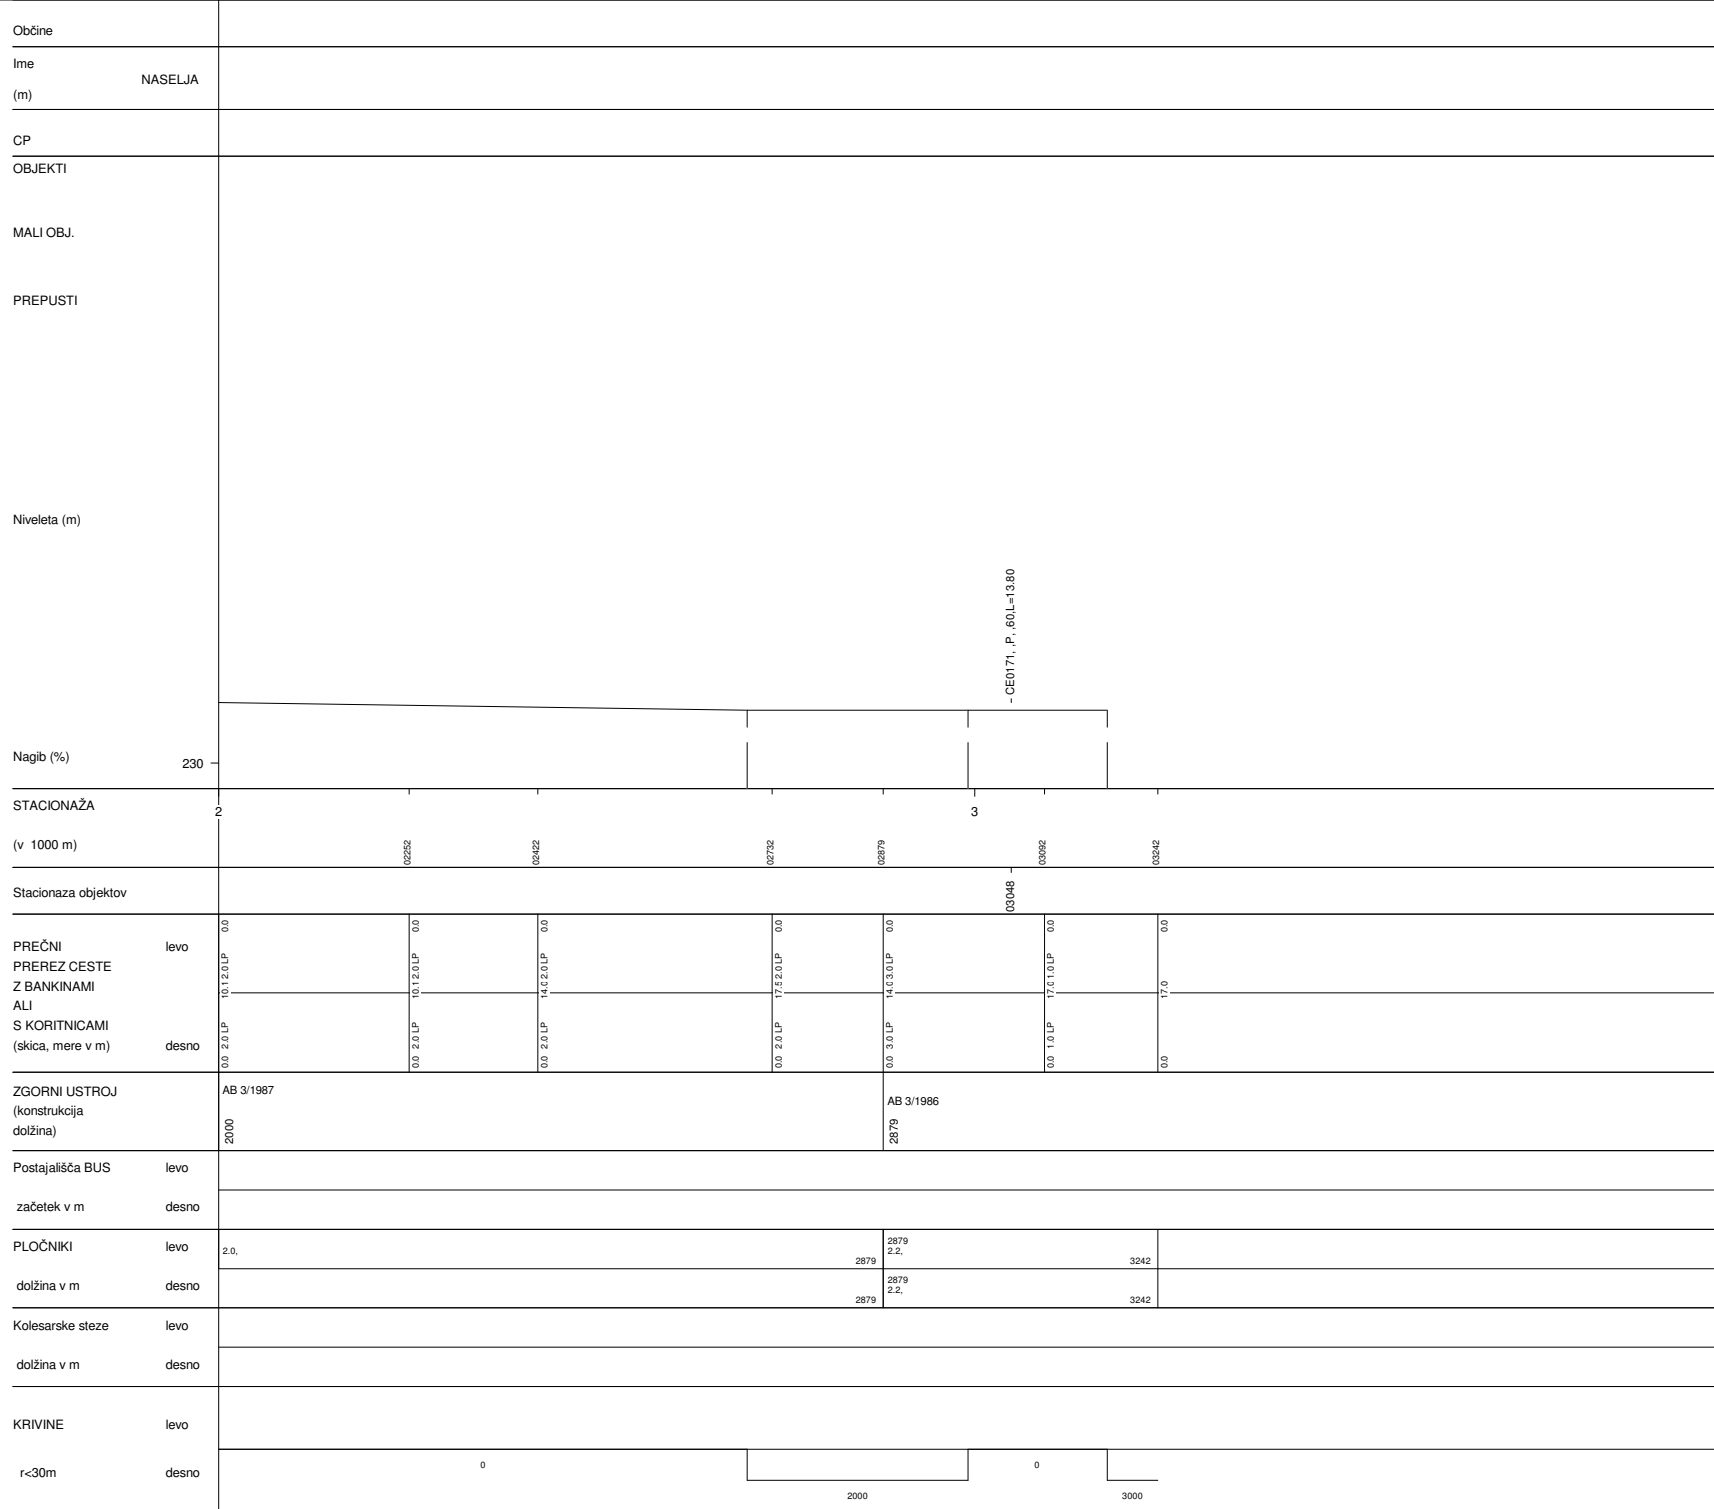

MEDLOG-CELJE	
Št. ceste	Št. odseka
5	0370
Začetek ces. ods.	Konec ces. ods.
C447	C430
Dolžina odseka	3242

MEDLOG-CELJE	
Št.ceste	Št.odseka
5	0370
Začetek ces. ods.	Konec ces. ods.
C447	C430
Dolžina odseka	3242