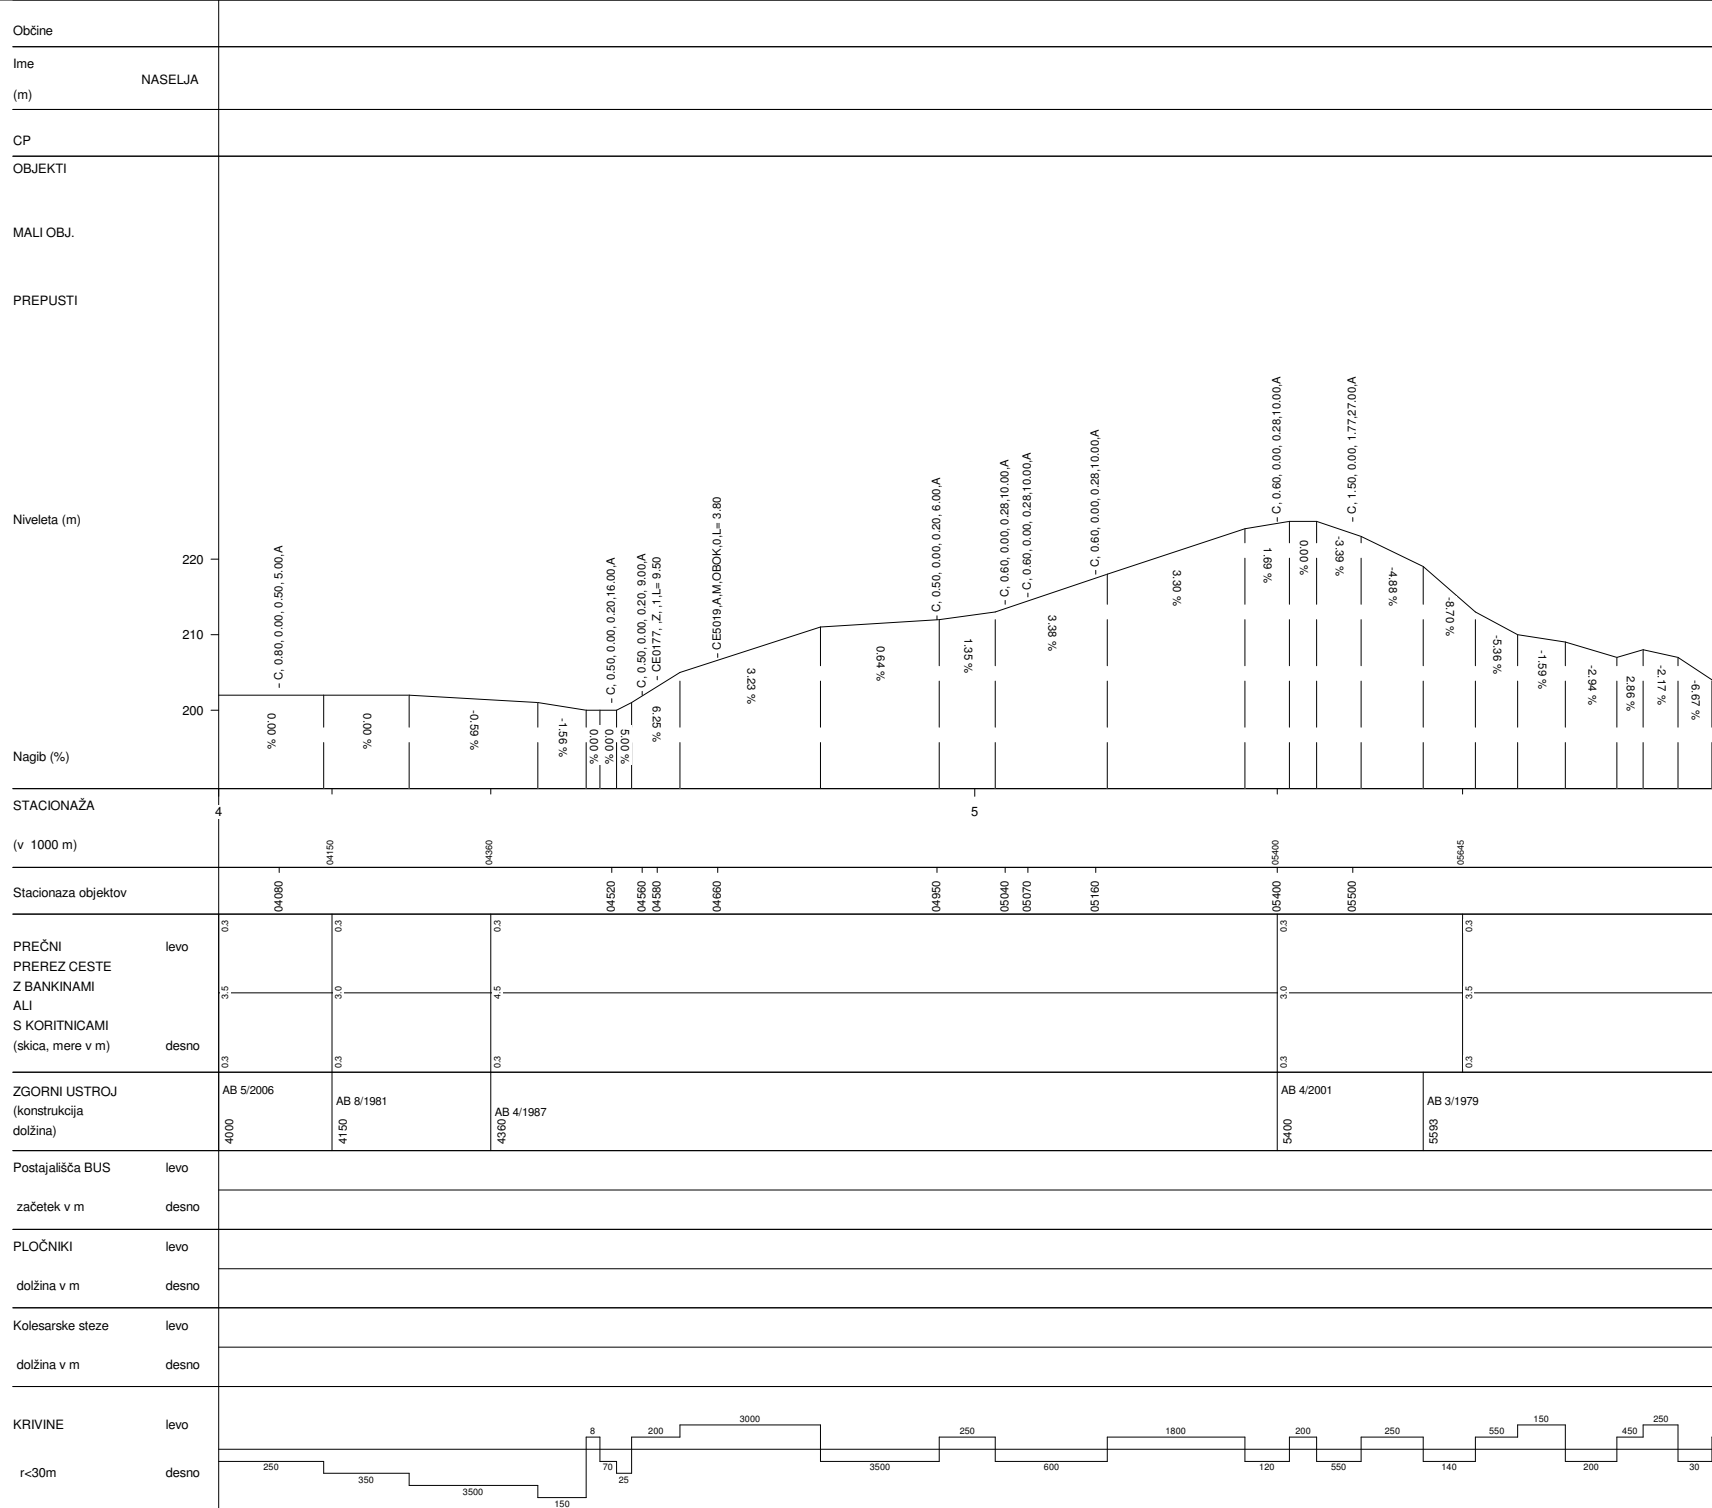

HRASTNIK-ZIDANI MOST	
Št.ceste	Št.odseka
108	1186
Začetek ces. ods.	Konec ces. ods.
C224	C5
Dolžina odseka	8291

HRASTNIK-ZIDANI MOST	
Št.ceste	Št.odseka
108	1186
Začetek ces. ods.	Konec ces. ods.
C224	C5
Dolžina odseka	8291

HRASTNIK-ZIDANI MOST	
Št. ceste	Št. odseka
108	1186
Začetek ces. ods.	Konec ces. ods.
C224	C5
Dolžina odseka	8291

HRASTNIK-ZIDANI MOST	
Št.ceste	Št.odseka
108	1186
Začetek ces. ods.	Konec ces. ods.
C224	C5
Dolžina odseka	8291