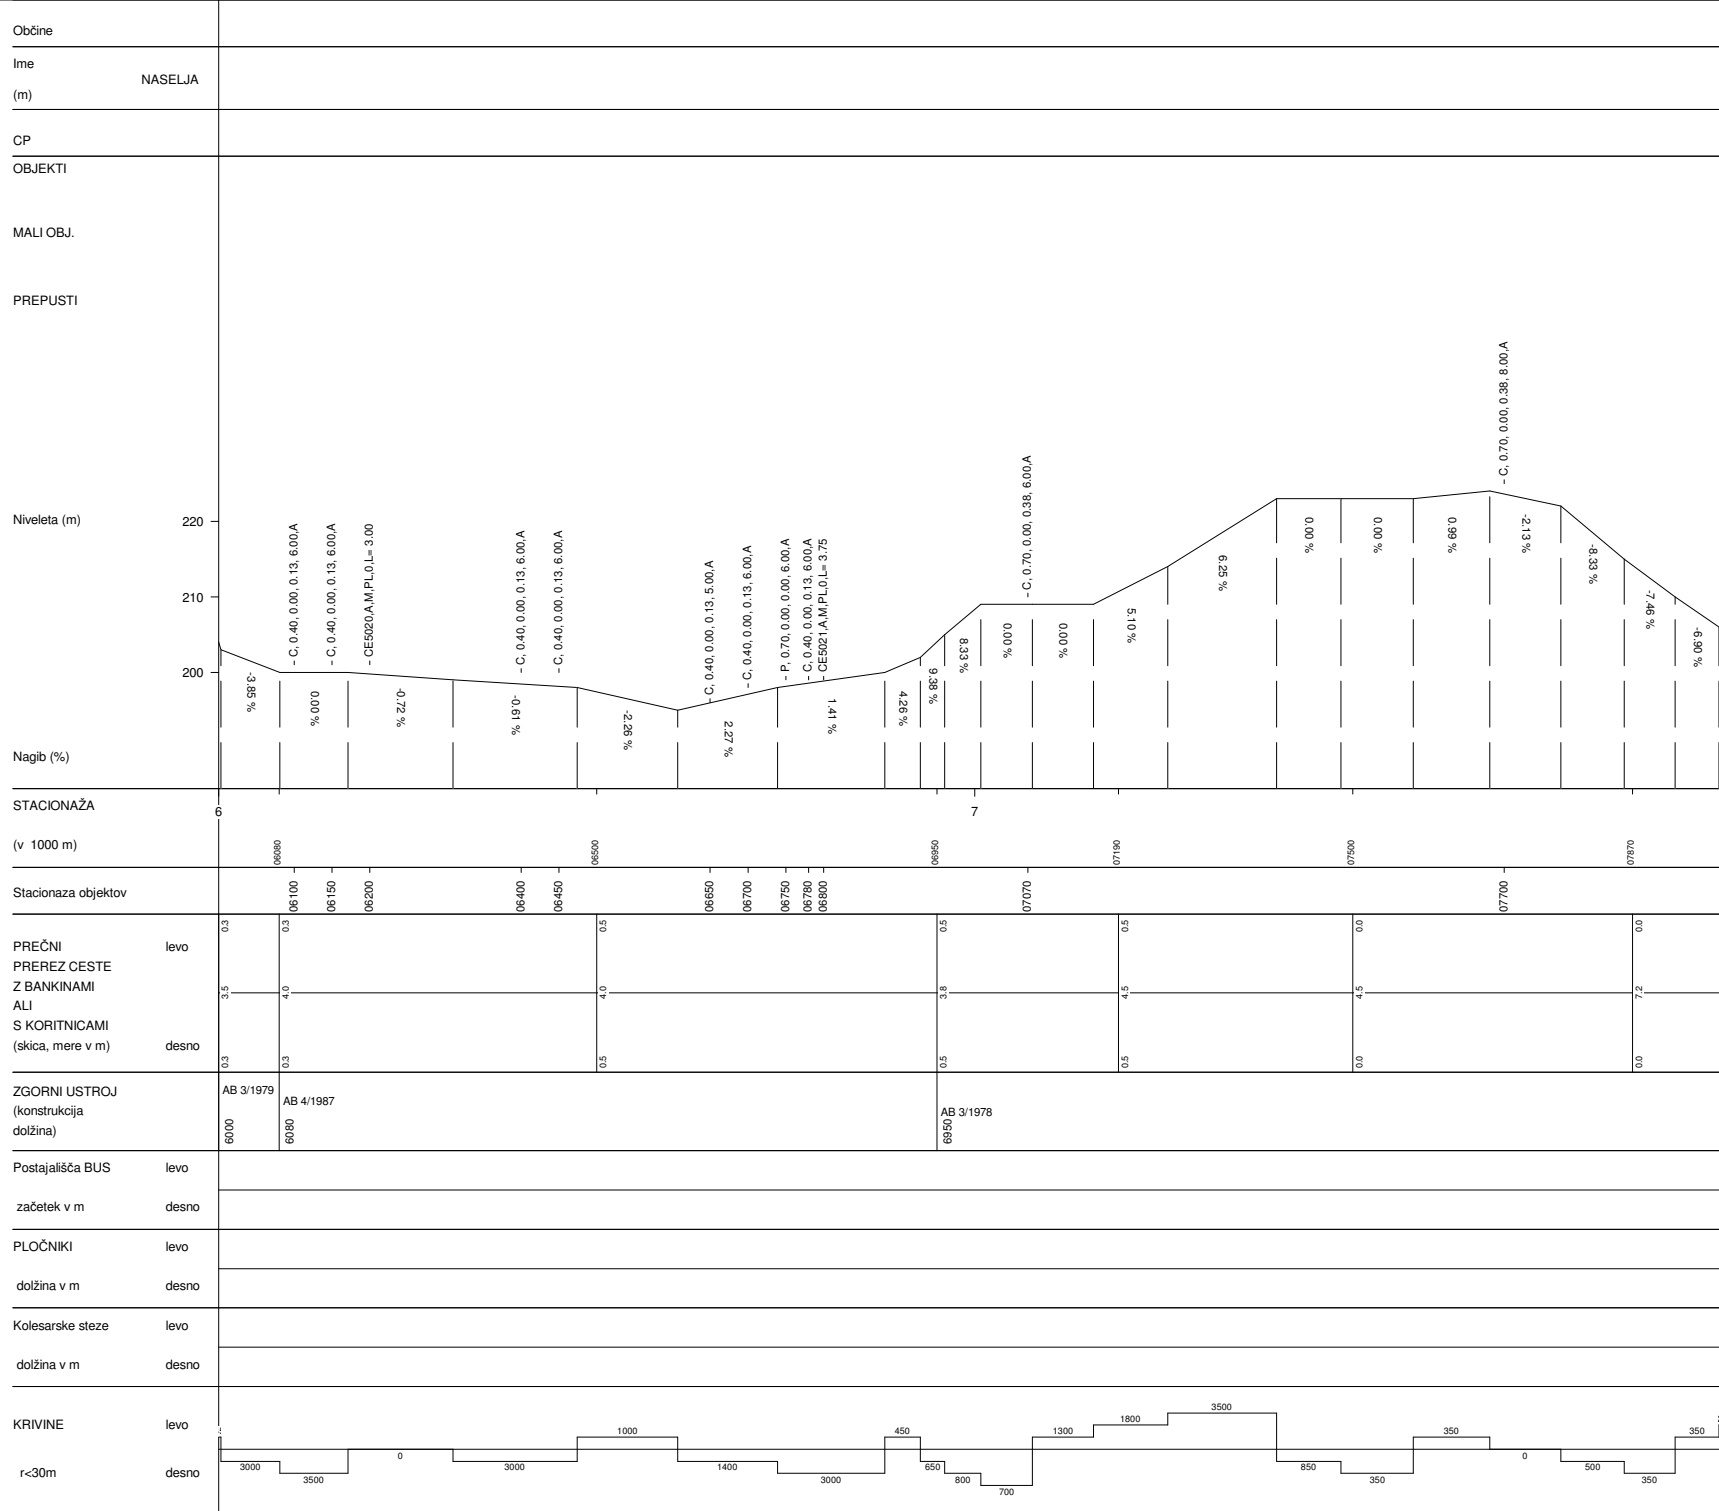

HRASTNIK-ZIDANI MOST	
Št.ceste	Št.odseka
108	1186
Začetek ces. ods.	Konec ces. ods.
C224	C5
Dolžina odseka	8291

HRASTNIK-ZIDANI MOST	
Št.ceste	Št.odseka
108	1186
Začetek ces. ods.	Konec ces. ods.
C224	C5
Dolžina odseka	8291

HRASTNIK-ZIDANI MOST	
Št. ceste	Št. odseka
108	1186
Začetek ces. ods.	Konec ces. ods.
C224	C5
Dolžina odseka	8291

HRASTNIK-ZIDANI MOST	
Št.ceste	Št.odseka
108	1186
Začetek ces. ods.	Konec ces. ods.
C224	C5
Dolžina odseka	8291