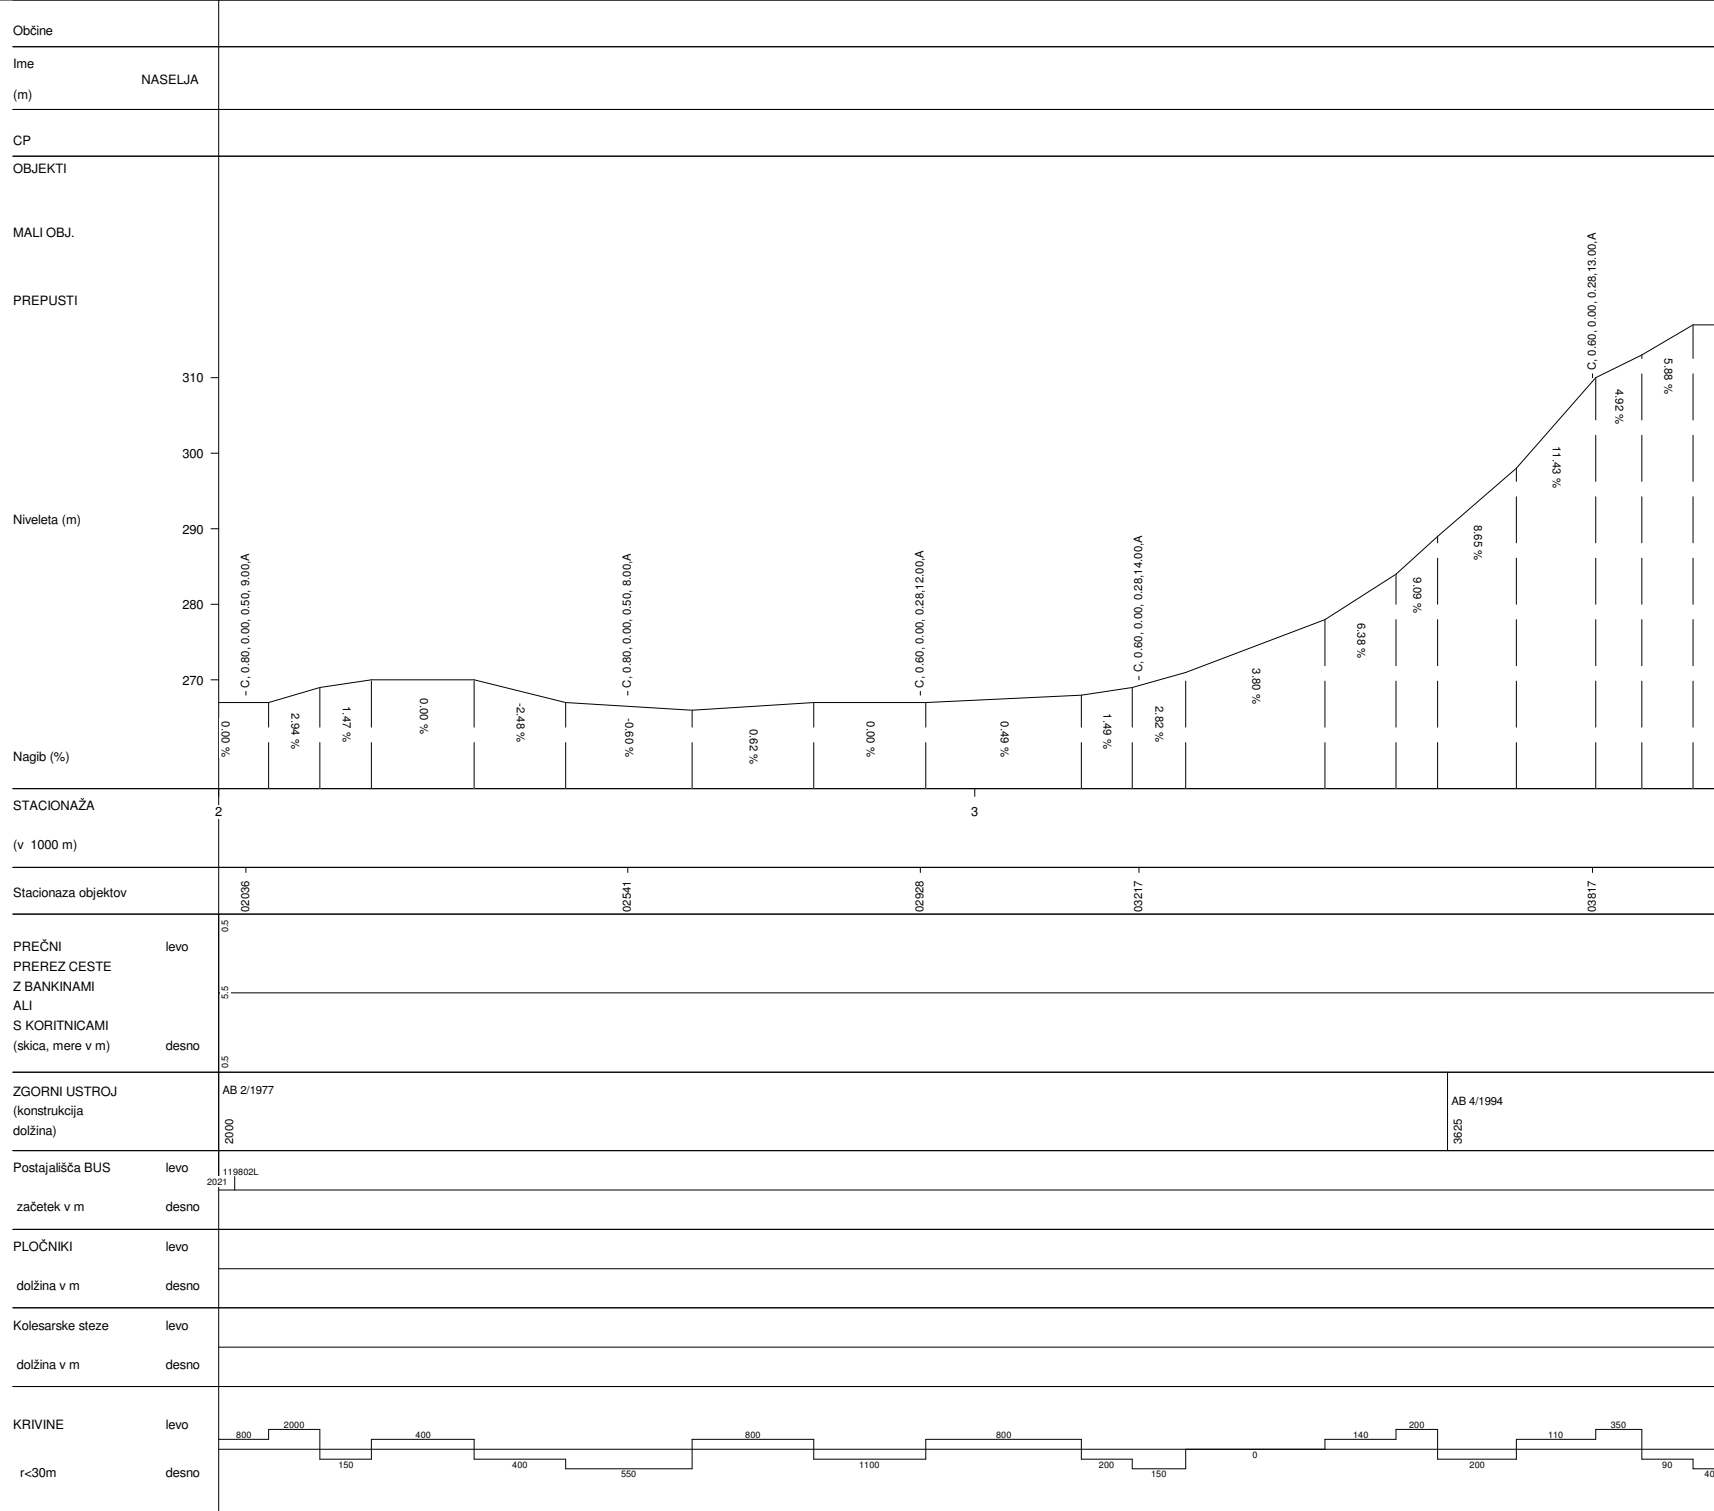

TREBNJE-NOVO MESTO (BUČNA VAS)	
Št.ceste	Št.odseka
851	1198
Začetek ces. ods.	Konec ces. ods.
C215	PRONDO
Dolžina odseka	15959

TREBNJE-NOVO MESTO (BUČNA VAS)	
Št.ceste	Št.odseka
651	1198
Začetek ces. ods.	Konec ces. ods.
C215	PRONDO
Dolžina odseka	15959

TREBNJE-NOVO MESTO (BUČNA VAS)	
Št.ceste	Št.odseka
851	1198
Začetek ces. ods.	Konec ces. ods.
C215	PRONDO
Dolžina odseka	15959

TREBNJE-NOVO MESTO (BUČNA VAS)	
Št.ceste	Št.odseka
851	1198
Začetek ces. ods.	Konec ces. ods.
C215	PRONDO
Dolžina odseka	15959