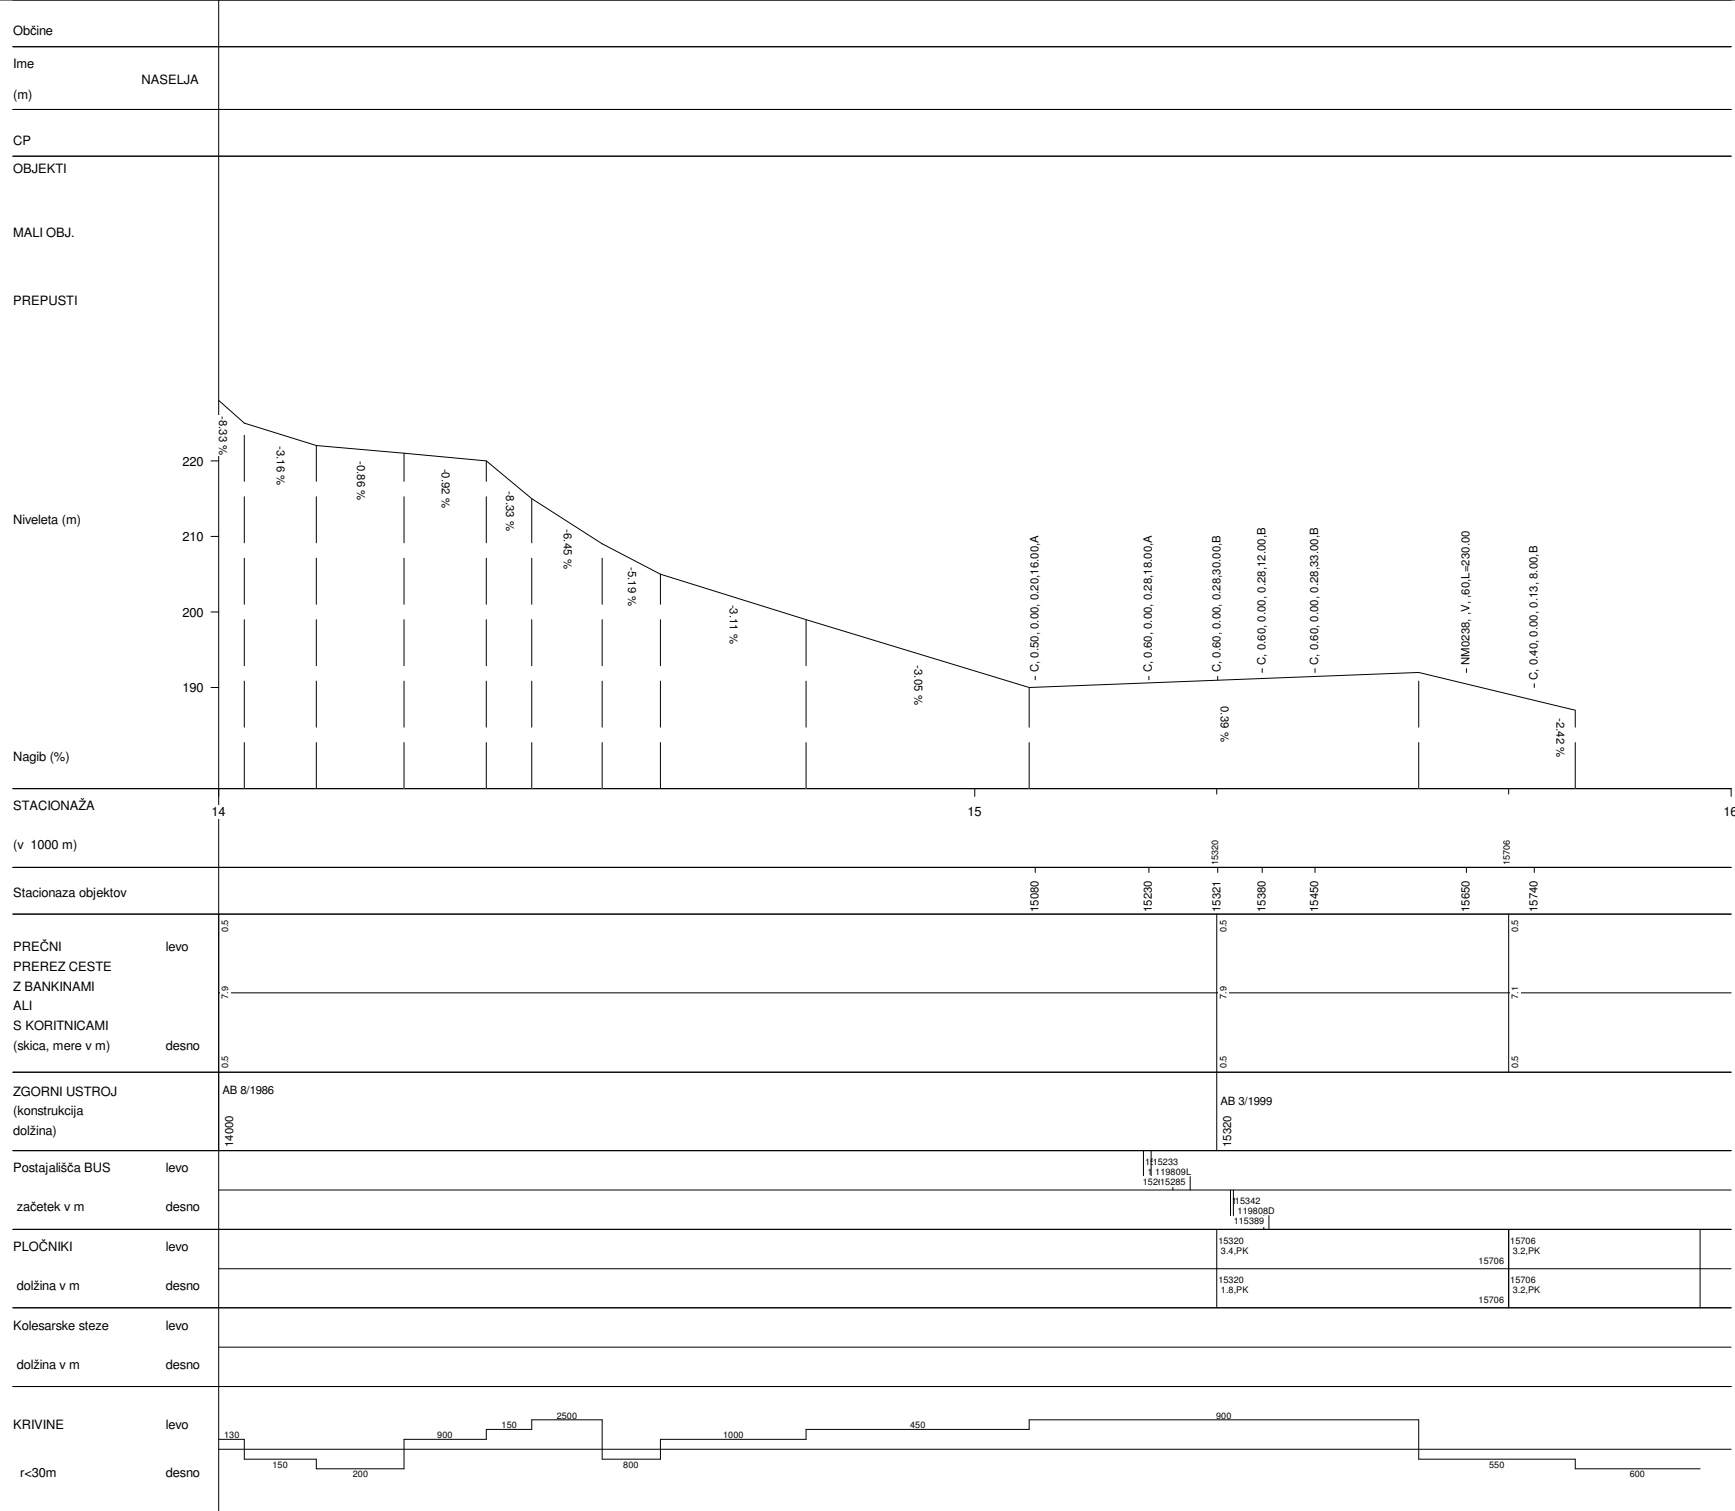

TREBNJE-NOVO MESTO (BUČNA VAS)	
Št.ceste	Št.odseka
851	1198
Začetek ces. ods.	Konec ces. ods.
C215	PRONDO
Dolžina odseka	15959

TREBNJE-NOVO MESTO (BUČNA VAS)	
Št.ceste	Št.odseka
651	1198
Začetek ces. ods.	Konec ces. ods.
C215	PRONDO
Dolžina odseka	15959

TREBNJE-NOVO MESTO (BUČNA VAS)	
Št.ceste	Št.odseka
851	1198
Začetek ces. ods.	Konec ces. ods.
C215	PRONDO
Dolžina odseka	15959

TREBNJE-NOVO MESTO (BUČNA VAS)	
Št.ceste	Št.odseka
851	1198
Začetek ces. ods.	Konec ces. ods.
C215	PRONDO
Dolžina odseka	15959