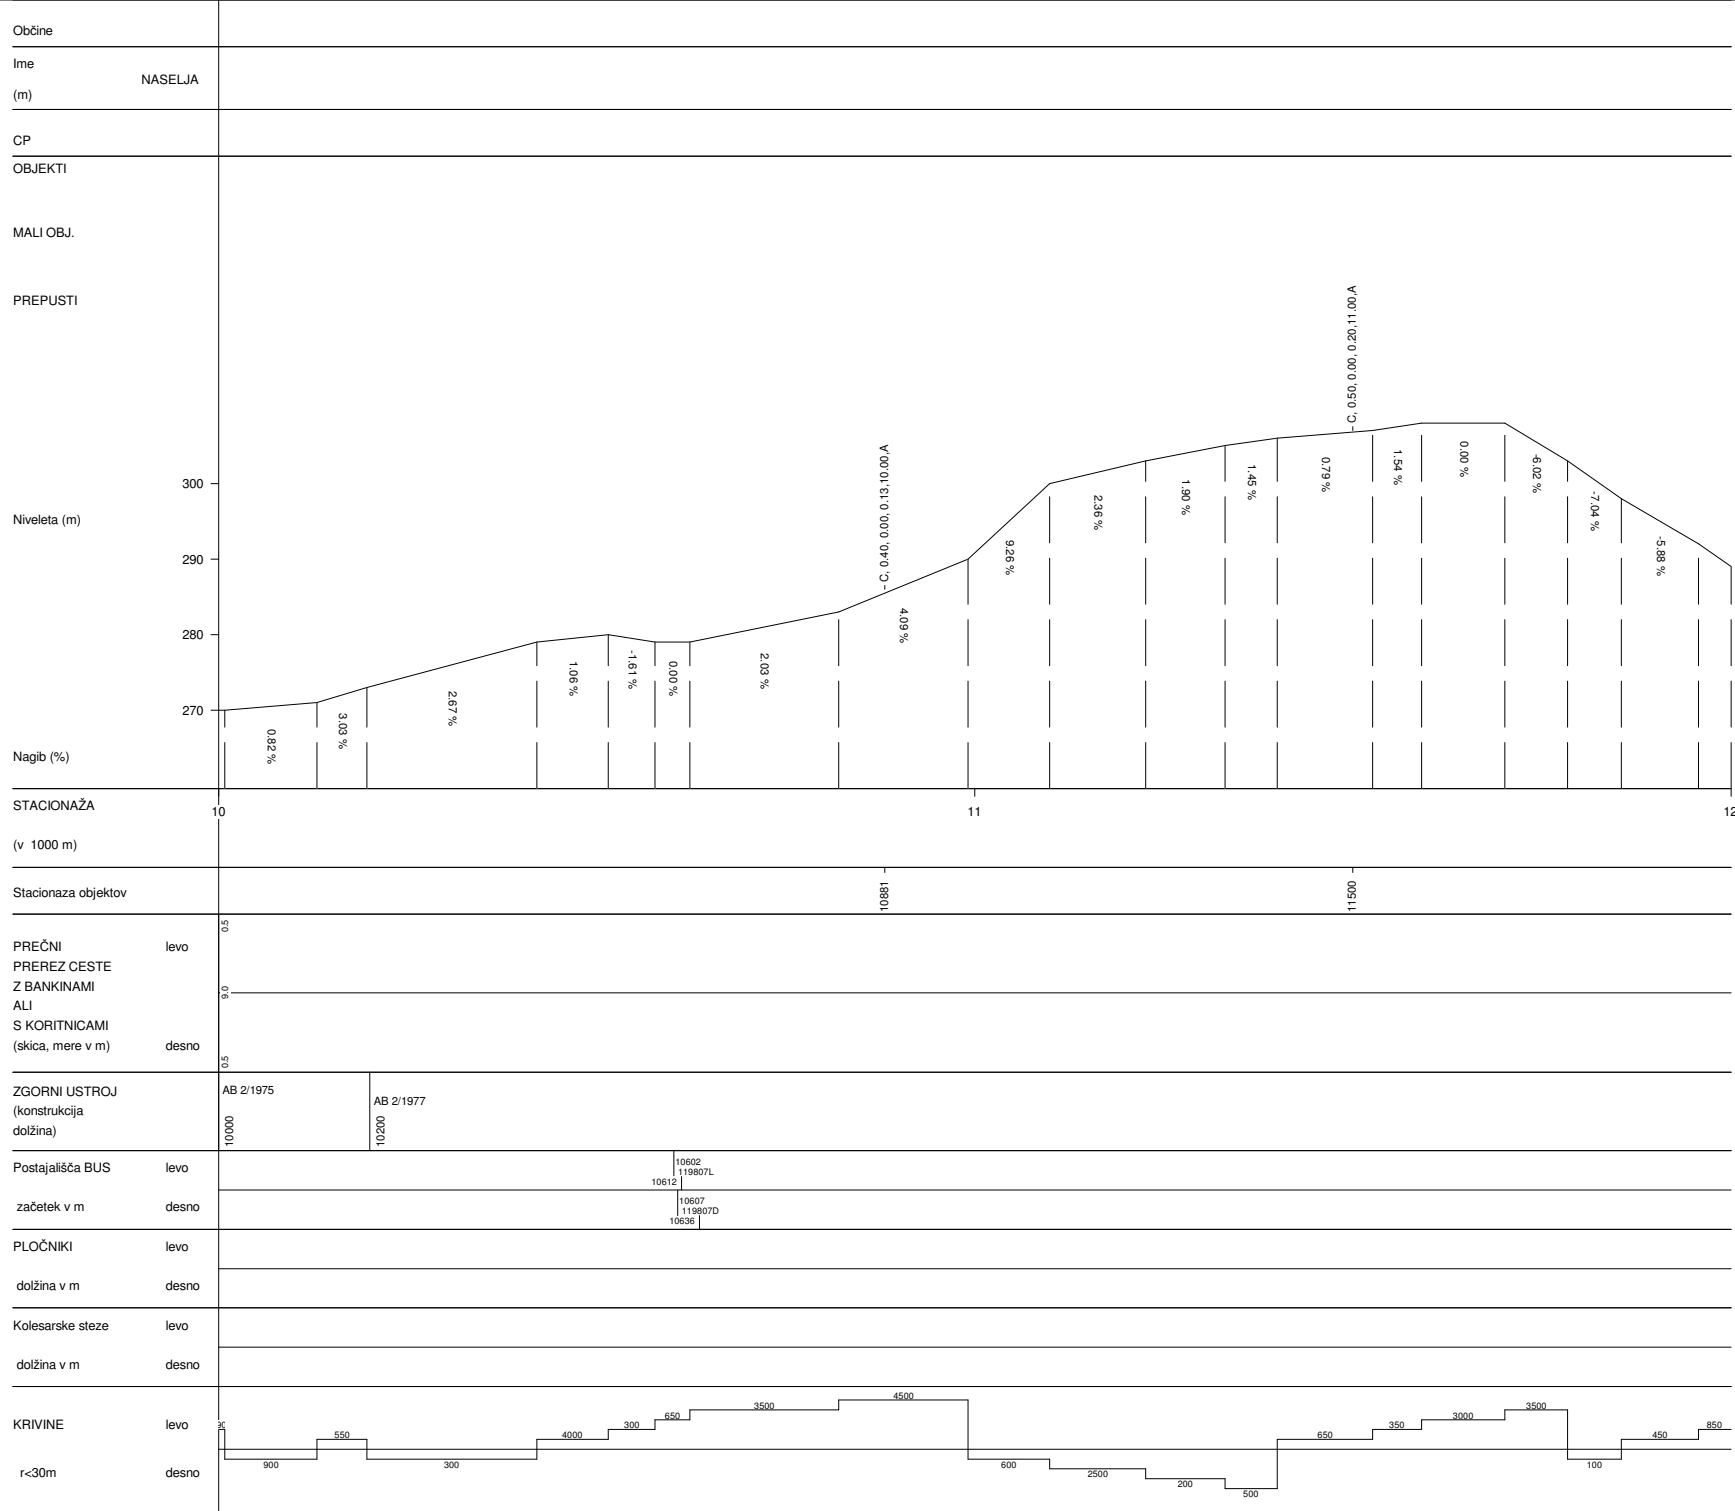

TREBNJE-NOVO MESTO (BUČNA VAS)	
Št.ceste	Št.odseka
851	1198
Začetek ces. ods.	Konec ces. ods.
C215	PRONDO
Dolžina odseka	15959

TREBNJE-NOVO MESTO (BUČNA VAS)	
Št.ceste	Št.odseka
651	1198
Začetek ces. ods.	Konec ces. ods.
C215	PRONDO
Dolžina odseka	15959

TREBNJE-NOVO MESTO (BUČNA VAS)	
Št.ceste	Št.odseka
851	1198
Začetek ces. ods.	Konec ces. ods.
C215	PRONDO
Dolžina odseka	15959

TREBNJE-NOVO MESTO (BUČNA VAS)	
Št.ceste	Št.odseka
851	1198
Začetek ces. ods.	Konec ces. ods.
C215	PRONDO
Dolžina odseka	15959