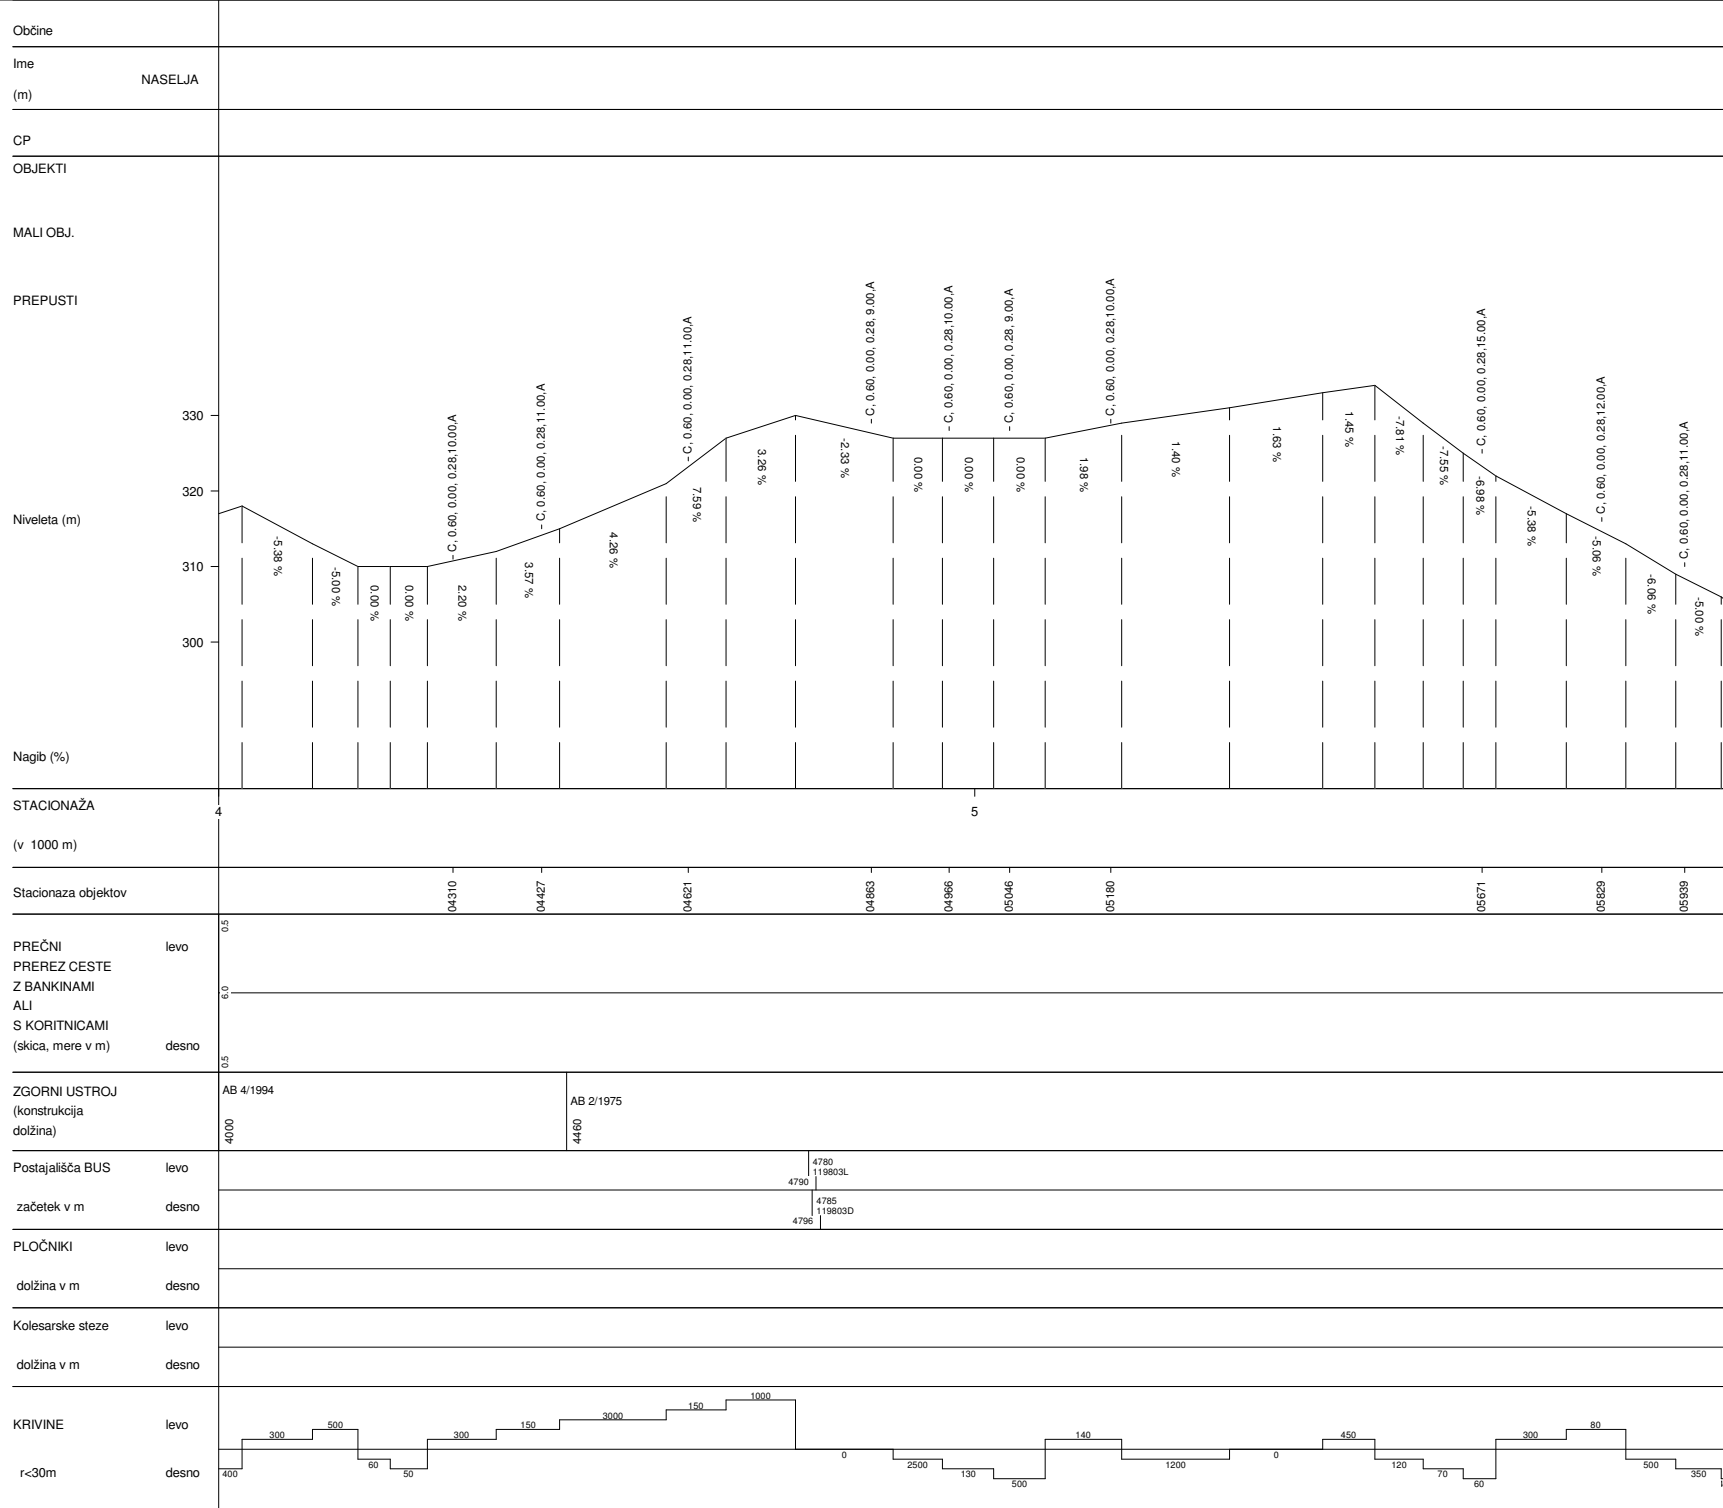

TREBNJE-NOVO MESTO (BUČNA VAS)	
Št.ceste	Št.odseka
851	1198
Začetek ces. ods.	Konec ces. ods.
C215	PRONDO
Dolžina odseka	15959

TREBNJE-NOVO MESTO (BUČNA VAS)	
Št.ceste	Št.odseka
651	1198
Začetek ces. ods.	Konec ces. ods.
C215	PRONDO
Dolžina odseka	15959

TREBNJE-NOVO MESTO (BUČNA VAS)	
Št.ceste	Št.odseka
851	1198
Začetek ces. ods.	Konec ces. ods.
C215	PRONDO
Dolžina odseka	15959

TREBNJE-NOVO MESTO (BUČNA VAS)	
Št.ceste	Št.odseka
851	1198
Začetek ces. ods.	Konec ces. ods.
C215	PRONDO
Dolžina odseka	15959