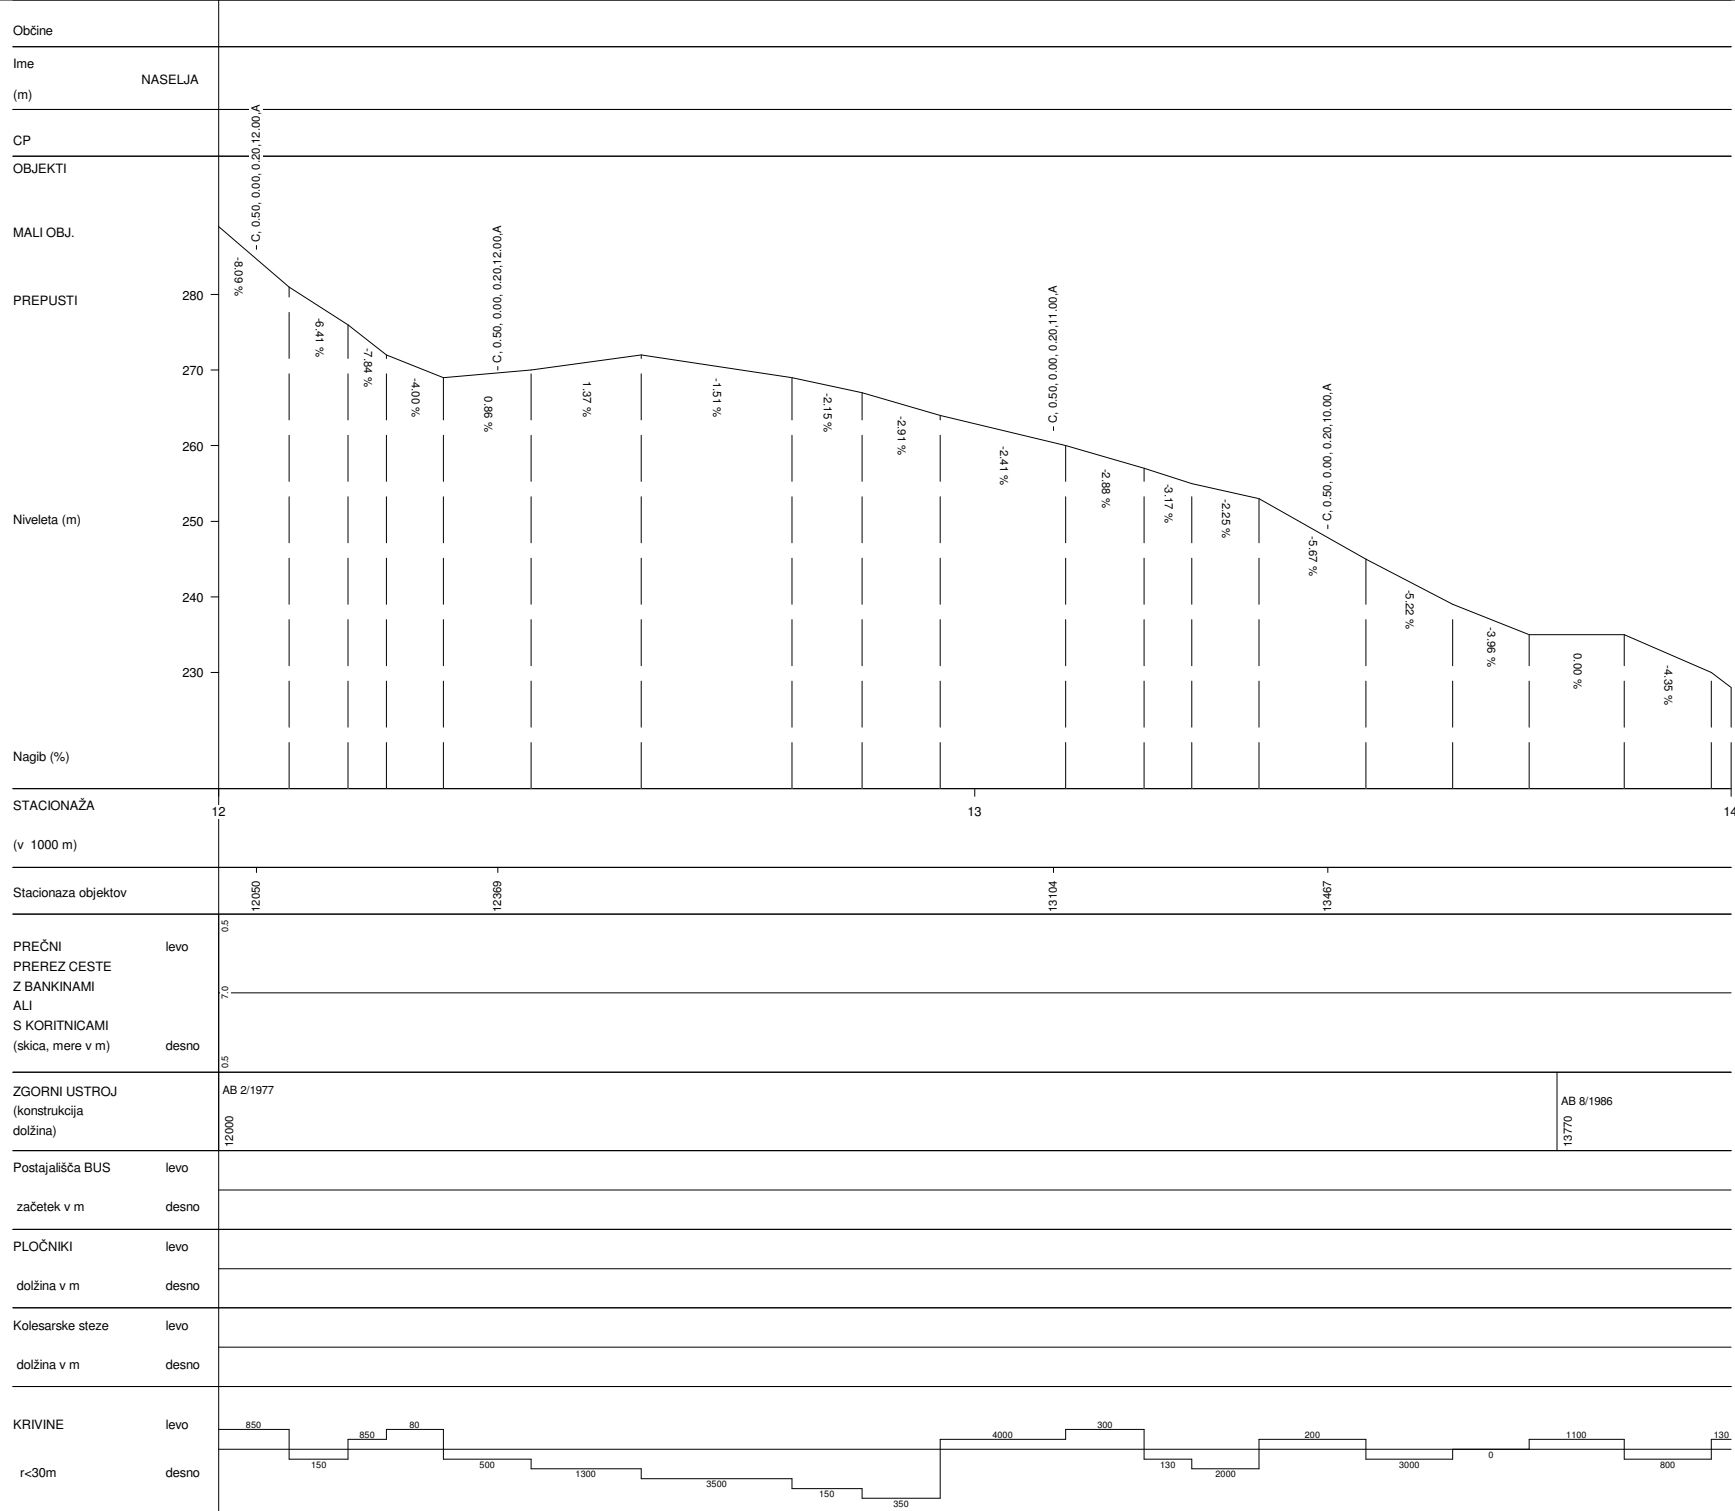

TREBNJE-NOVO MESTO (BUČNA VAS)	
Št.ceste	Št.odseka
851	1198
Začetek ces. ods.	Konec ces. ods.
C215	PRONDO
Dolžina odseka	15959

TREBNJE-NOVO MESTO (BUČNA VAS)	
Št.ceste	Št.odseka
651	1198
Začetek ces. ods.	Konec ces. ods.
C215	PRONDO
Dolžina odseka	15959

TREBNJE-NOVO MESTO (BUČNA VAS)	
Št.ceste	Št.odseka
851	1198
Začetek ces. ods.	Konec ces. ods.
C215	PRONDO
Dolžina odseka	15959

TREBNJE-NOVO MESTO (BUČNA VAS)	
Št.ceste	Št.odseka
851	1198
Začetek ces. ods.	Konec ces. ods.
C215	PRONDO
Dolžina odseka	15959