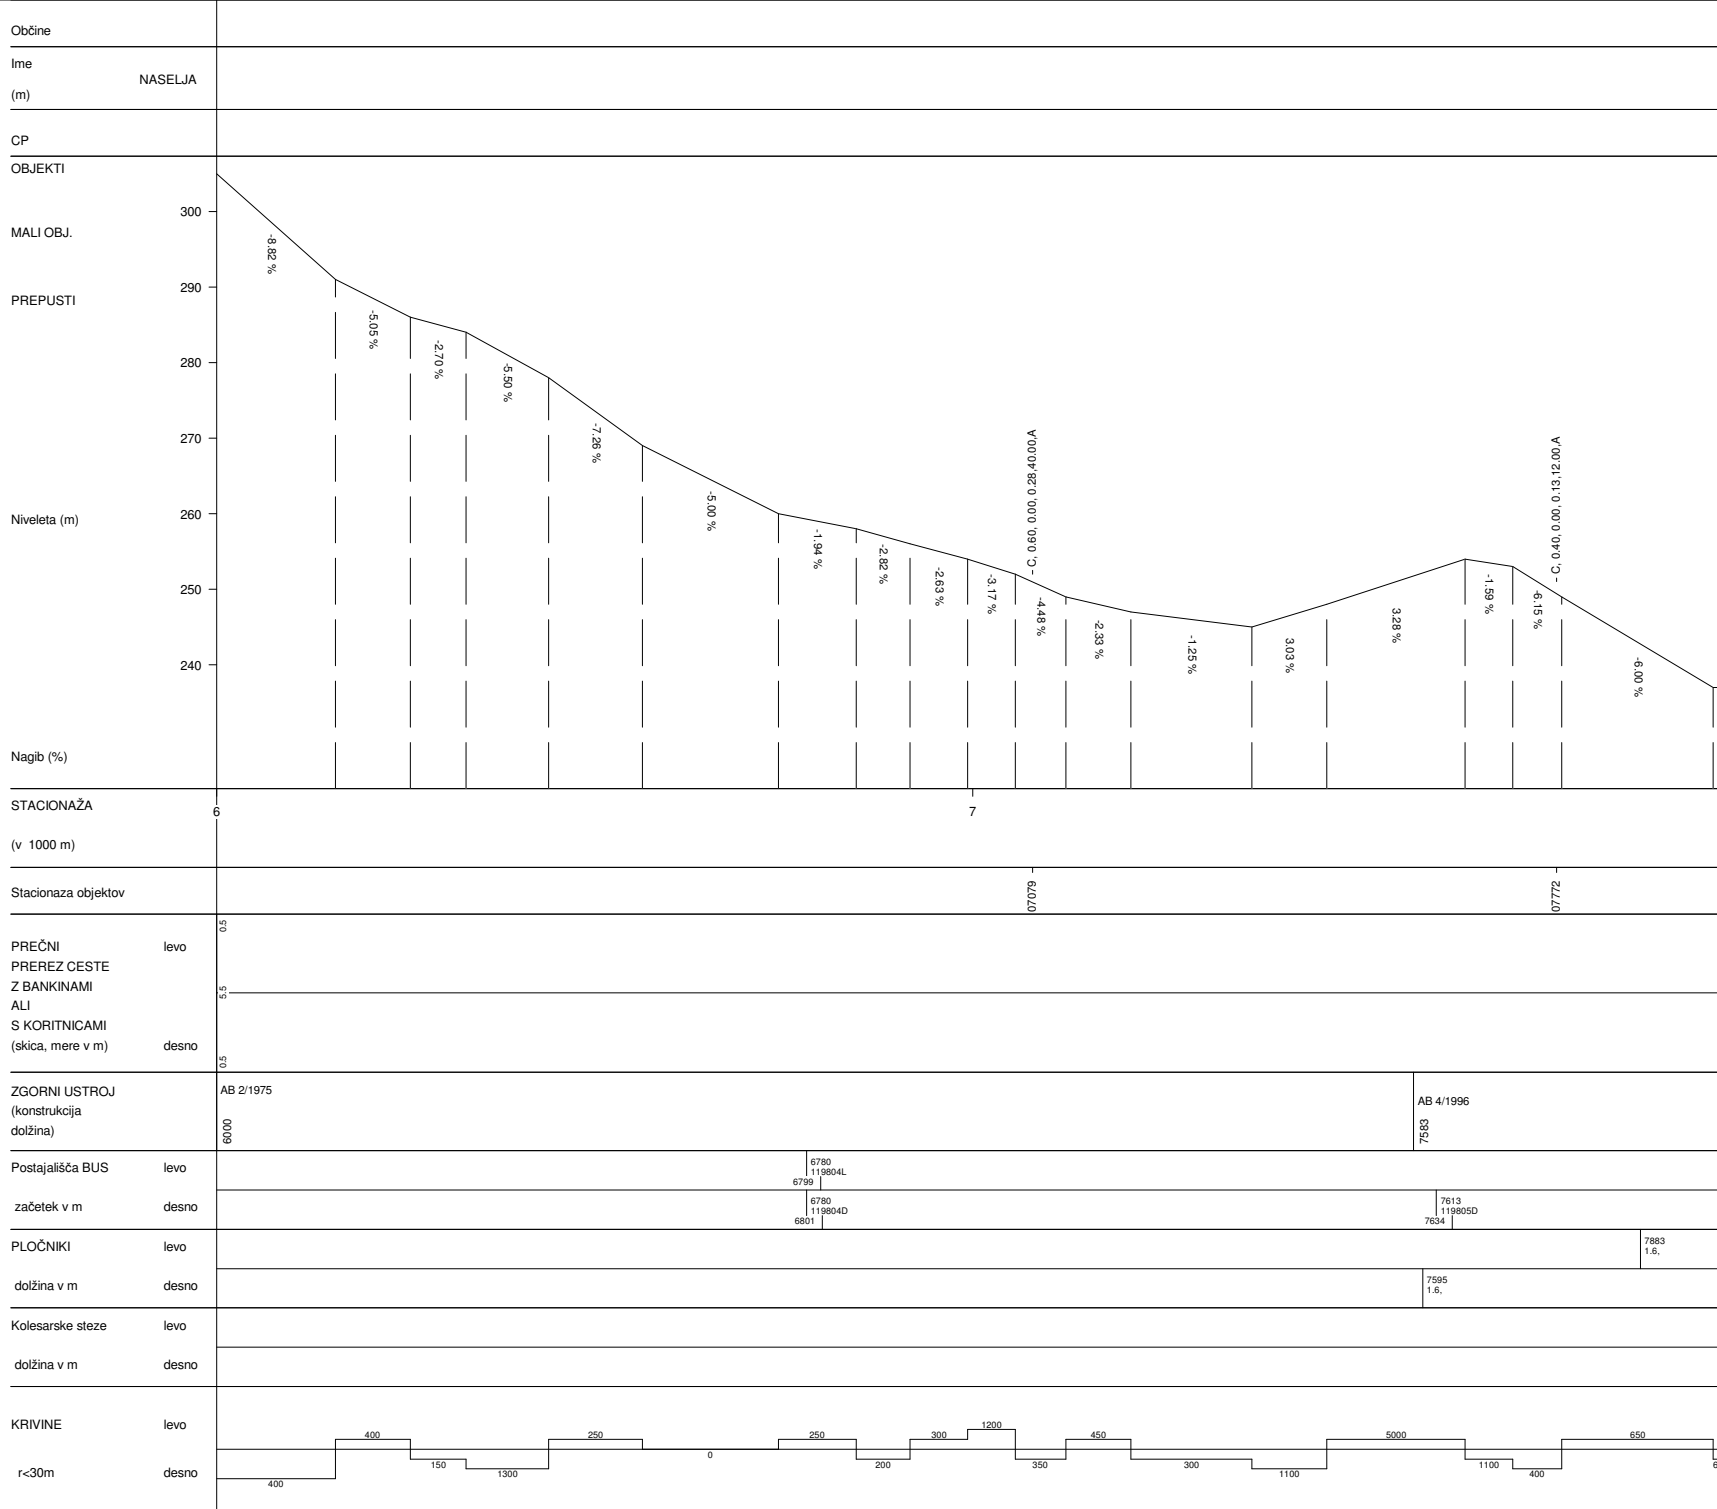

TREBNJE-NOVO MESTO (BUČNA VAS)	
Št.ceste	Št.odseka
851	1198
Začetek ces. ods.	Konec ces. ods.
C215	PRONDO
Dolžina odseka	15959

TREBNJE-NOVO MESTO (BUČNA VAS)	
Št.ceste	Št.odseka
651	1198
Začetek ces. ods.	Konec ces. ods.
C215	PRONDO
Dolžina odseka	15959

TREBNJE-NOVO MESTO (BUČNA VAS)	
Št.ceste	Št.odseka
851	1198
Začetek ces. ods.	Konec ces. ods.
C215	PRONDO
Dolžina odseka	15959

TREBNJE-NOVO MESTO (BUČNA VAS)	
Št.ceste	Št.odseka
851	1198
Začetek ces. ods.	Konec ces. ods.
C215	PRONDO
Dolžina odseka	15959