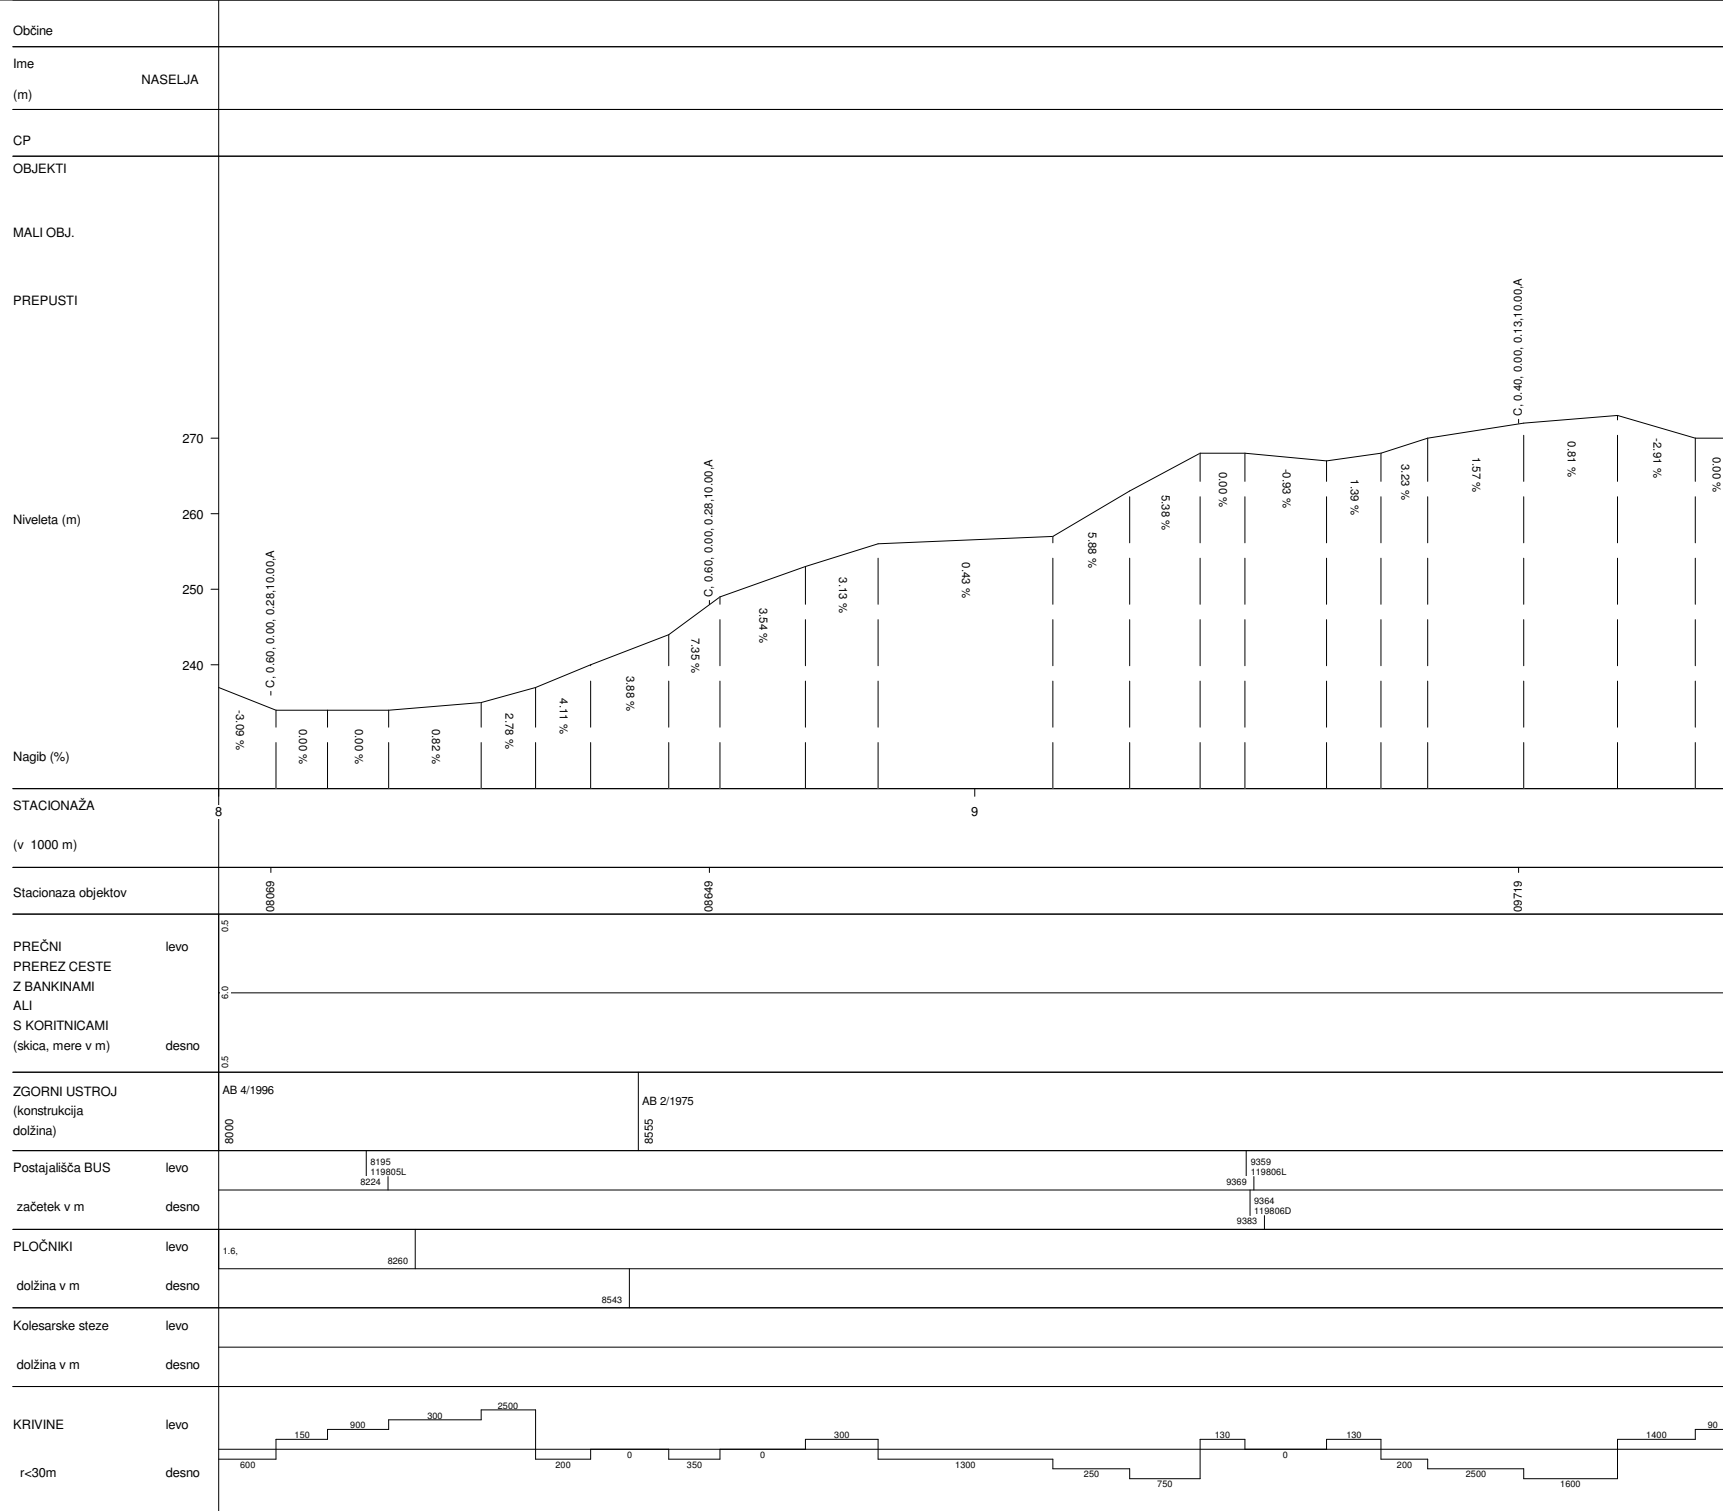

TREBNJE-NOVO MESTO (BUČNA VAS)	
Št.ceste	Št.odseka
851	1198
Začetek ces. ods.	Konec ces. ods.
C215	PRONDO
Dolžina odseka	15959

TREBNJE-NOVO MESTO (BUČNA VAS)	
Št.ceste	Št.odseka
651	1198
Začetek ces. ods.	Konec ces. ods.
C215	PRONDO
Dolžina odseka	15959

TREBNJE-NOVO MESTO (BUČNA VAS)	
Št.ceste	Št.odseka
851	1198
Začetek ces. ods.	Konec ces. ods.
C215	PRONDO
Dolžina odseka	15959

TREBNJE-NOVO MESTO (BUČNA VAS)	
Št.ceste	Št.odseka
851	1198
Začetek ces. ods.	Konec ces. ods.
C215	PRONDO
Dolžina odseka	15959