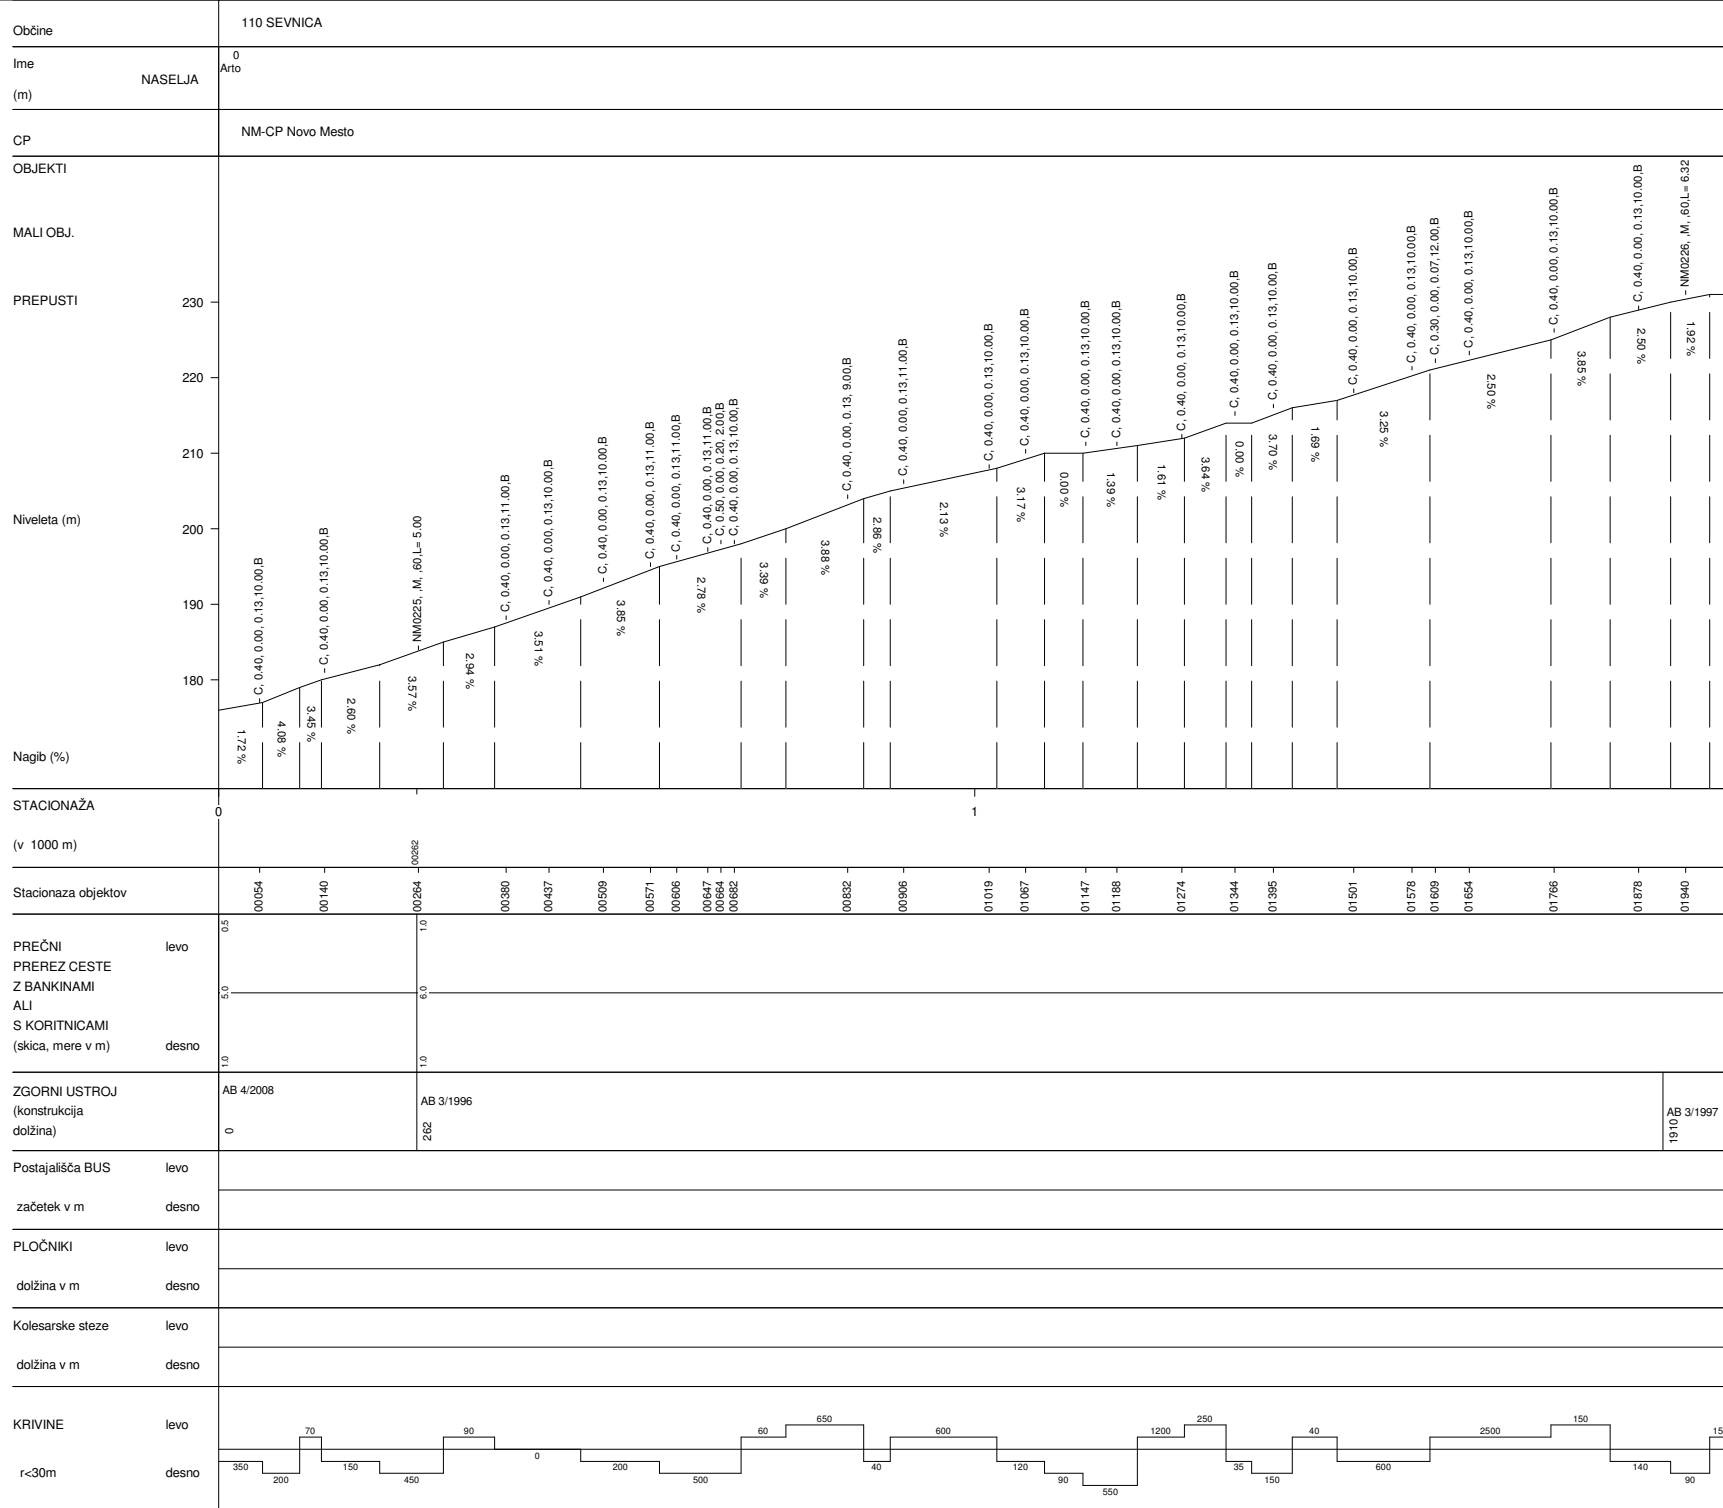

110 SEVNICA

IMPOLJICA-ZAVRATEC	
Št.ceste	Št.odseka
672	1337
Začetek ces. ods.	Konec ces. ods.
C5	C674
Dolžina odseka	4900

IMPOLJICA-ZAVRATEC	
Št.ceste	Št.odseka
672	1337
Začetek ces. ods.	Konec ces. ods.
C5	C674
Dolžina odseka	4900

IMPOLJICA-ZAVRATEC	
Št. ceste	Št. odseka
672	1337
Začetek ces. ods.	Konec ces. ods.
C5	C674
Dolžina odseka	4900