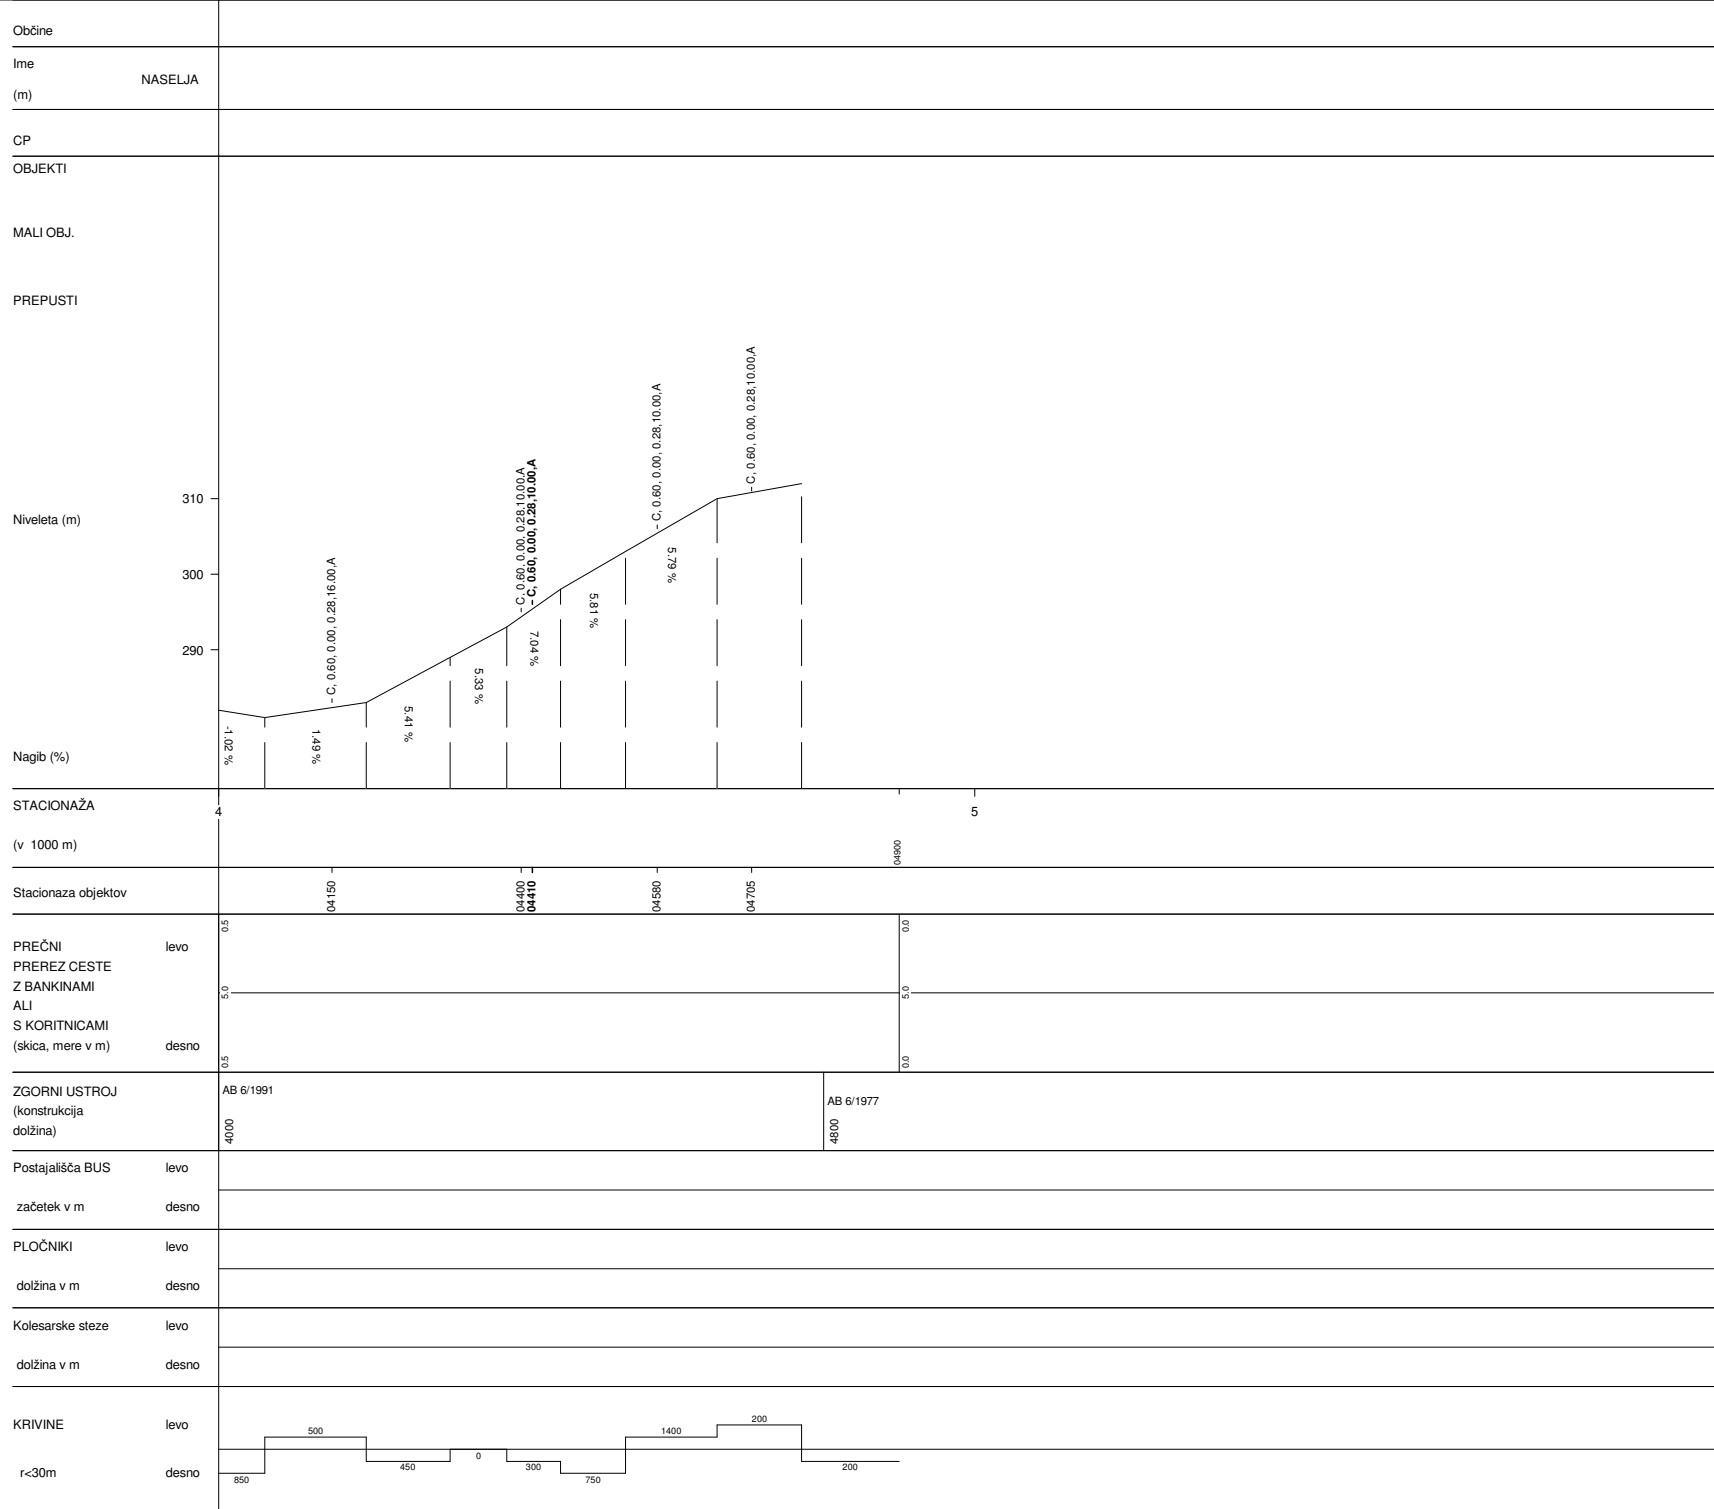

110 SEVNICA

IMPOLJICA-ZAVRATEC	
Št.ceste	Št.odseka
672	1337
Začetek ces. ods.	Konec ces. ods.
C5	C674
Dolžina odseka	4900

IMPOLJICA-ZAVRATEC	
Št.ceste	Št.odseka
672	1337
Začetek ces. ods.	Konec ces. ods.
C5	C674
Dolžina odseka	4900

IMPOLJICA-ZAVRATEC	
Št. ceste	Št. odseka
672	1337
Začetek ces. ods.	Konec ces. ods.
C5	C674
Dolžina odseka	4900