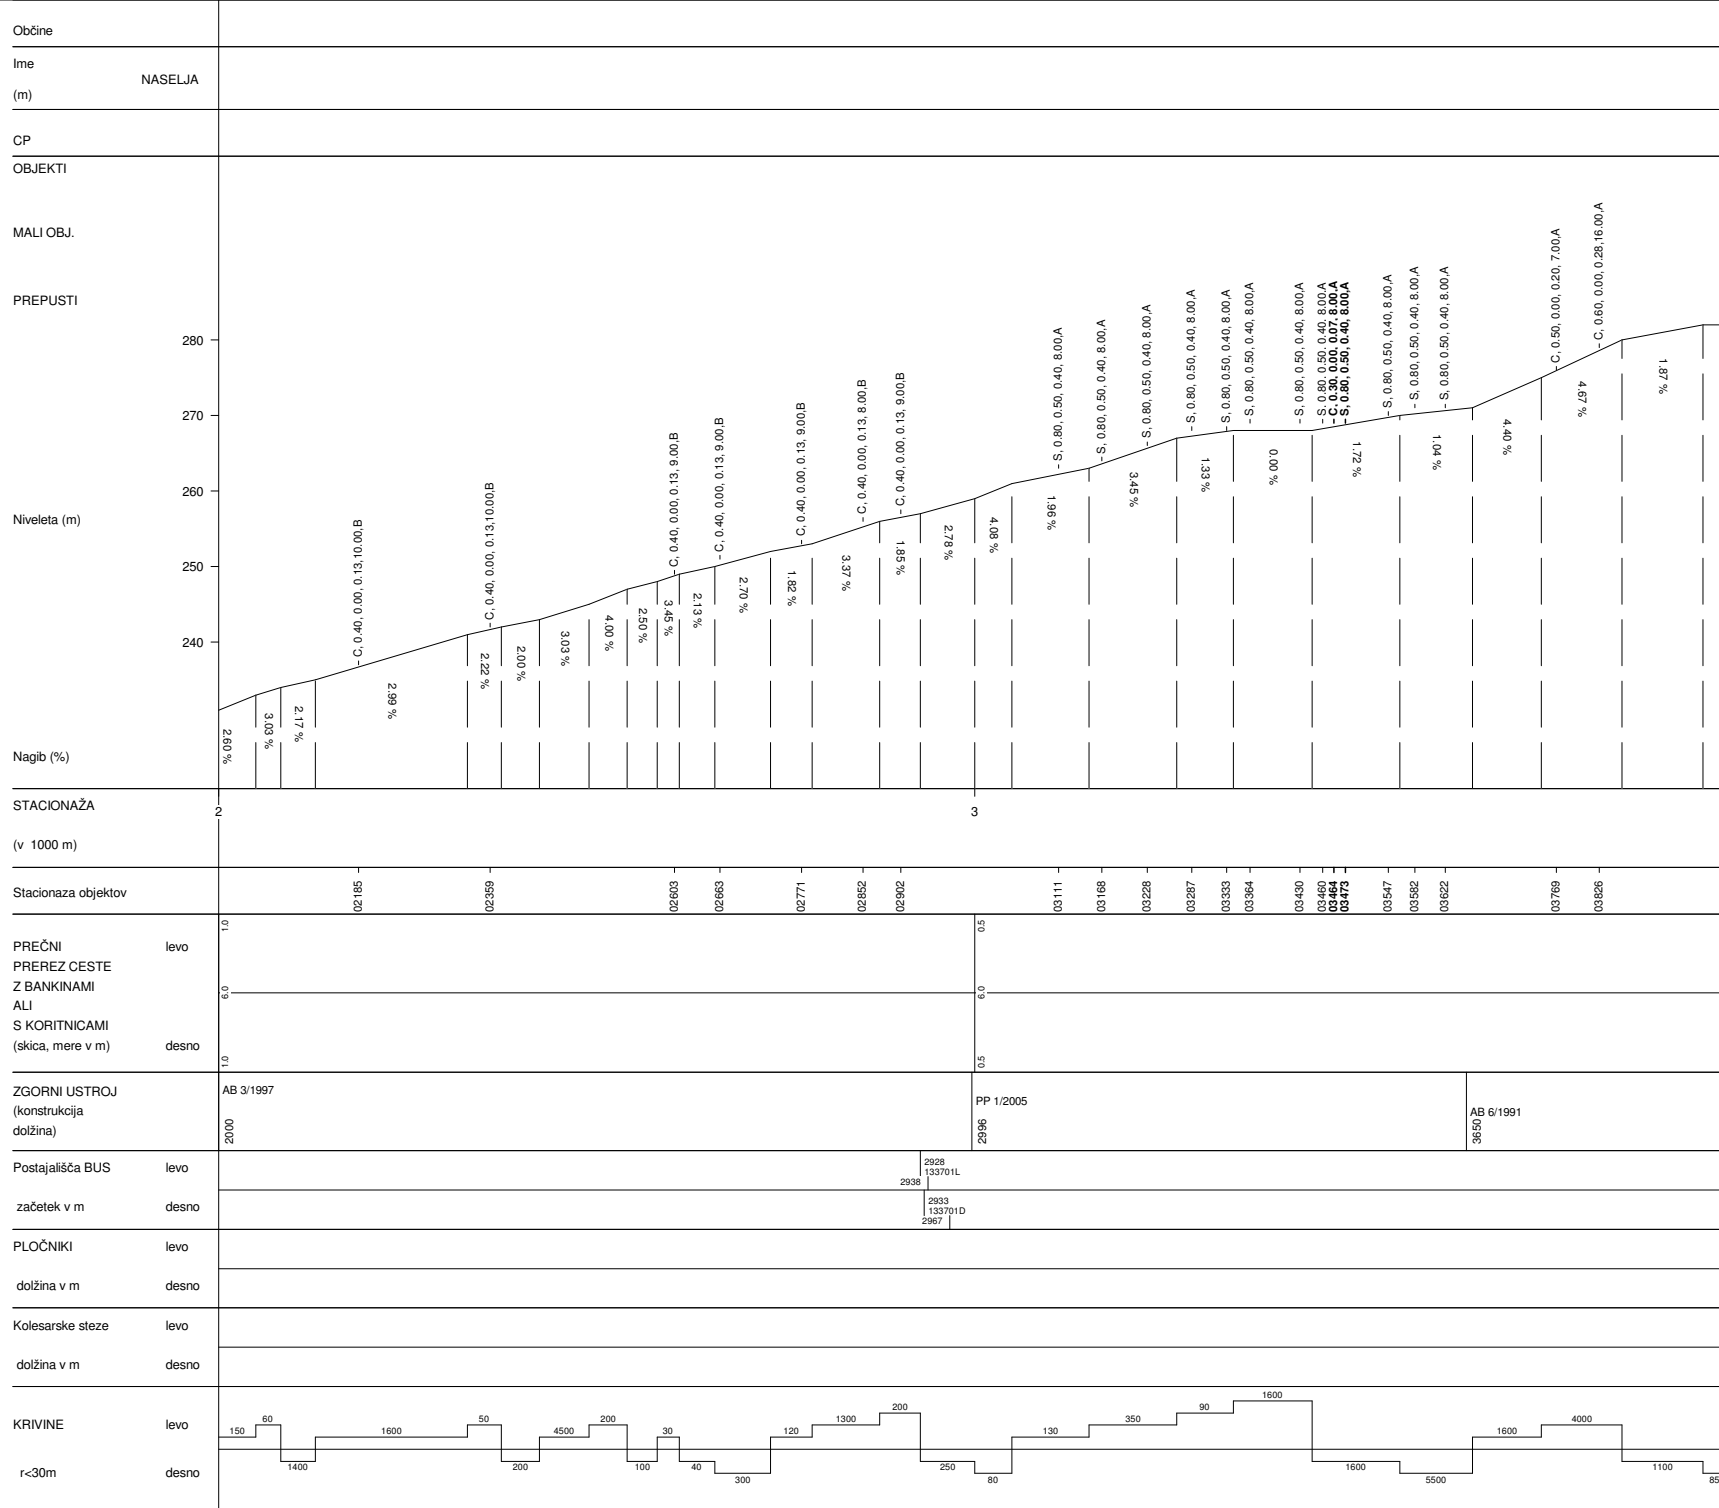

110 SEVNICA

IMPOLJICA-ZAVRATEC	
Št.ceste	Št.odseka
672	1337
Začetek ces. ods.	Konec ces. ods.
C5	C674
Dolžina odseka	4900

IMPOLJICA-ZAVRATEC	
Št.ceste	Št.odseka
672	1337
Začetek ces. ods.	Konec ces. ods.
C5	C674
Dolžina odseka	4900

IMPOLJICA-ZAVRATEC	
Št. ceste	Št. odseka
672	1337
Začetek ces. ods.	Konec ces. ods.
C5	C674
Dolžina odseka	4900