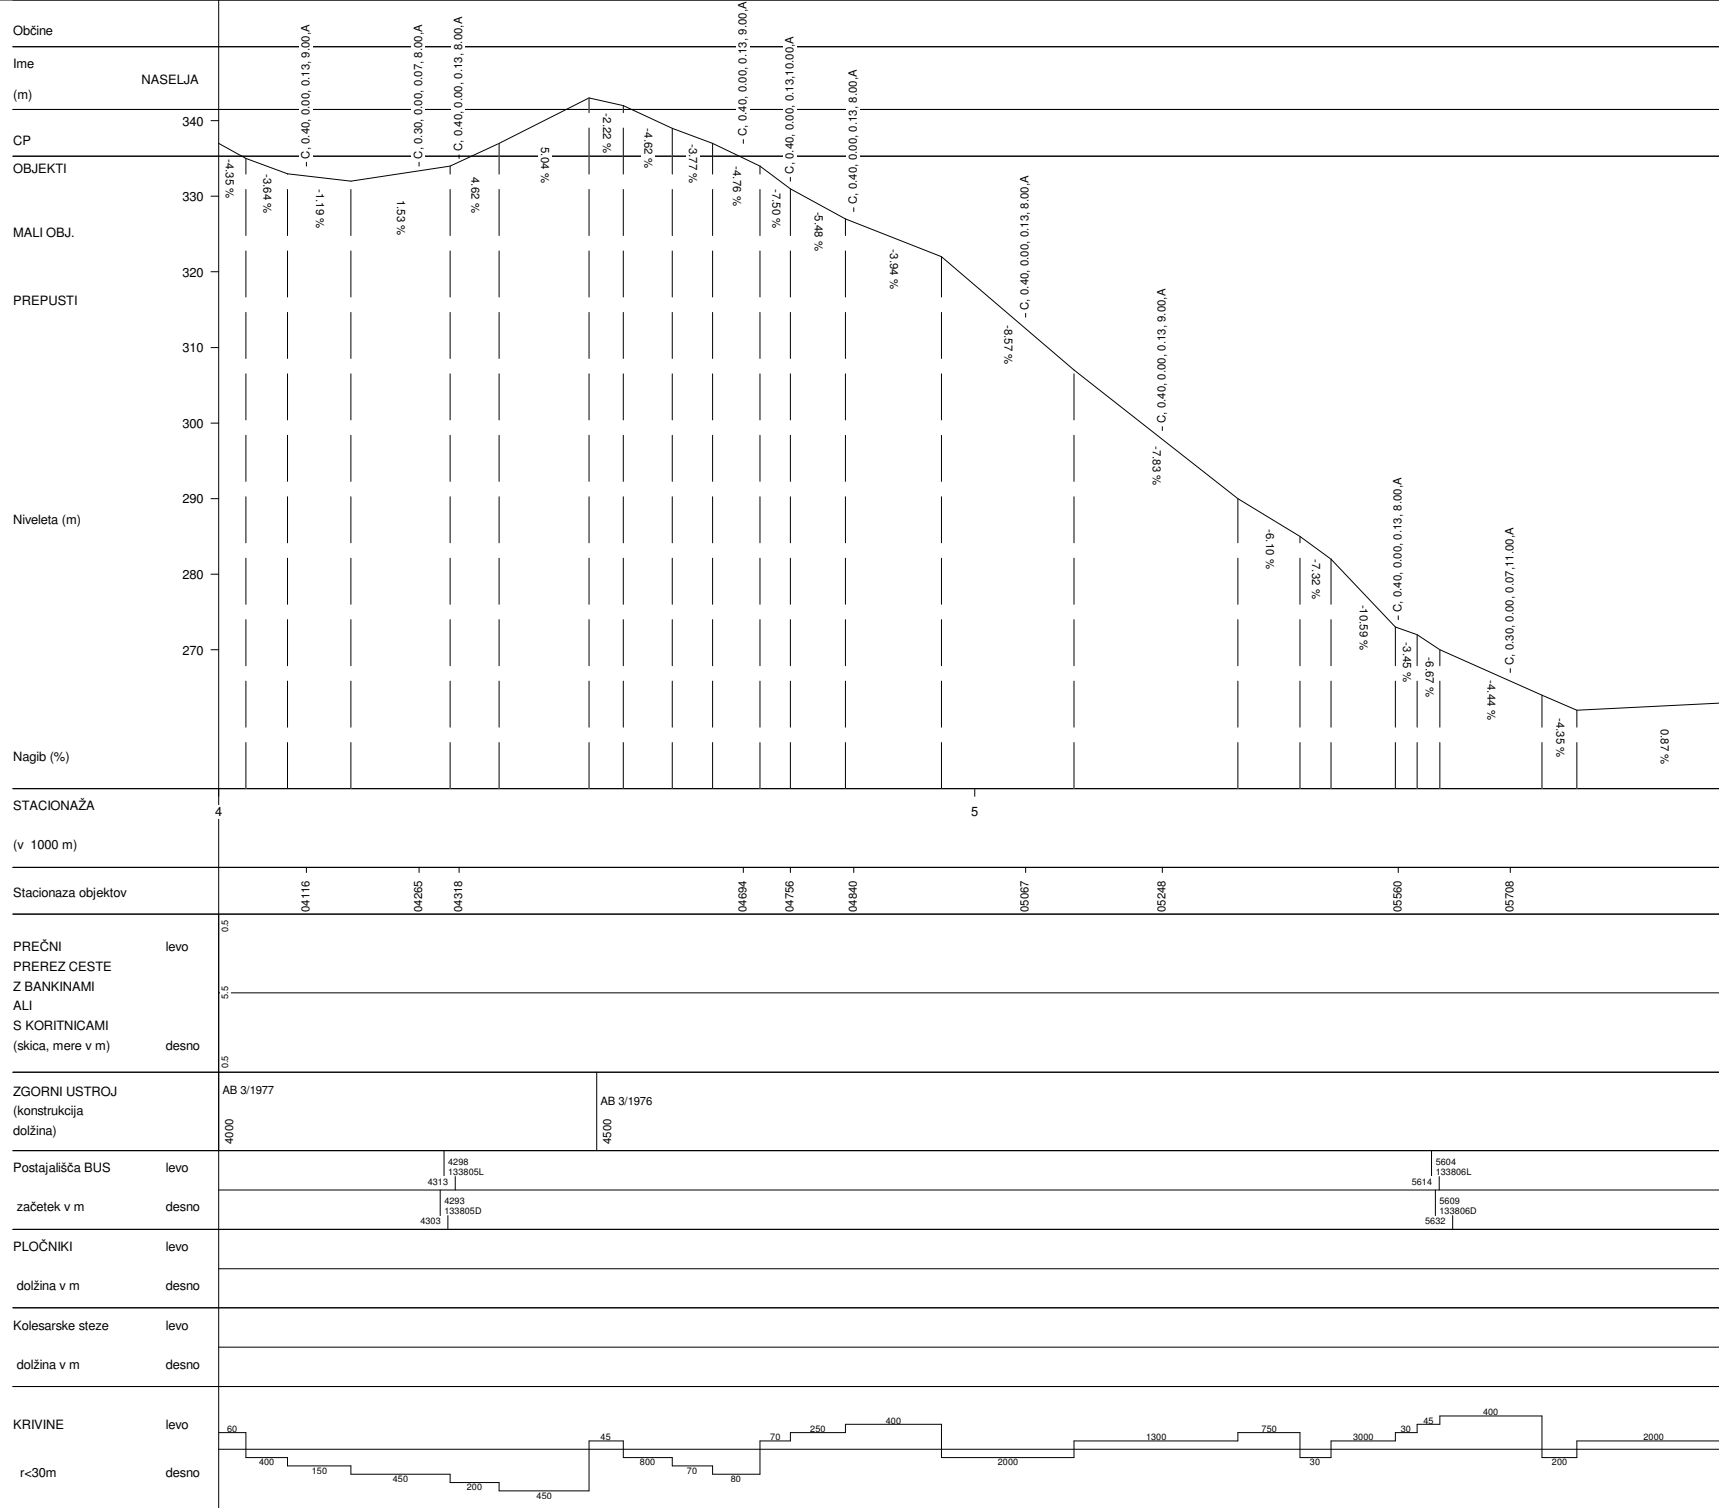

ZAVRATEC-SMEDNIK	
Št.ceste	Št.odseka
672	1338
Začetek ces. ods.	Konec ces. ods.
C674	PSMEDNIK
Dolžina odseka	9229

ZAVRATEC-SMEDNIK	
Št.ceste	Št.odseka
672	1338
Začetek ces. ods.	Konec ces. ods.
C674	PSMEDNIK
Dolžina odseka	9229

ZAVRATEC-SMEDNIK	
Št.ceste	Št.odseka
672	1338
Začetek ces. ods.	Konec ces. ods.
C674	PSMEDNIK
Dolžina odseka	9229

AB 4/1996
8375

ZAVRATEC-SMEDNIK	
Št.ceste	Št.odseka
672	1338
Začetek ces. ods.	Konec ces. ods.
C674	PSMEDNIK
Dolžina odseka	9229

ZAVRATEC-SMEDNIK	
Št.ceste	Št.odseka
672	1338
Začetek ces. ods.	Konec ces. ods.
C674	PSMEDNIK
Dolžina odseka	9229