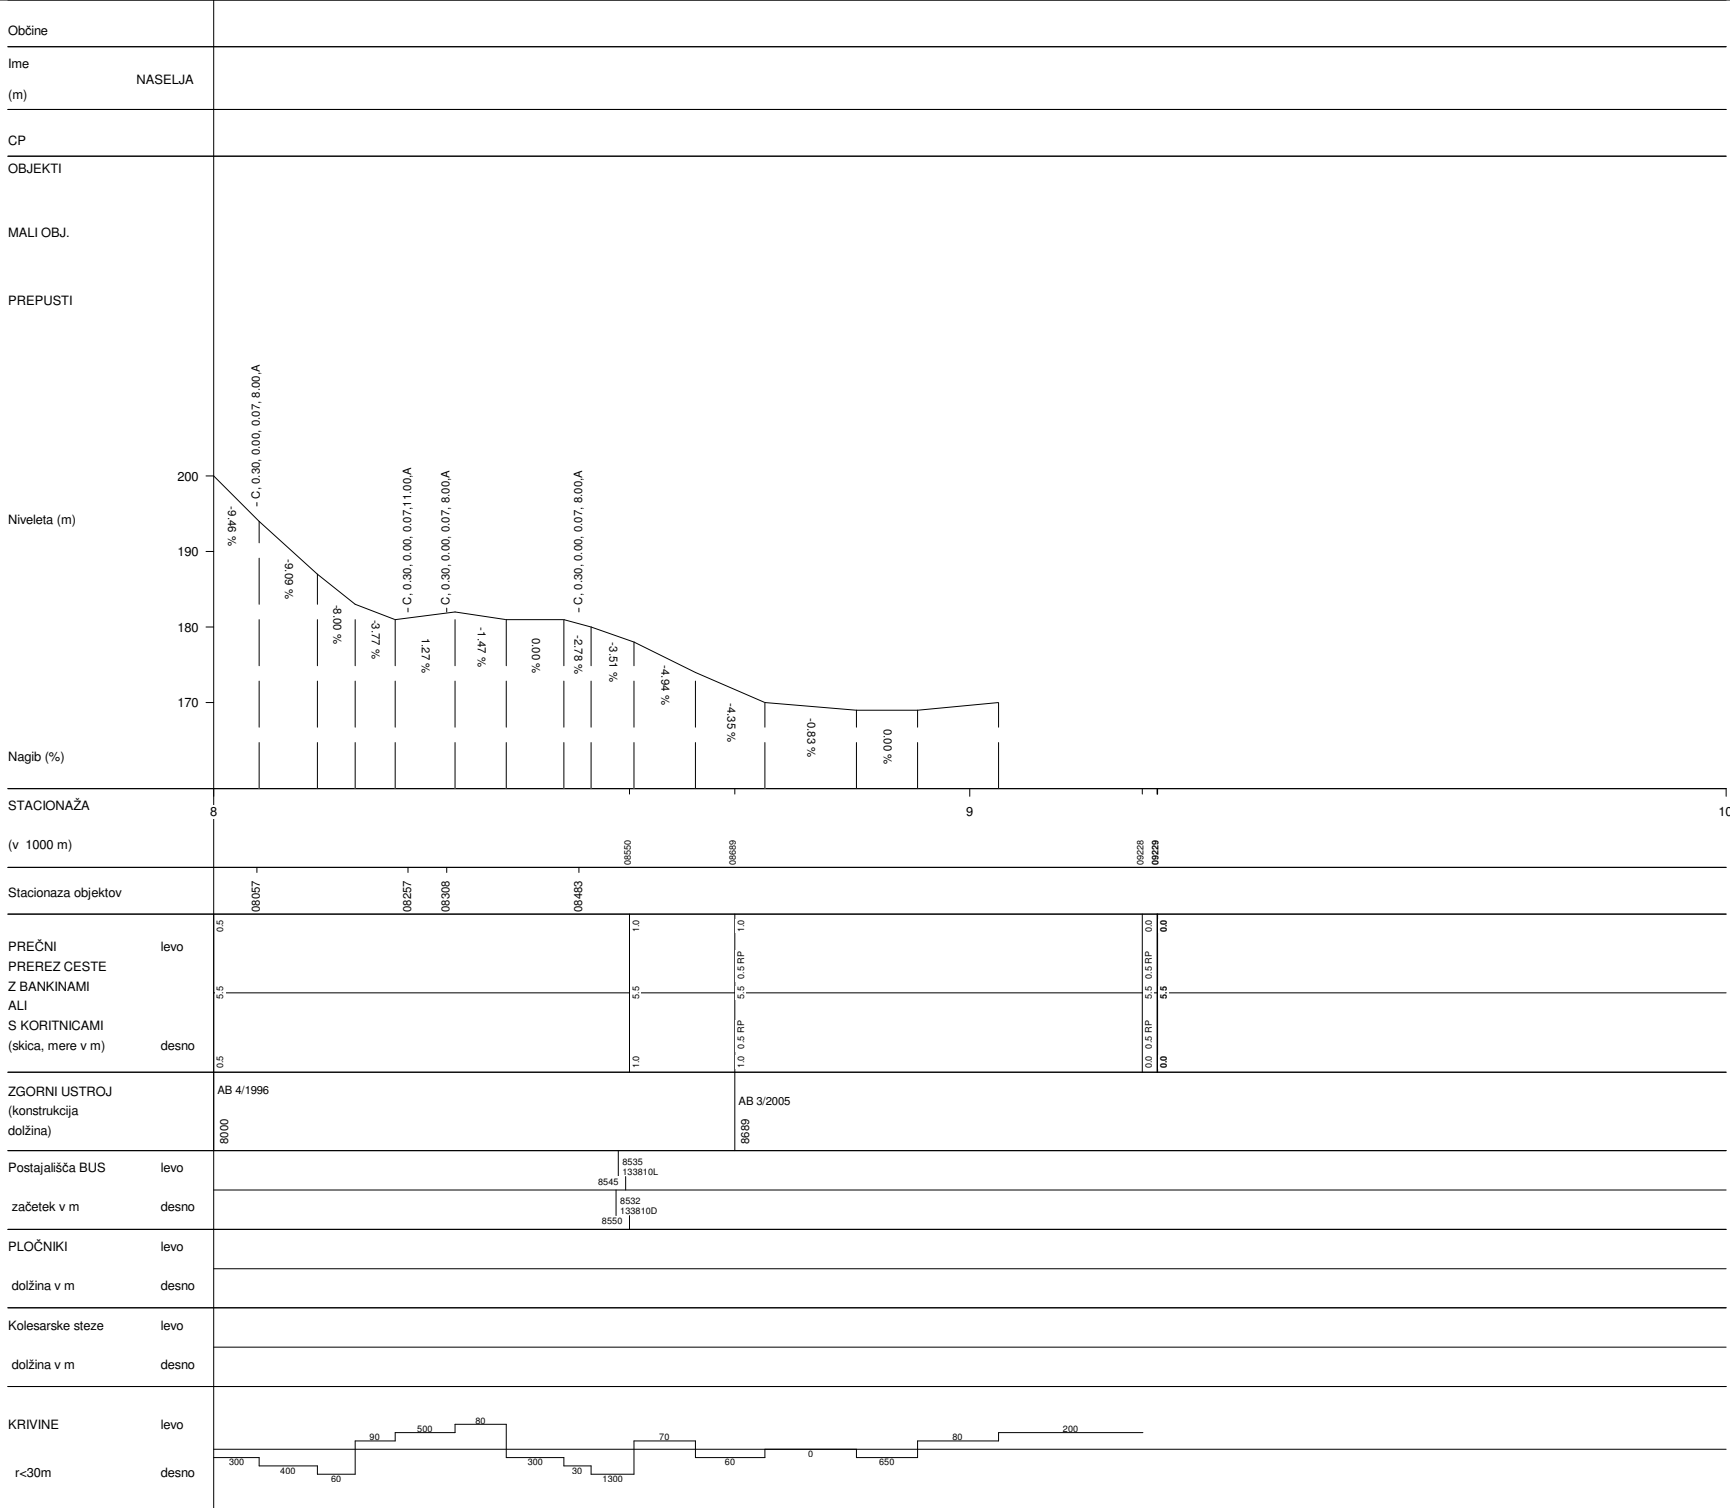

ZAVRATEC-SMEDNIK	
Št.ceste	Št.odseka
672	1338
Začetek ces. ods.	Konec ces. ods.
C674	PSMEDNIK
Dolžina odseka	9229

ZAVRATEC-SMEDNIK	
Št.ceste	Št.odseka
672	1338
Začetek ces. ods.	Konec ces. ods.
C674	PSMEDNIK
Dolžina odseka	9229

ZAVRATEC-SMEDNIK	
Št.ceste	Št.odseka
672	1338
Začetek ces. ods.	Konec ces. ods.
C674	PSMEDNIK
Dolžina odseka	9229

AB 4/1996
8375

ZAVRATEC-SMEDNIK	
Št.ceste	Št.odseka
672	1338
Začetek ces. ods.	Konec ces. ods.
C674	PSMEDNIK
Dolžina odseka	9229

ZAVRATEC-SMEDNIK	
Št.ceste	Št.odseka
672	1338
Začetek ces. ods.	Konec ces. ods.
C674	PSMEDNIK
Dolžina odseka	9229