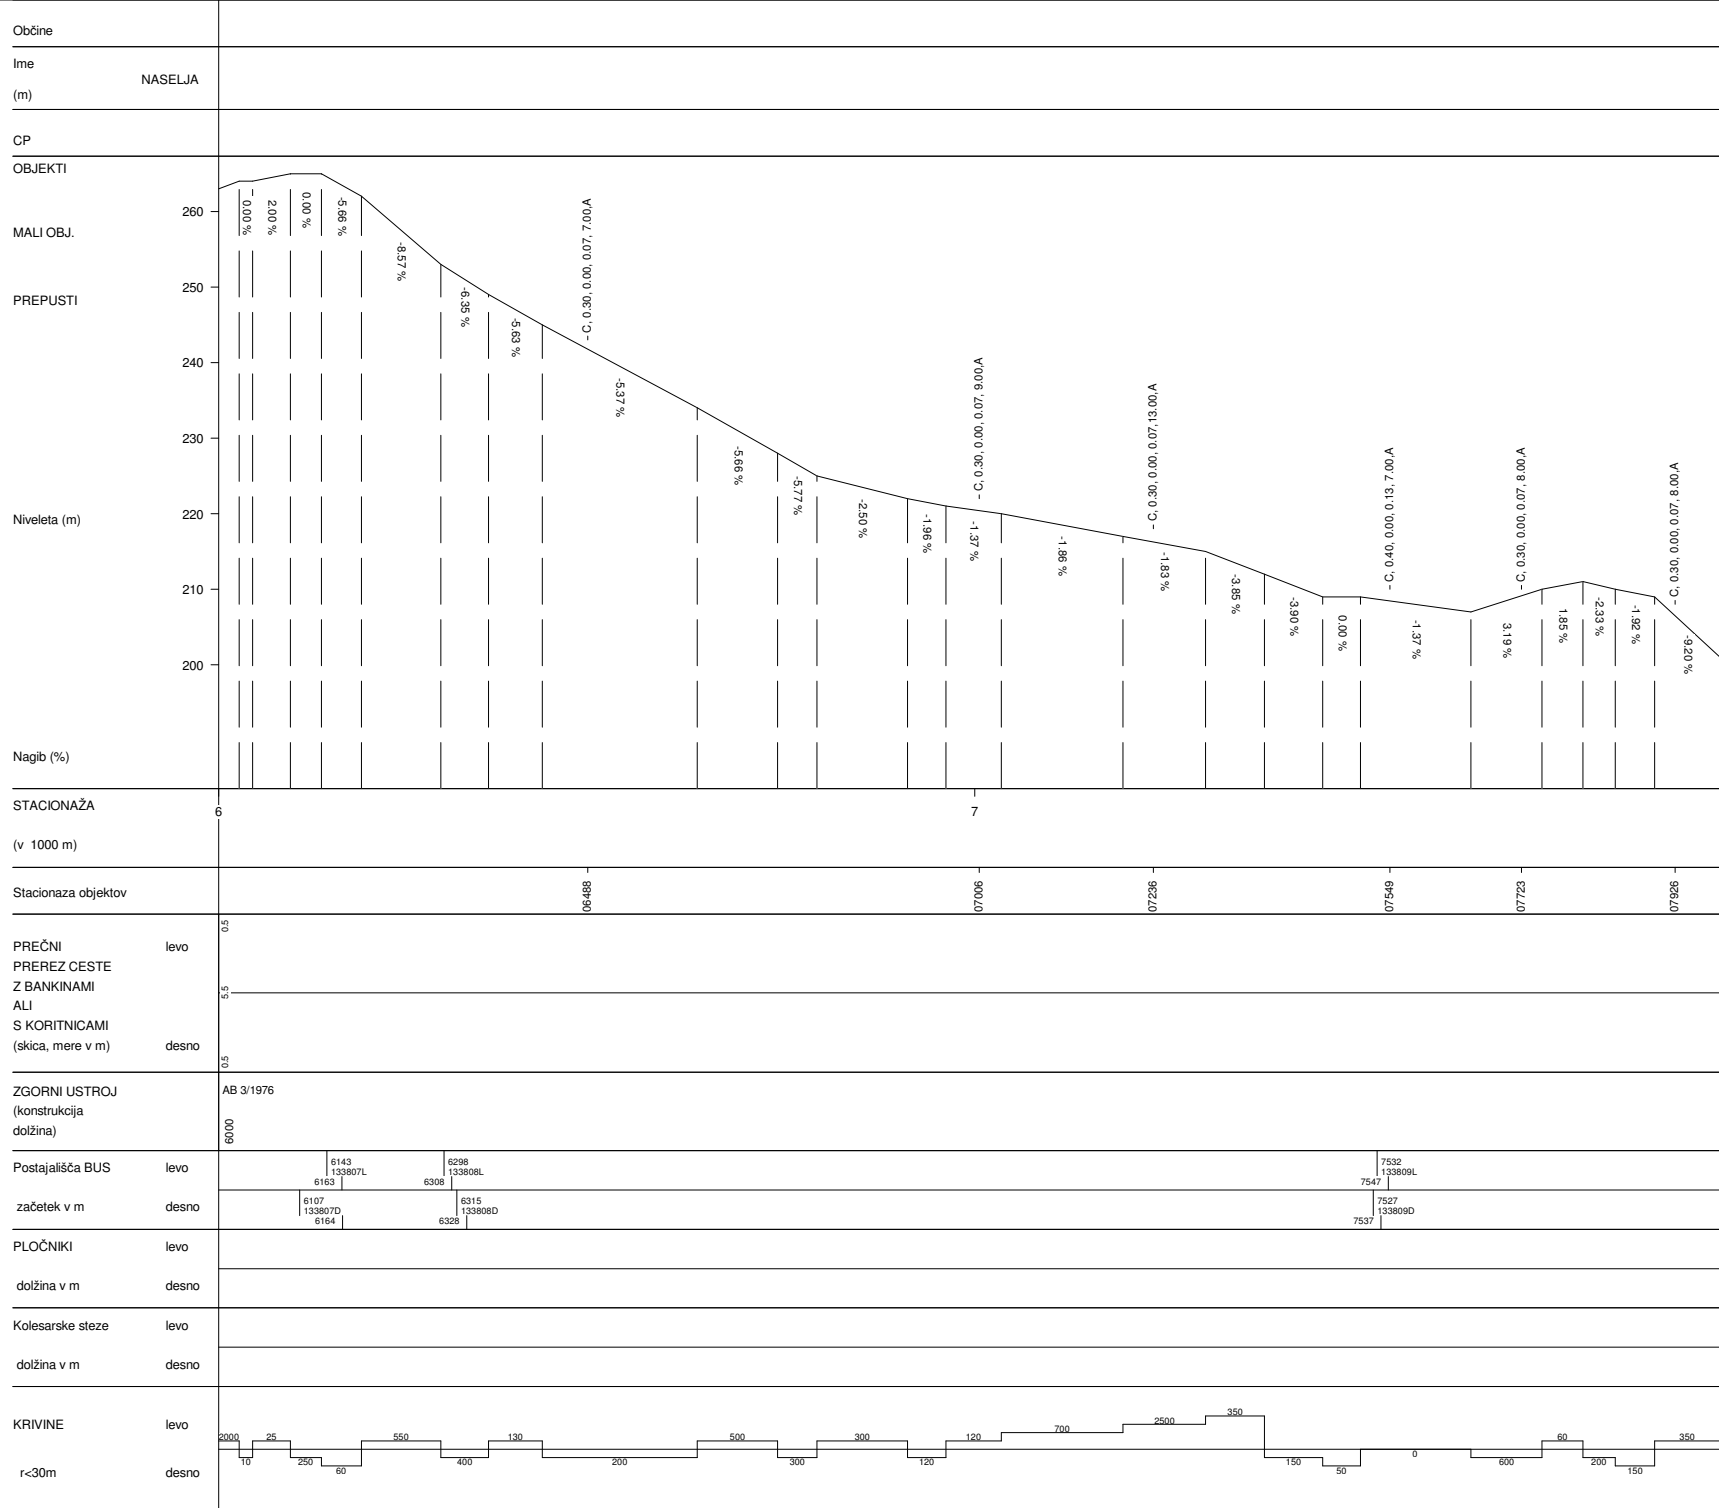

ZAVRATEC-SMEDNIK	
Št.ceste	Št.odseka
672	1338
Začetek ces. ods.	Konec ces. ods.
C674	PSMEDNIK
Dolžina odseka	9229

ZAVRATEC-SMEDNIK	
Št.ceste	Št.odseka
672	1338
Začetek ces. ods.	Konec ces. ods.
C674	PSMEDNIK
Dolžina odseka	9229

ZAVRATEC-SMEDNIK	
Št.ceste	Št.odseka
672	1338
Začetek ces. ods.	Konec ces. ods.
C674	PSMEDNIK
Dolžina odseka	9229

AB 4/1996
8375

ZAVRATEC-SMEDNIK	
Št.ceste	Št.odseka
672	1338
Začetek ces. ods.	Konec ces. ods.
C674	PSMEDNIK
Dolžina odseka	9229

ZAVRATEC-SMEDNIK	
Št.ceste	Št.odseka
672	1338
Začetek ces. ods.	Konec ces. ods.
C674	PSMEDNIK
Dolžina odseka	9229