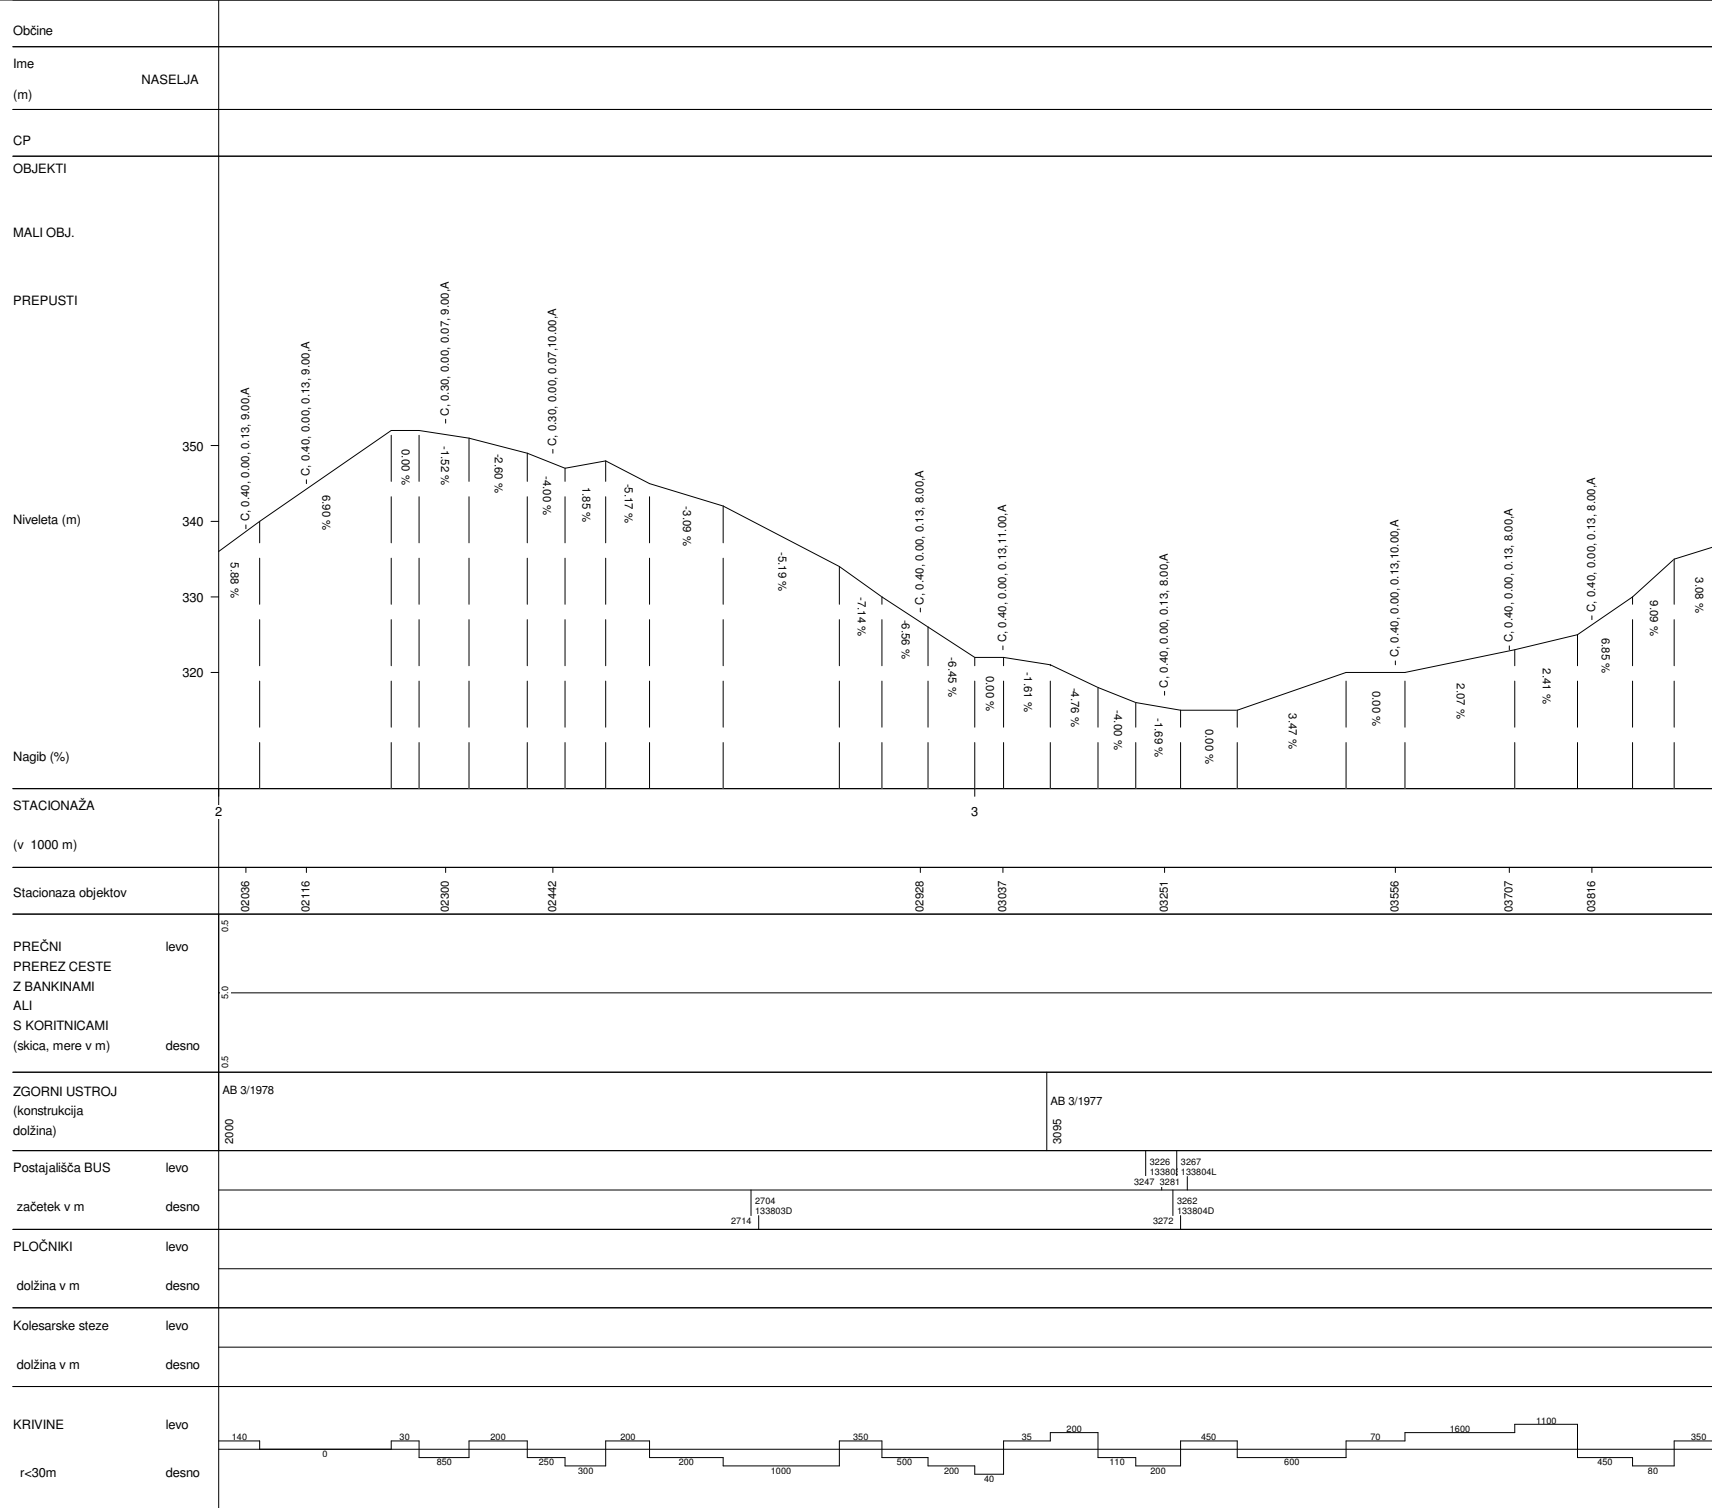

ZAVRATEC-SMEDNIK	
Št.ceste	Št.odseka
672	1338
Začetek ces. ods.	Konec ces. ods.
C674	PSMEDNIK
Dolžina odseka	9229

ZAVRATEC-SMEDNIK	
Št.ceste	Št.odseka
672	1338
Začetek ces. ods.	Konec ces. ods.
C674	PSMEDNIK
Dolžina odseka	9229

ZAVRATEC-SMEDNIK	
Št.ceste	Št.odseka
672	1338
Začetek ces. ods.	Konec ces. ods.
C674	PSMEDNIK
Dolžina odseka	9229

AB 4/1996
8375

ZAVRATEC-SMEDNIK	
Št.ceste	Št.odseka
672	1338
Začetek ces. ods.	Konec ces. ods.
C674	PSMEDNIK
Dolžina odseka	9229

ZAVRATEC-SMEDNIK	
Št.ceste	Št.odseka
672	1338
Začetek ces. ods.	Konec ces. ods.
C674	PSMEDNIK
Dolžina odseka	9229