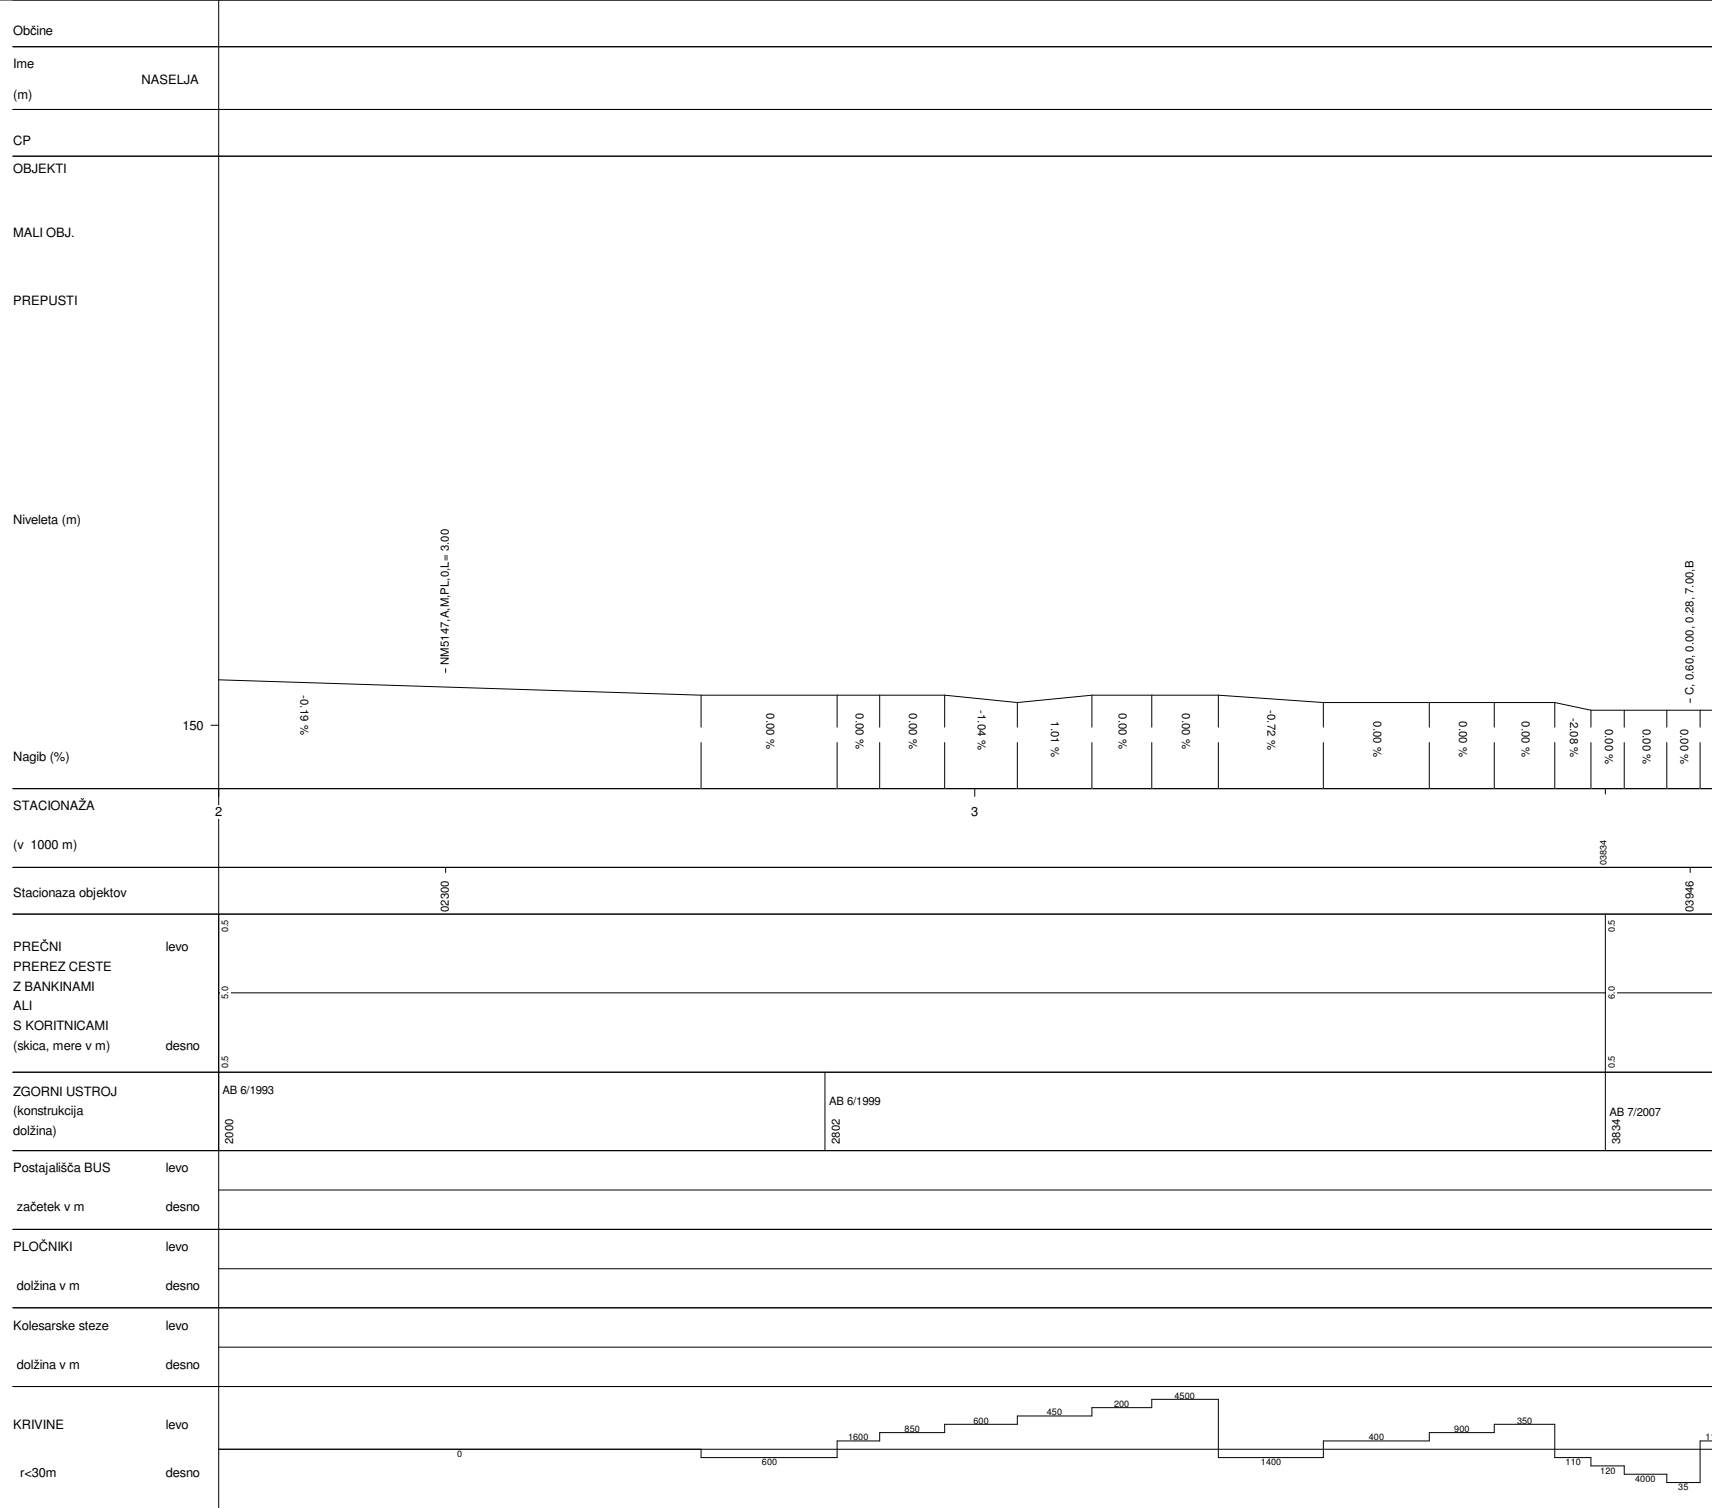

SMEDNIK-ZAMEŠKO-KOSTANJEVICA	
Št.ceste	Št.odseka
672	9927
Začetek ces. ods.	Konec ces. ods.
PSMEDNIK	C419
Dolžina odseka	9257

SMEDNIK-ZAMEŠKO-KOSTANJEVICA	
Št.ceste	Št.odseka
672	9927
Začetek ces. ods.	Konec ces. ods.
PSMEDNIK	C419
Dolžina odseka	9257

SMEDNIK-ZAMEŠKO-KOSTANJEVICA	
Št. ceste	Št. odseka
672	9927
Začetek ces. ods.	Konec ces. ods.
PSMEDNIK	C419
Dolžina odseka	9257

SMEDNIK-ZAMEŠKO-KOSTANJEVICA	
Št.ceste	Št.odseka
672	9927
Začetek ces. ods.	Konec ces. ods.
PSMEDNIK	C419
Dolžina odseka	9257

SMEDNIK-ZAMEŠKO-KOSTANJEVICA	
Št.ceste	Št.odseka
672	9257
Začetek ces. ods.	Konec ces. ods.
PSMEDNIK	C419
Dolžina odseka	9257