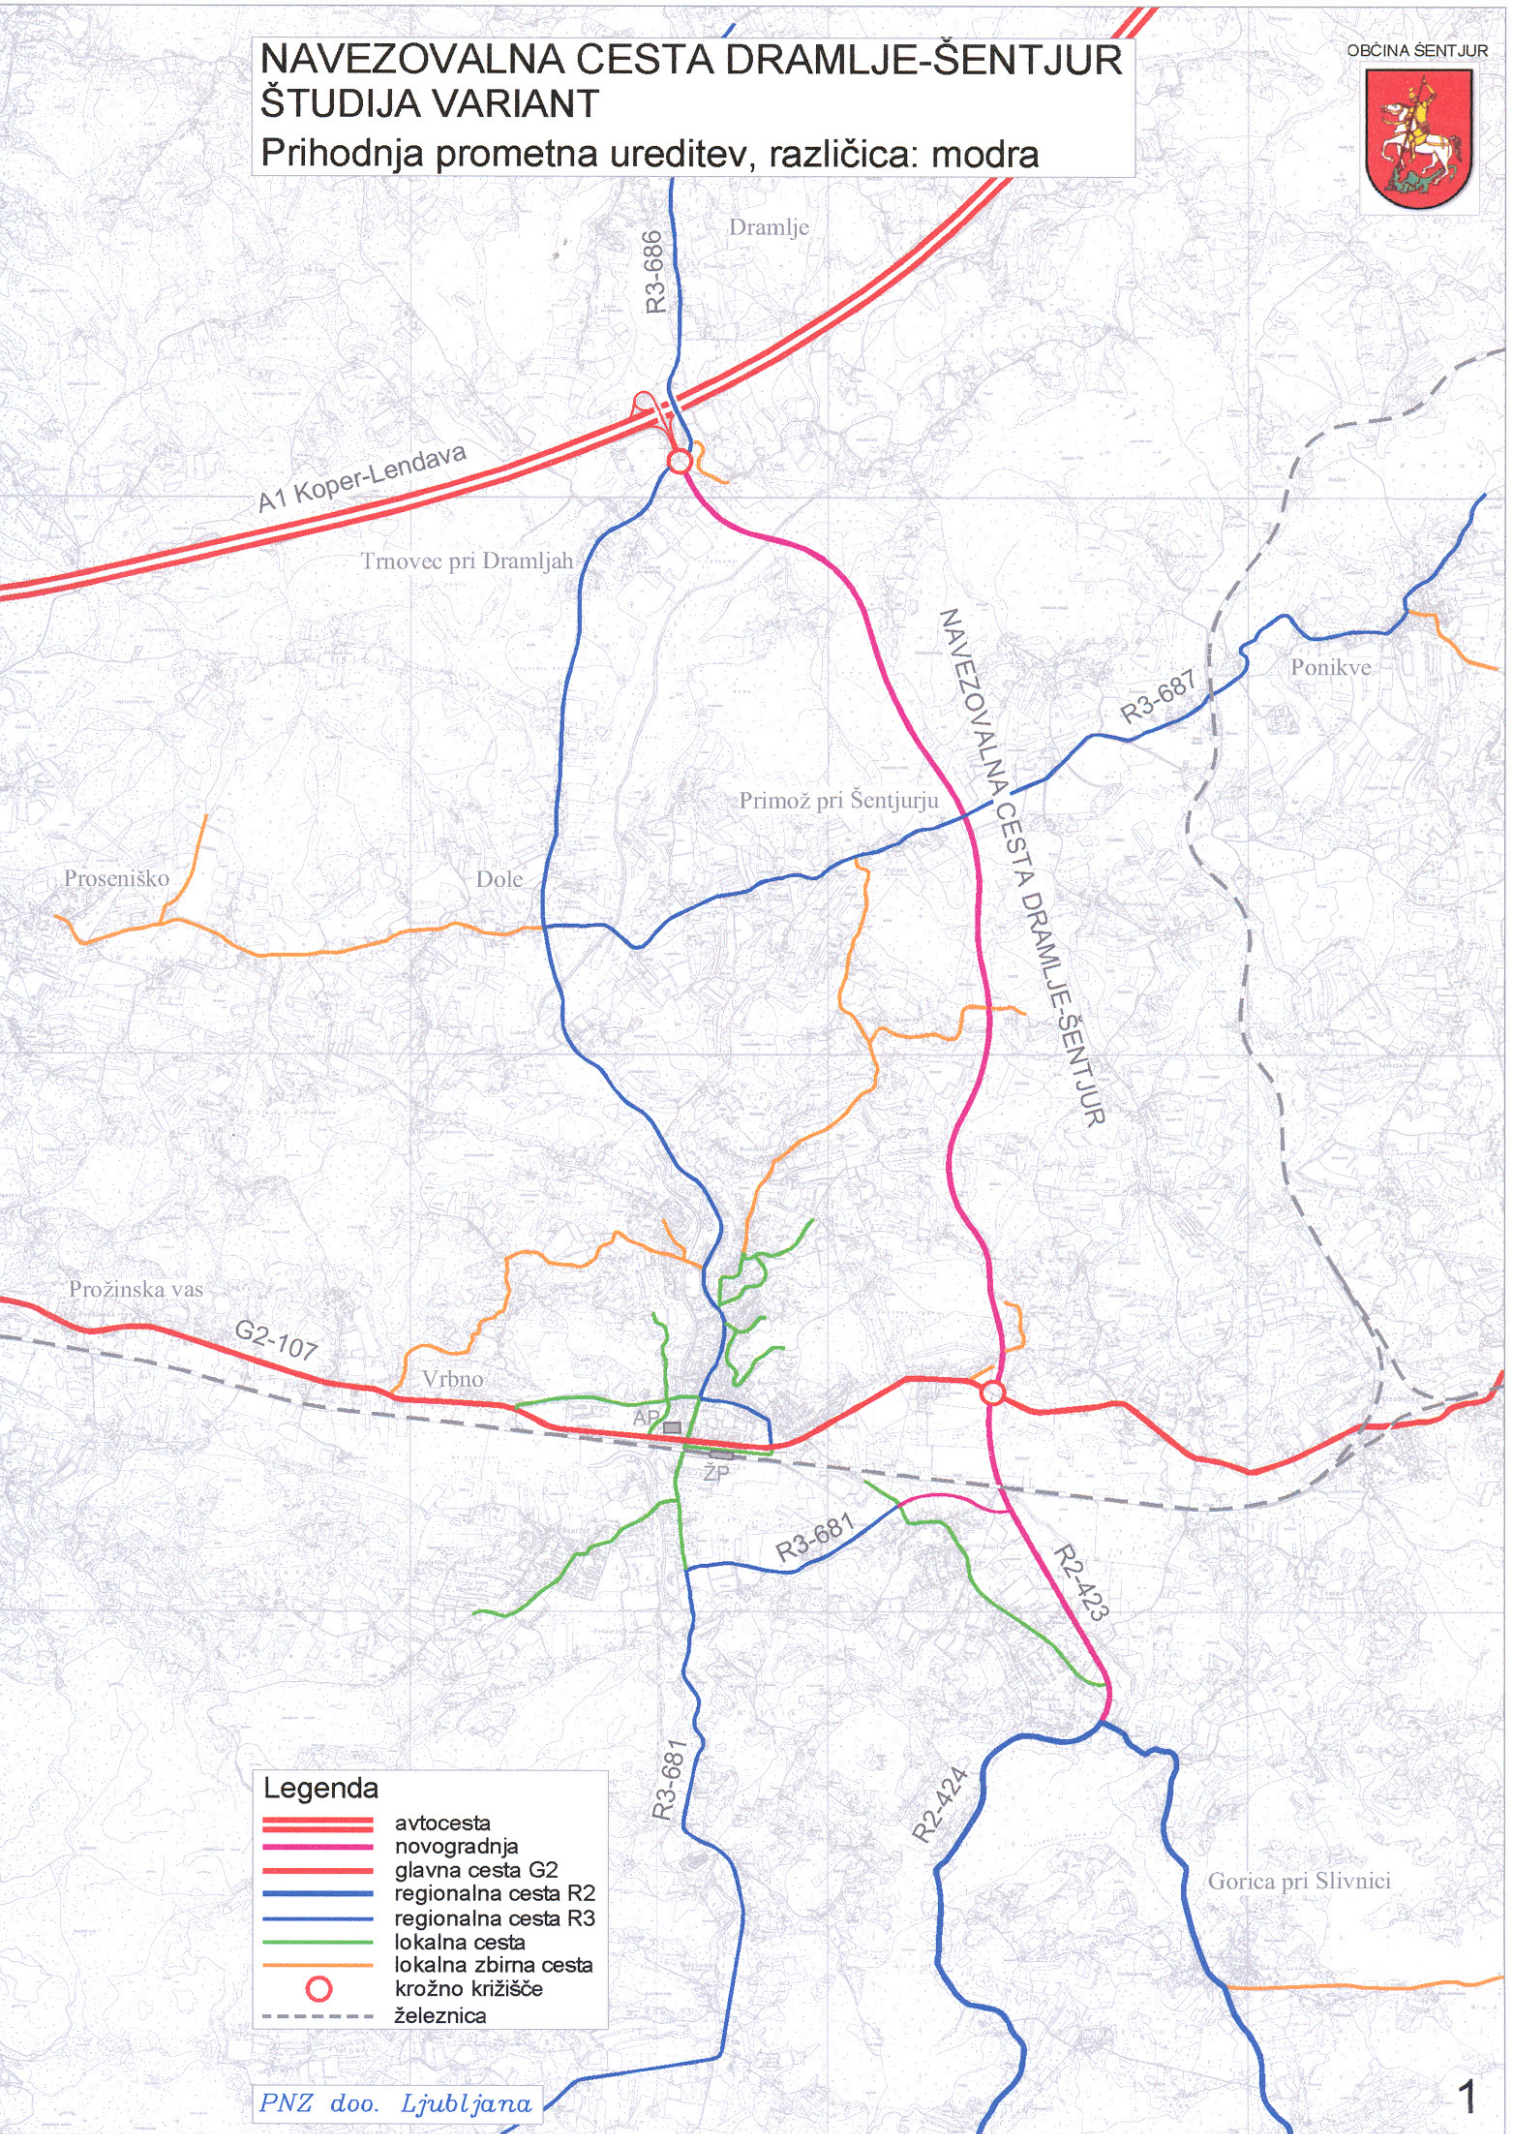

NAVEZOVALNA CESTA DRAMLJE-ŠENTJUR ŠTUDIJA VARIANT

Prihodnja prometna ureditev, različica: modra

OBČINA ŠENTJUR

Legenda	
	avtocesta
	novogradnja
	glavna cesta G2
	regionalna cesta R2
	regionalna cesta R3
	lokalna cesta
	lokalna zbirna cesta
	krožno križišče
	železnica