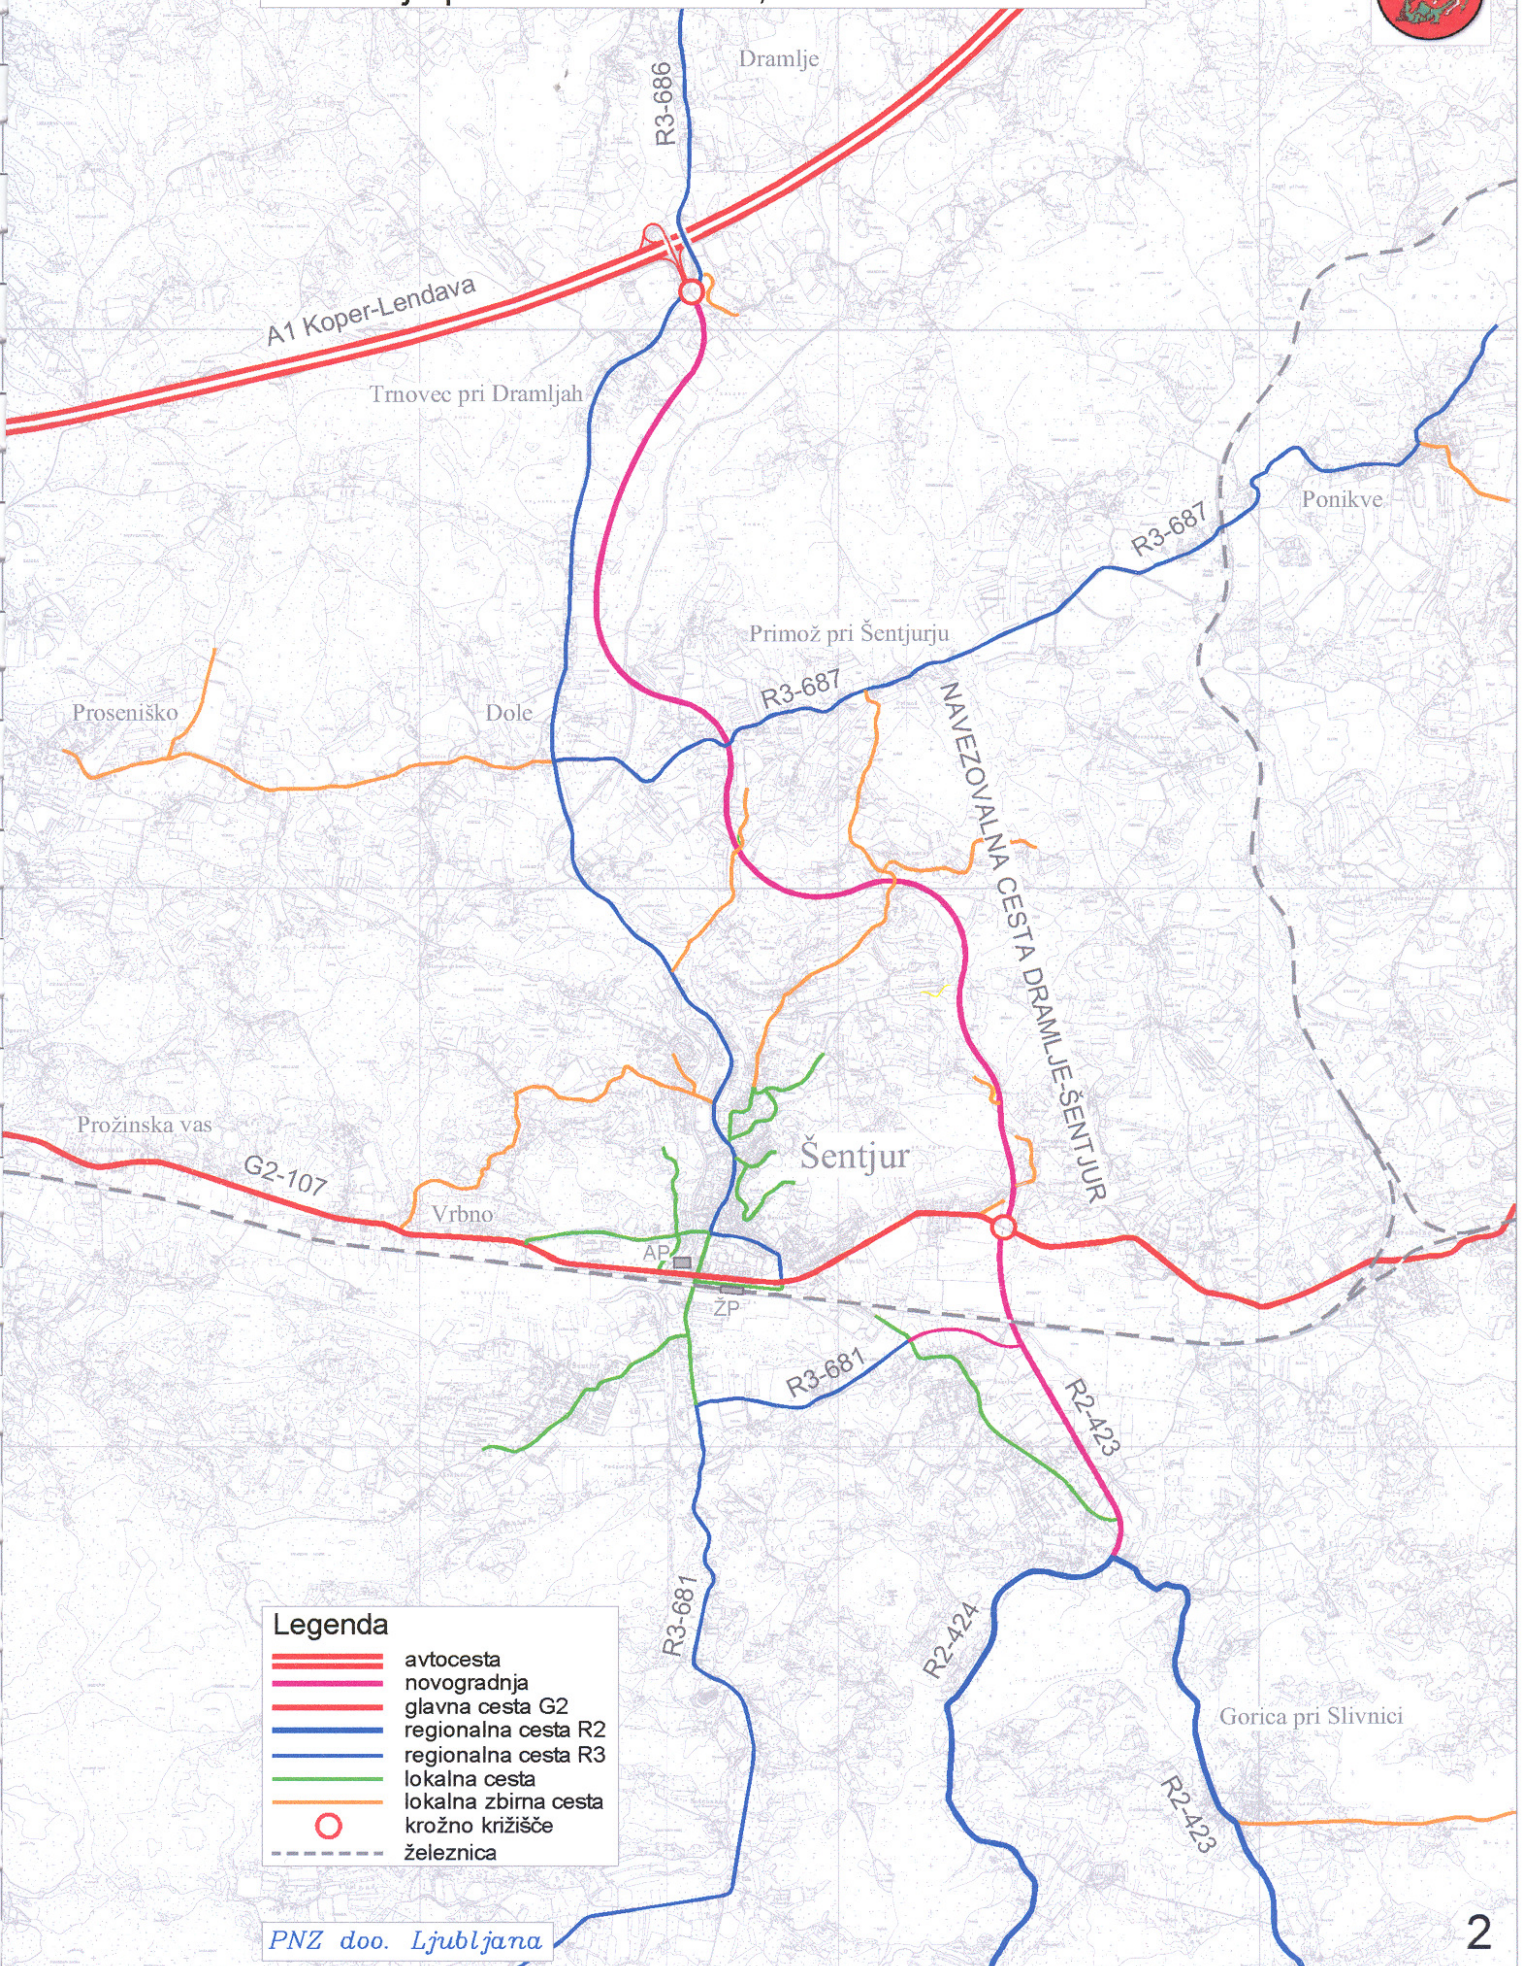

NAVEZOVALNA CESTA DRAMLJE-ŠENTJUR ŠTUDIJA VARIANT

Prihodnja prometna ureditev, različica: zelena

OBCINA ŠENTJUR

Legenda	
	avtocesta
	novogradnja
	glavna cesta G2
	regionalna cesta R2
	regionalna cesta R3
	lokalna cesta
	lokalna zbirna cesta
	krožno križišče
	železnica